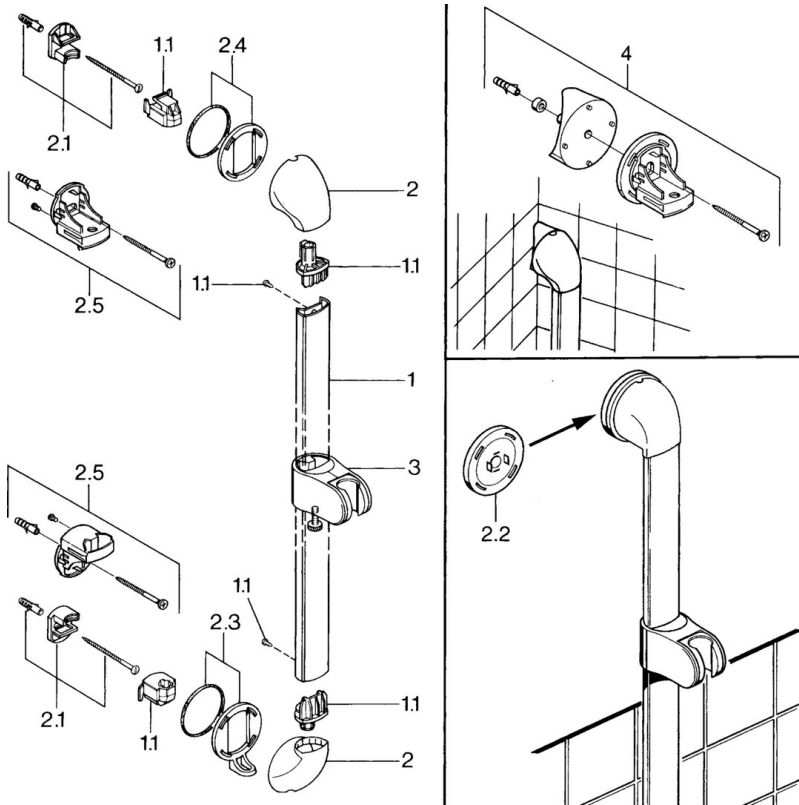

EAN: 4015474684591
static.hansa.com/0458014090

- Dusche
- Wandmontage
- Chrom/Gold
- Verstellbare Brausestangehalterung, Brauseschlauch (1600 mm), Twist guard, Verdreherschutz für Brauseschlauch
- Schmutzfilter
- 3-strahlig

Technische Daten

Technische Eigenschaften

Warmwasserversorgung	max. +65°C
Arbeitsdruck	0.5-5 bar

Ersatzteile

SP04570100

	Name	Art.-Nr.
1.1	Blindstopfen Ausgelaufen	59911291
2	Abdeckkappe Weiss Ausgelaufen	59911459
2	Abdeckung Ausgelaufen	59911457
2	Abdeckkappe Aranja Ausgelaufen	59911463
2	Abdeckung Ausgelaufen	59911458
2	Abdeckkappe Edelmessing Ausgelaufen	59911462
2.1	Befestigungssatz, (-2015) Ausgelaufen	59911299
2.2	Distanzring Ausgelaufen	59911300
2.3	Zierring Edelmessing Ausgelaufen	59911306
2.3	Ring Ausgelaufen	59911301
2.4	Zierring Aranja Ausgelaufen	59911314
2.4	Ring Ausgelaufen	59911308
2.5	Wandhalter	59911466
3	Schieber Chrom/Seidenmatt Ausgelaufen	59911316
3	Schieber Ausgelaufen	59911315
3	Schieber für Wandstange Weiss Ausgelaufen	59911317
3.5	Abdeckkappe Edelmessing Ausgelaufen	59911462