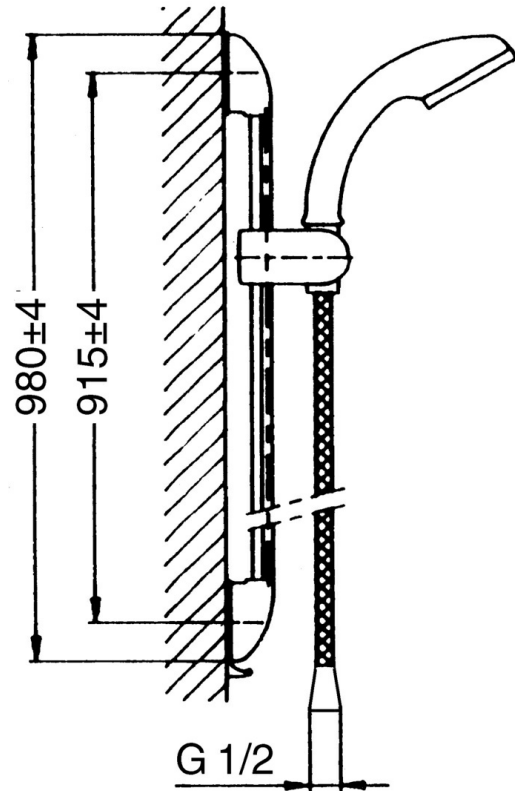

EAN: 4015474684591
static.hansa.com/0458014090

- Dusche
- Wandmontage
- Chrom/Gold
- Verstellbare Brausestangehalterung, Brauseschlauch (1600 mm), Twist guard, Verdrehenschutz für Brauseschlauch
- Schmutzfilter
- 3-strahlig

Technische Daten

Technische Eigenschaften

Warmwasserversorgung	max. +65°C
Arbeitsdruck	0.5-5 bar

Ersatzteile

SP04570100

	Name	Art.-Nr.
1.1	Blindstopfen Ausgelaufen	59911291
2	Abdeckkappe Weiss Ausgelaufen	59911459
2	Abdeckung Ausgelaufen	59911457
2	Abdeckkappe Aranja Ausgelaufen	59911463
2	Abdeckung Ausgelaufen	59911458
2	Abdeckkappe Edelmessing Ausgelaufen	59911462
2.1	Befestigungssatz, (-2015) Ausgelaufen	59911299
2.2	Distanzring Ausgelaufen	59911300
2.3	Zierring Edelmessing Ausgelaufen	59911306
2.3	Ring Ausgelaufen	59911301
2.4	Zierring Aranja Ausgelaufen	59911314
2.4	Ring Ausgelaufen	59911308
2.5	Wandhalter	59911466
3	Schieber Chrom/Seidenmatt Ausgelaufen	59911316
3	Schieber Ausgelaufen	59911315
3	Schieber für Wandstange Weiss Ausgelaufen	59911317
3.5	Abdeckkappe Edelmessing Ausgelaufen	59911462