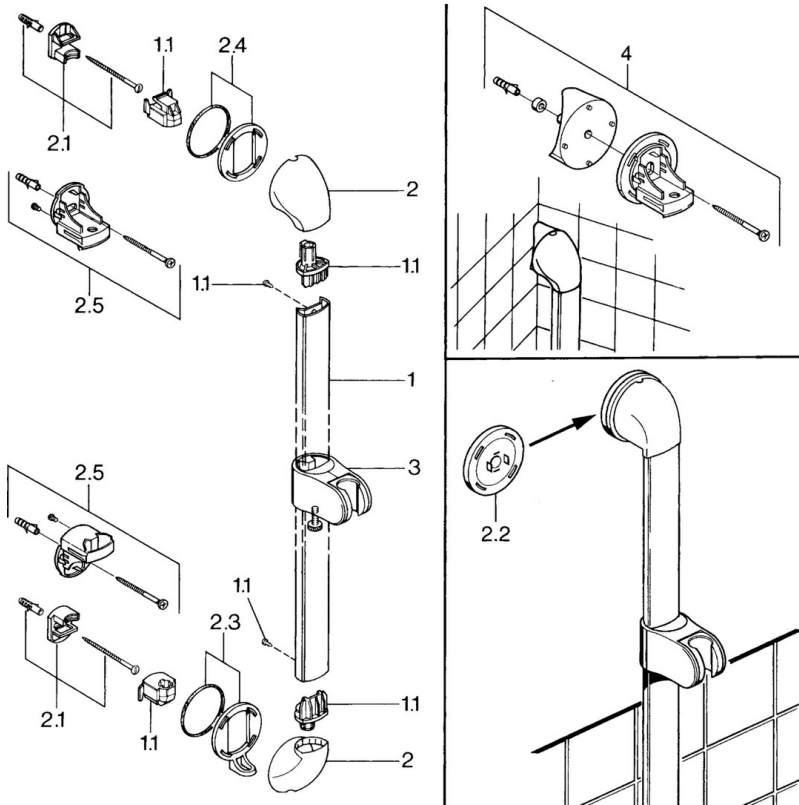

EAN: 4015474684591
static.hansa.com/0458014090

- Dusche
- Wandmontage
- Chrom/Gold
- Verstellbare Brausestangehalterung, Brauseschlauch (1600 mm), Twist guard, Verdrehenschutz für Brauseschlauch
- Schmutzfilter
- 3-strahlig

Technische Daten

Technische Eigenschaften

Warmwasserversorgung	max. +65°C
Arbeitsdruck	0.5-5 bar

Ersatzteile

SP04570100

	Name	Art.-Nr.
1.1	Blindstopfen Ausgelaufen	59911291
2	Abdeckkappe Weiss Ausgelaufen	59911459
2	Abdeckung Ausgelaufen	59911457
2	Abdeckkappe Aranja Ausgelaufen	59911463
2	Abdeckung Ausgelaufen	59911458
2	Abdeckkappe Edelmessing Ausgelaufen	59911462
2.1	Befestigungssatz, (-2015) Ausgelaufen	59911299
2.2	Distanzring Ausgelaufen	59911300
2.3	Zierring Edelmessing Ausgelaufen	59911306
2.3	Ring Ausgelaufen	59911301
2.4	Zierring Aranja Ausgelaufen	59911314
2.4	Ring Ausgelaufen	59911308
2.5	Wandhalter	59911466
3	Schieber Chrom/Seidenmatt Ausgelaufen	59911316
3	Schieber Ausgelaufen	59911315
3	Schieber für Wandstange Weiss Ausgelaufen	59911317
3.5	Abdeckkappe Edelmessing Ausgelaufen	59911462