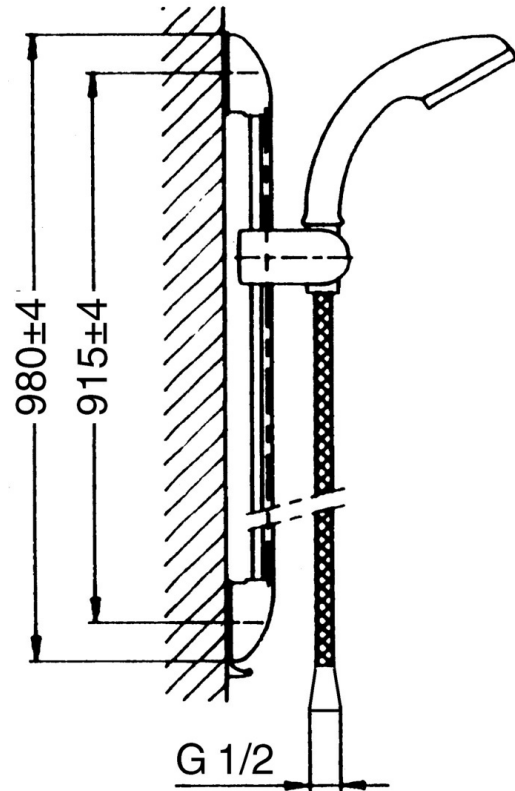

EAN: 4015474684591
static.hansa.com/0458014090

- Dusche
- Wandmontage
- Chrom/Gold
- Verstellbare Brausestangehalterung, Brauseschlauch (1600 mm), Twist guard, Verdreherschutz für Brauseschlauch
- Schmutzfilter
- 3-strahlig

Technische Daten

Technische Eigenschaften

Warmwasserversorgung	max. +65°C
Arbeitsdruck	0.5-5 bar

Ersatzteile

SP04570100

	Name	Art.-Nr.
1.1	Blindstopfen Ausgelaufen	59911291
2	Abdeckkappe Weiss Ausgelaufen	59911459
2	Abdeckung Ausgelaufen	59911457
2	Abdeckkappe Aranja Ausgelaufen	59911463
2	Abdeckung Ausgelaufen	59911458
2	Abdeckkappe Edelmessing Ausgelaufen	59911462
2.1	Befestigungssatz, (-2015) Ausgelaufen	59911299
2.2	Distanzring Ausgelaufen	59911300
2.3	Zierring Edelmessing Ausgelaufen	59911306
2.3	Ring Ausgelaufen	59911301
2.4	Zierring Aranja Ausgelaufen	59911314
2.4	Ring Ausgelaufen	59911308
2.5	Wandhalter	59911466
3	Schieber Chrom/Seidenmatt Ausgelaufen	59911316
3	Schieber Ausgelaufen	59911315
3	Schieber für Wandstange Weiss Ausgelaufen	59911317
3.5	Abdeckkappe Edelmessing Ausgelaufen	59911462