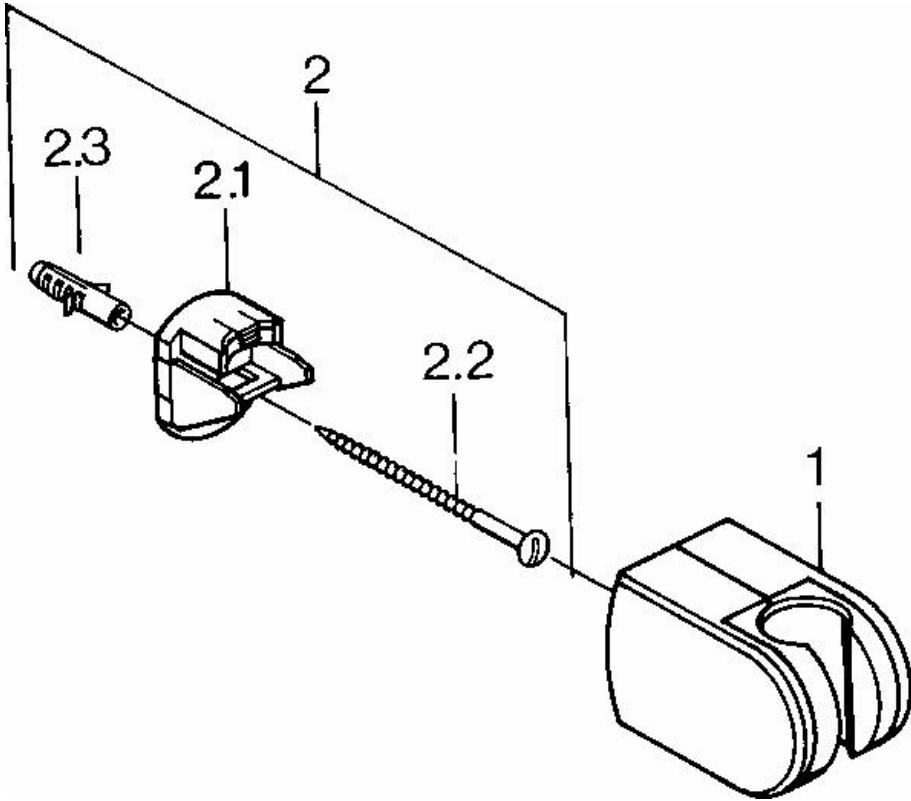

EAN: 4015474672239
static.hansa.com/04430100

- Koupelna
- Příslušenství
- Montáž na zeď
- Chrom
- Držák sprchy

Technické údaje

Technické vlastnosti

Materiál

Kompozit

Náhradní díly

SP04430100

	Název	Kód
2	Upevňovací set, (-2015)	59911299