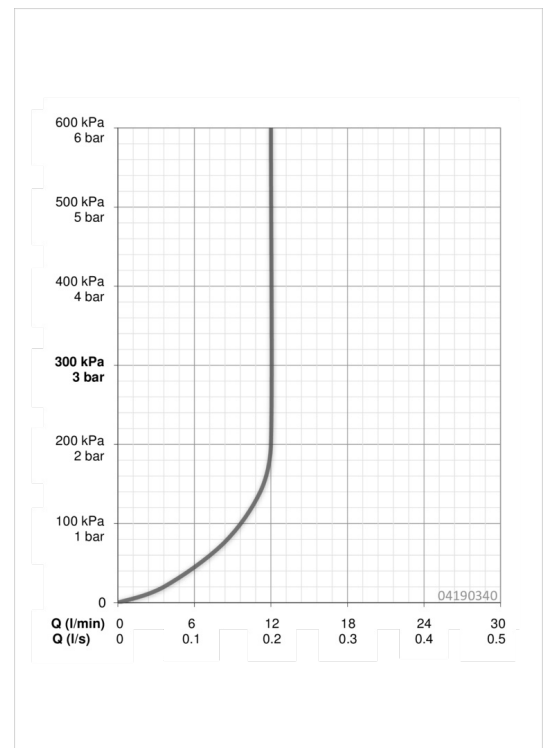

HANSAVIVA

HLAVOVÁ TANIEROVÁ SPRCHA, 250X250 MM

04190340

EAN: 4015474257498

- Kúpeľňa, Sprcha
- Chróm
- Hlavová sprcha, Eco regulácia prietoku vody, Otočné pripojenie guľového kĺbu, Ochrana proti vodnému kameňu
- Dážď
- Vonkajší závit, Krycia doska / dosky
- Vystužená verzia, Môže sa skrátiť
- Squarewallrosette

Technické údaje

Vlastnosti prietoku

Prietok pri tlaku 3 bar (s ovládačom prietoku) **12.0 l/min**

Technické vlastnosti

Veľkosť DN (menovitý rozmer) **DN15**
Dodávka teplej vody **max. +65°C**
Pracovný tlak **0.5-10 bar**
Spojovacia veľkosť **G1/2**
Dĺžka / Výška **70 - 190 mm**

Typové schválenia

ABP **P-IX 7258/IIA**