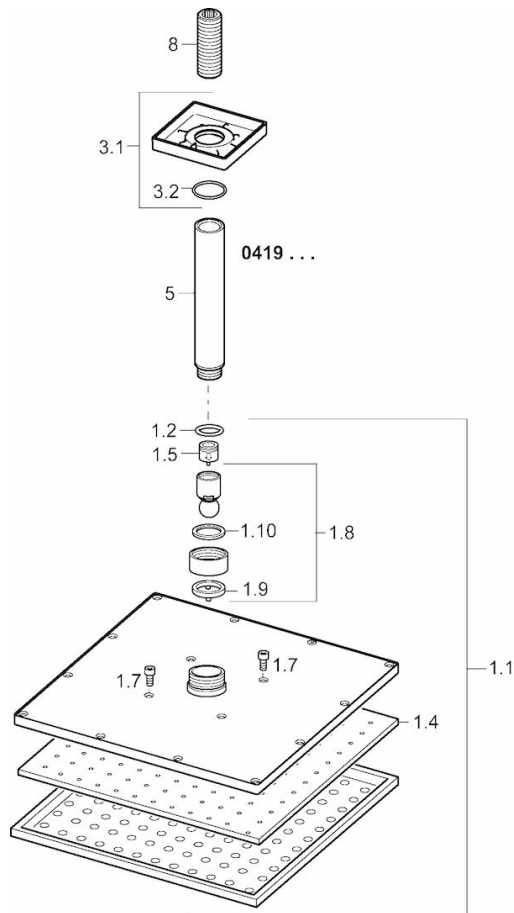

HANSAVIVA

**HLAVOVÁ TANIEROVÁ SPRCHA, 250X250 MM**

04190340

**EAN: 4015474257498**

- Kúpeľňa, Sprcha
- Chróm
- Hlavová sprcha, Eco regulácia prietoku vody, Otočné pripojenie guľového kĺbu, Ochrana proti vodnému kameňu
- Dážď
- Vonkajší závit, Krycia doska / dosky
- Vystužená verzia, Môže sa skrátiť
- Squarewallrosette

### Technické vlastnosti

Veľkosť DN (menovitý rozmer) **DN15**  
 Dodávka teplej vody **max. +65°C**  
 Pracovný tlak **0.5-10 bar**  
 Spojovacia veľkosť **G1/2**  
 Dĺžka / Výška **70 - 190 mm**

### SP04190340

	Názov	Kód
1.1	Hlavová tanierová sprcha, 250 x 250 mm	59913875
1.4	Tryska doska, 250x250 mm, (-2019)	59913876
1.6	Regulátor prietoku	59913753
1.7	Skrutka	59913754
3.1	Krycí diel, 75x75 mm	59913326
3.2	O-kružok, d 26 x d 2	59913423
5	Pripojovacie rameno pre tanierovú sprchu, G1/2 x G1/2	59913877
8	Závit bradavky, G1/2, AF 12	59912144