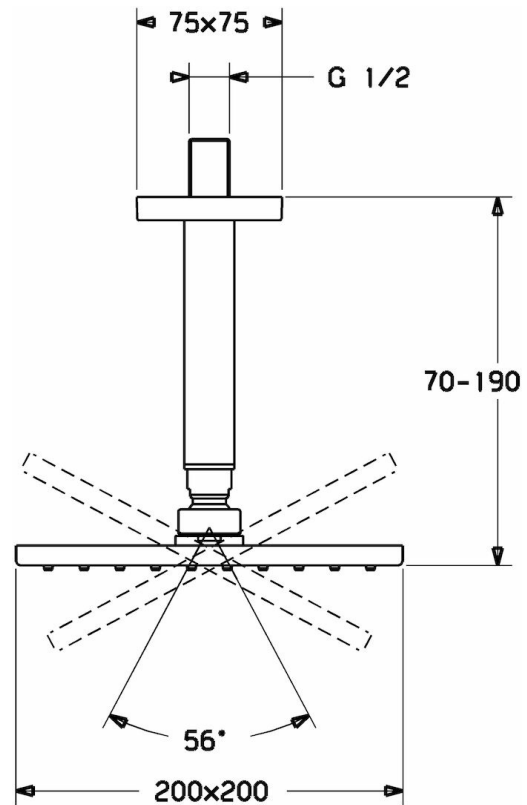

HANSAVIVA

HLAVOVÁ TANIEROVÁ SPRCHA

04190240

EAN: 4015474257481

- Kúpeľňa, Sprcha
- Chróm
- brass
- Hlavová sprcha, Eco regulácia prietoku vody, Otočné pripojenie guľového kĺbu, Ochrana proti vodnému kameňu
- Dážď
- Vonkajší závit, Krycia doska / dosky
- Vystužená verzia, Môže sa skrátiť

Technické údaje

Vlastnosti prietoku

Prietok pri tlaku 3 bar (s ovládačom prietoku) **12.0 l/min**

Technické vlastnosti

Veľkosť DN (menovitý rozmer) **DN15**
 Dodávka teplej vody **max. +65°C**
 Pracovný tlak **0.5-10 bar**
 Spojovacia veľkosť **G1/2**
 Dĺžka / Výška **70 - 190 mm**

Typové schválenia

ABP **P-IX 7257/IIA**

Náhradné diely

SP04190240

	Názov	Kód
1	Hlavová tanierová sprcha, 200 x 200 mm	59913873
1.3	Tryska doska, 200x200 mm, (-2019)	59913874
1.6	Regulátor prietoku	59913753
1.7	Skrutka	59913754
3.1	Krycí diel, 75x75 mm	59913326
3.2	O-krúžok, d 26 x d 2	59913423
5	Pripojovacie rameno pre tanierovú sprchu, G1/2 x G1/2	59913877
8	Závit bradavky, G1/2, AF 12	59912144