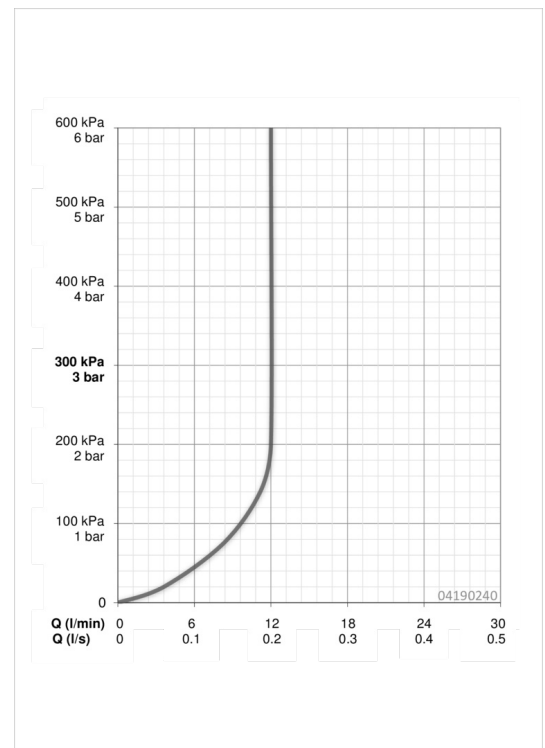

HANSAVIVA

HLAVOVÁ TANIEROVÁ SPRCHA

04190240

EAN: 4015474257481

- Kúpeľňa, Sprcha
- Chróm
- brass
- Hlavová sprcha, Eco regulácia prietoku vody, Otočné pripojenie guľového kĺbu, Ochrana proti vodnému kameňu
- Dážď
- Vonkajší závit, Krycia doska / dosky
- Vystužená verzia, Môže sa skrátiť

Technické údaje

Vlastnosti prietoku

Prietok pri tlaku 3 bar (s ovládačom prietoku) **12.0 l/min**

Technické vlastnosti

Veľkosť DN (menovitý rozmer) **DN15**
 Dodávka teplej vody **max. +65°C**
 Pracovný tlak **0.5-10 bar**
 Spojovacia veľkosť **G1/2**
 Dĺžka / Výška **70 - 190 mm**

Typové schválenia

ABP **P-IX 7257/IIA**

Náhradné diely

SP04190240

	Názov	Kód
1	Hlavová tanierová sprcha, 200 x 200 mm	59913873
1.3	Tryska doska, 200x200 mm, (-2019)	59913874
1.6	Regulátor prietoku	59913753
1.7	Skrutka	59913754
3.1	Krycí diel, 75x75 mm	59913326
3.2	O-krúžok, d 26 x d 2	59913423
5	Pripojovacie rameno pre tanierovú sprchu, G1/2 x G1/2	59913877
8	Závit bradavky, G1/2, AF 12	59912144