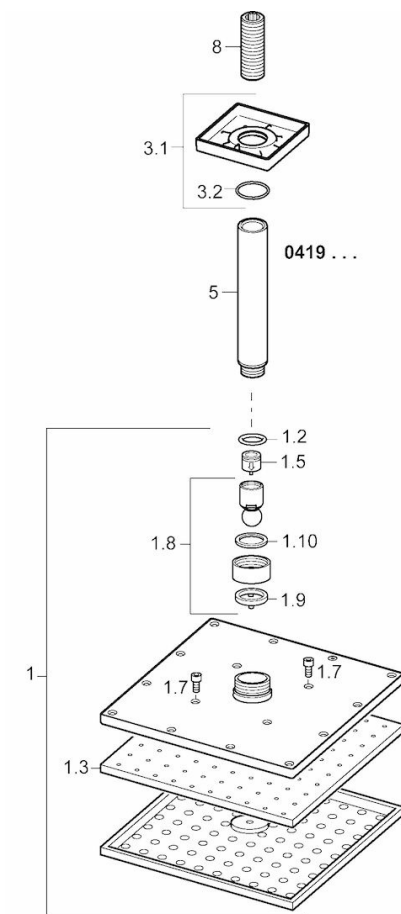

HANSAVIVA

HLAVOVÁ TANIEROVÁ SPRCHA

04190240

EAN: 4015474257481

- Kúpeľňa, Sprcha
- Chróm
- brass
- Hlavová sprcha, Eco regulácia prietoku vody, Otočné pripojenie guľového kĺbu, Ochrana proti vodnému kameňu
- Dážď
- Vonkajší závit, Krycia doska / dosky
- Vystužená verzia, Môže sa skrátiť

Technické údaje

Vlastnosti prietoku

Prietok pri tlaku 3 bar (s ovládačom prietoku) **12.0 l/min**

Technické vlastnosti

Veľkosť DN (menovitý rozmer) **DN15**
 Dodávka teplej vody **max. +65°C**
 Pracovný tlak **0.5-10 bar**
 Spojovacia veľkosť **G1/2**
 Dĺžka / Výška **70 - 190 mm**

Typové schválenia

ABP **P-IX 7257/IIA**

Náhradné diely

SP04190240

	Názov	Kód
1	Hlavová tanierová sprcha, 200 x 200 mm	59913873
1.3	Tryska doska, 200x200 mm, (-2019)	59913874
1.6	Regulátor prietoku	59913753
1.7	Skrutka	59913754
3.1	Krycí diel, 75x75 mm	59913326
3.2	O-krúžok, d 26 x d 2	59913423
5	Pripojovacie rameno pre tanierovú sprchu, G1/2 x G1/2	59913877
8	Závit bradavky, G1/2, AF 12	59912144