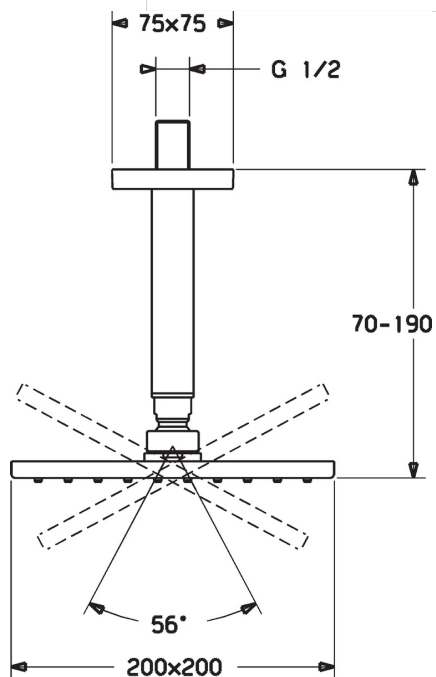

EAN: 4015474257481  
[static.hansa.com/04190240](http://static.hansa.com/04190240)

- Shower
- Deckenmontage
- Chrom
- Kopfbrause, Eco-Durchfluss, Schwenkbare Kugelgelenk, Anti-Kalk-Technik
- Regen
- Außengewinde, Abdeckung(en)
- Verstärkte Ausführung, Kürzbar
- Squarewallrosette

### Technische Eigenschaften

DN-Größe (Nennmaß)	<b>DN15</b>
Warmwasserversorgung	<b>max. +65°C</b>
Arbeitsdruck	<b>0.5-10 bar</b>
Anschlussgröße	<b>G1/2</b>
Länge / Höhe	<b>70 - 190 mm</b>
Werkstoff	<b>Messing</b>

### SP04190240

	Name	Art.-Nr.
1	Kopfbrause, 200 x 200 mm	59913873
1.3	Düsenplatte, 200x200 mm, (-2019)	59913874
1.6	Durchflussbegrenzer	59913753
1.7	Schraube	59913754
3.1	Deckplatte, 75x75 mm	59913326
3.2	O-Ring, d 26x2	59913423
5	Brausearm ohne Kopfbrause, G1/2 x G1/2	59913877
8	Gewindenippel, G1/2, AF 12	59912144