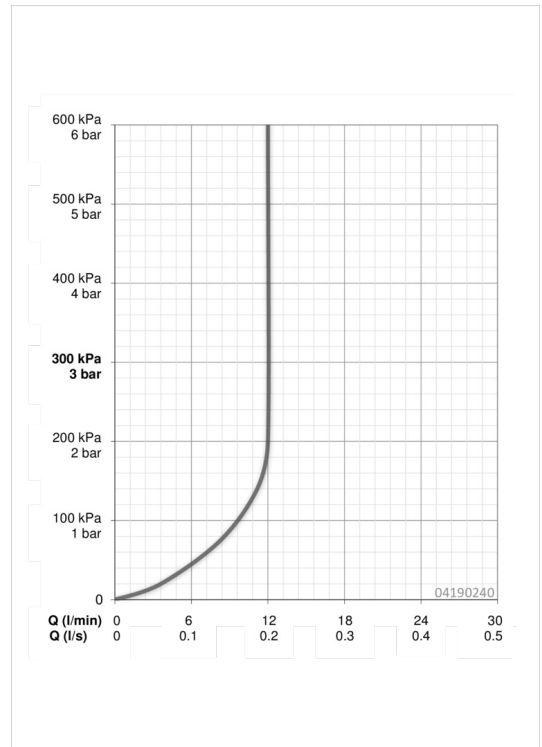

EAN: 4015474257481  
[static.hansa.com/04190240](http://static.hansa.com/04190240)

- Shower
- Deckenmontage
- Chrom
- Kopfbrause, Eco-Durchfluss, Schwenkbare Kugelgelenk, Anti-Kalk-Technik
- Regen
- Außengewinde, Abdeckung(en)
- Verstärkte Ausführung, Kürzbar
- Squarewallrosette

### Durchflusseigenschaften

Durchfluss bei 3 bar (mit Durchflussregler) **12.0 l/min**

### Technische Eigenschaften

DN-Größe (Nennmaß)	<b>DN15</b>
Warmwasserversorgung	<b>max. +65°C</b>
Arbeitsdruck	<b>0.5-10 bar</b>
Anschlussgröße	<b>G1/2</b>
Länge / Höhe	<b>70 - 190 mm</b>
Werkstoff	<b>Messing</b>