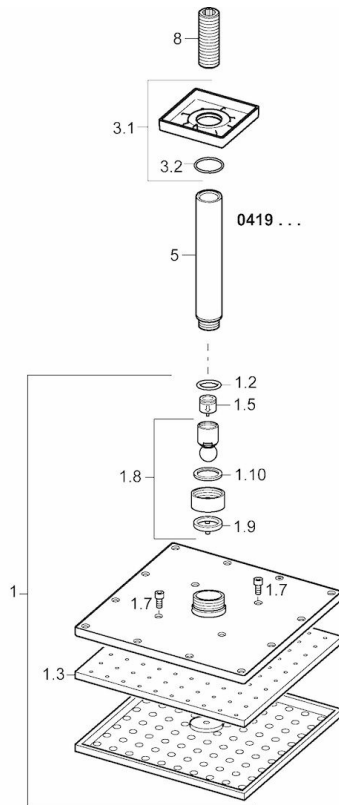

EAN: 4015474257481  
[static.hansa.com/04190240](http://static.hansa.com/04190240)

- Shower
- Deckenmontage
- Chrom
- Kopfbrause, Eco-Durchfluss, Schwenkbare Kugelgelenk, Anti-Kalk-Technik
- Regen
- Außengewinde, Abdeckung(en)
- Verstärkte Ausführung, Kürzbar
- Squarewallrosette

### Durchflusseigenschaften

Durchfluss bei 3 bar (mit Durchflussregler) **12.0 l/min**

### Technische Eigenschaften

DN-Größe (Nennmaß)	<b>DN15</b>
Warmwasserversorgung	<b>max. +65°C</b>
Arbeitsdruck	<b>0.5-10 bar</b>
Anschlussgröße	<b>G1/2</b>
Länge / Höhe	<b>70 - 190 mm</b>
Werkstoff	<b>Messing</b>

### SP04190240

	Name	Art.-Nr.
1	Kopfbrause, 200 x 200 mm	59913873
1.3	Düsenplatte, 200x200 mm, (-2019)	59913874
1.6	Durchflussbegrenzer	59913753
1.7	Schraube	59913754
3.1	Deckplatte, 75x75 mm	59913326
3.2	O-Ring, d 26x2	59913423
5	Brausearm ohne Kopfbrause, G1/2 x G1/2	59913877
8	Gewindenippel, G1/2, AF 12	59912144