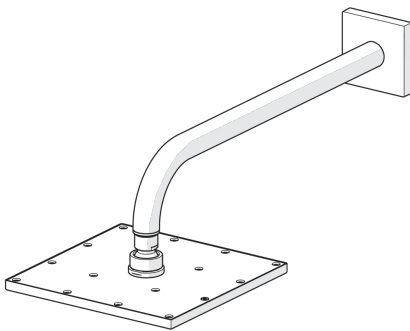

EAN: 4015474257474
static.hansa.com/04180340

- Soluciones de ducha
- Montaje a pared
- Cromado
- Ducha superior, Junta esférica, Protección antical
- Lluvia
- Versión reforzada, Puede acortarse
- Squarewallrosette

Datos técnicos

Propiedades de caudal

Caudal volumétrico a 3 bar (con control del caudal) **12.0 l/min**

Características técnicas

Tamaño DN (dimensión nominal) **DN15**
 Suministro de agua caliente **max. +65°C**
 Presión de servicio **0.5-10 bar**
 Tamaño conexión **G1/2**
 Projection **400 mm**

Piezas de repuesto

SP04180340

Nombre	Código
1.1 Barra tirante de ducha, 250 x 250 mm	59913875
1.4 Placa de boquillas, 250x250 mm, (-2019)	59913876
1.6 Limitador de caudal	59913753
1.7 Screw	59913754
2 Shower pipe, G1/2 x G1/2	59913872
3 Brida de la tapa, 75 x 75 mm	59913737
4 Plate	59913738
4.1 Clamping ring, d 26 mm	Fuera de catálogo 59912433
4.5 Anillo de retención	59913446
8 Pezón de rosca, G1/2, AF 12	59912144