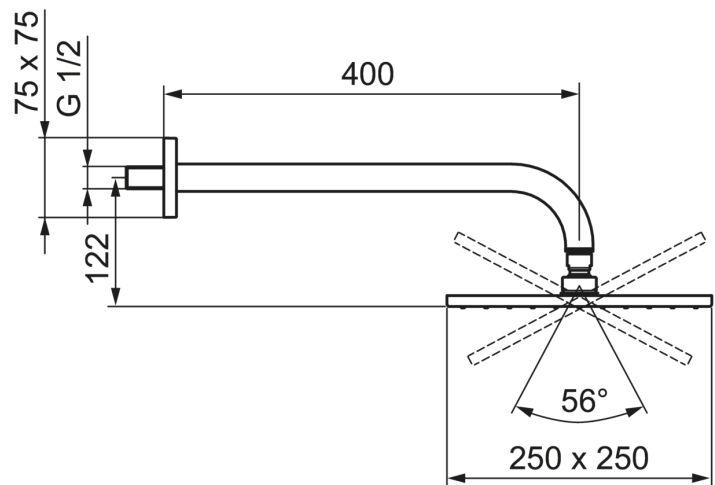

EAN: 4015474257474
static.hansa.com/04180340

- Soluciones de ducha
- Montaje a pared
- Cromado
- Ducha superior, Junta esférica, Protección antical
- Lluvia
- Versión reforzada, Puede acortarse
- Squarewallrosette

Datos técnicos

Propiedades de caudal

Caudal volumétrico a 3 bar (con control del caudal) **12.0 l/min**

Características técnicas

Tamaño DN (dimensión nominal) **DN15**
 Suministro de agua caliente **max. +65°C**
 Presión de servicio **0.5-10 bar**
 Tamaño conexión **G1/2**
 Projection **400 mm**

Piezas de repuesto

SP04180340

Nombre	Código
1.1 Barra tirante de ducha, 250 x 250 mm	59913875
1.4 Placa de boquillas, 250x250 mm, (-2019)	59913876
1.6 Limitador de caudal	59913753
1.7 Screw	59913754
2 Shower pipe, G1/2 x G1/2	59913872
3 Brida de la tapa, 75 x 75 mm	59913737
4 Plate	59913738
4.1 Clamping ring, d 26 mm	Fuera de catálogo 59912433
4.5 Anillo de retención	59913446
8 Pezón de rosca, G1/2, AF 12	59912144