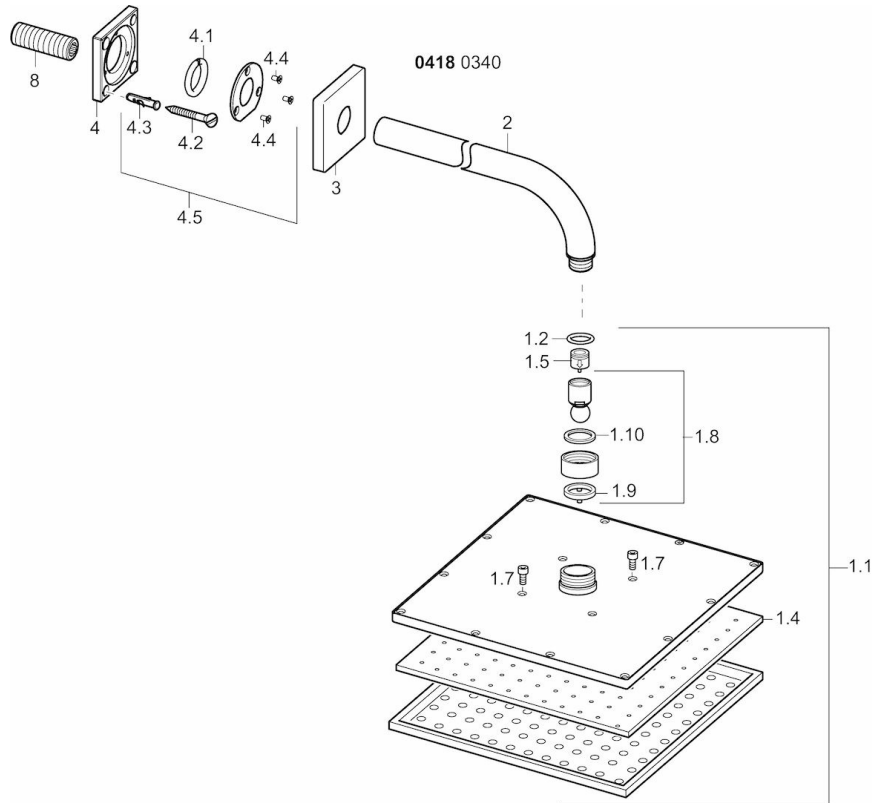

EAN: 4015474257474
static.hansa.com/04180340

- Soluciones de ducha
- Montaje a pared
- Cromado
- Ducha superior, Junta esférica, Protección antical
- Lluvia
- Versión reforzada, Puede acortarse
- Squarewallrosette

Datos técnicos

Propiedades de caudal

Caudal volumétrico a 3 bar (con control del caudal) **12.0 l/min**

Características técnicas

Tamaño DN (dimensión nominal) **DN15**
 Suministro de agua caliente **max. +65°C**
 Presión de servicio **0.5-10 bar**
 Tamaño conexión **G1/2**
 Projection **400 mm**

Piezas de repuesto

SP04180340

Nombre	Código
1.1 Barra tirante de ducha, 250 x 250 mm	59913875
1.4 Placa de boquillas, 250x250 mm, (-2019)	59913876
1.6 Limitador de caudal	59913753
1.7 Screw	59913754
2 Shower pipe, G1/2 x G1/2	59913872
3 Brida de la tapa, 75 x 75 mm	59913737
4 Plate	59913738
4.1 Clamping ring, d 26 mm	Fuera de catálogo 59912433
4.5 Anillo de retención	59913446
8 Pezón de rosca, G1/2, AF 12	59912144