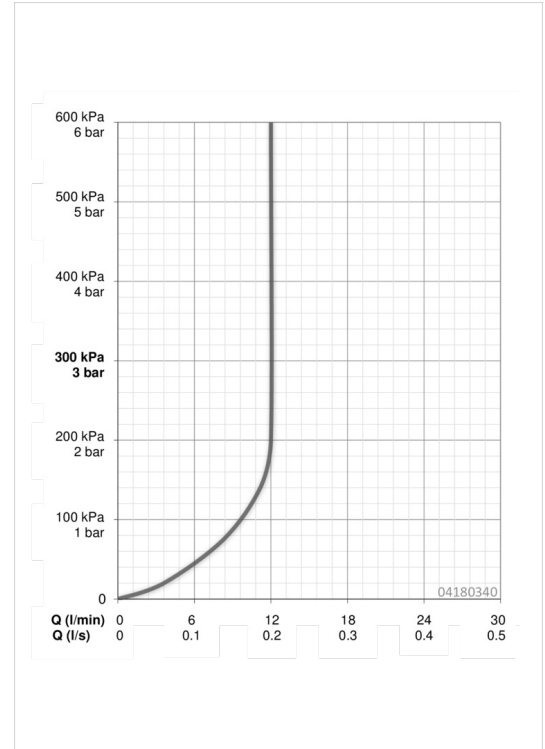

EAN: 4015474257474
static.hansa.com/04180340

- Soluciones de ducha
- Montaje a pared
- Cromado
- Ducha superior, Junta esférica, Protección antical
- Lluvia
- Versión reforzada, Puede acortarse
- Squarewallrosette

Datos técnicos

Propiedades de caudal

Caudal volumétrico a 3 bar (con control del caudal) **12.0 l/min**

Características técnicas

Tamaño DN (dimensión nominal) **DN15**
 Suministro de agua caliente **max. +65°C**
 Presión de servicio **0.5-10 bar**
 Tamaño conexión **G1/2**
 Projection **400 mm**

Piezas de repuesto

SP04180340

Nombre	Código
1.1 Barra tirante de ducha, 250 x 250 mm	59913875
1.4 Placa de boquillas, 250x250 mm, (-2019)	59913876
1.6 Limitador de caudal	59913753
1.7 Screw	59913754
2 Shower pipe, G1/2 x G1/2	59913872
3 Brida de la tapa, 75 x 75 mm	59913737
4 Plate	59913738
4.1 Clamping ring, d 26 mm	Fuera de catálogo 59912433
4.5 Anillo de retención	59913446
8 Pezón de rosca, G1/2, AF 12	59912144