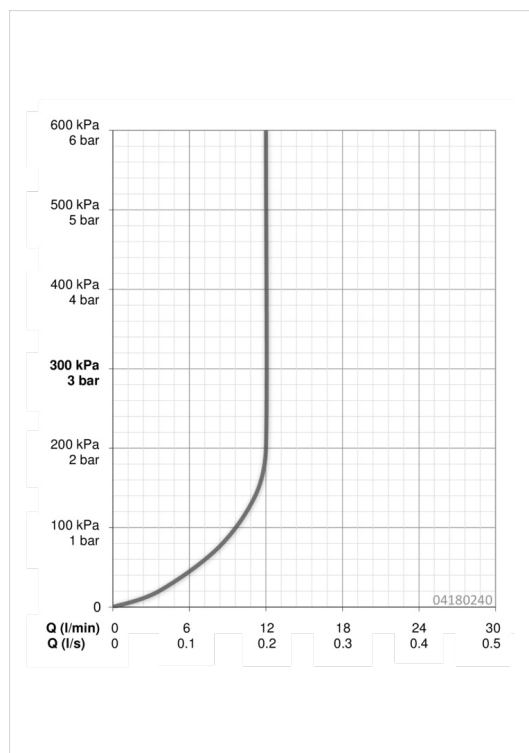

EAN: 4015474257467
static.hansa.com/04180240

- Shower
- Nástenná montáž
- Chróm
- Hlavová sprcha, Otočné pripojenie guľového kĺbu, Ochrana proti vodnému kameňu
- Dážď
- Vystužená verzia
- Squarewallrosette

Technické údaje

Vlastnosti prietoku

Prietok pri tlaku 3 bar (s ovládačom prietoku) **12.0 l/min**

Technické vlastnosti

Veľkosť DN (menovitý rozmer) **DN15**
 Dodávka teplej vody **max. +65°C**
 Pracovný tlak **0.5-10 bar**
 Spojovacia veľkosť **G1/2**
 Projection **400 mm**

Náhradné diely

SP04180240

Název	Kód	
1	Hlavová tanierová sprcha, 200 x 200 mm	59913873
1.3	Tryska doska, 200x200 mm, (-2019)	59913874
1.6	Regulátor prietoku	59913753
1.7	Skrutka	59913754
2	Pripojovacie rameno pre tanierovú sprchu, G1/2 x G1/2	59913872
3	Kryt príruby, 75 x 75 mm	59913737
4	Plate	59913738
4.1	Clamping ring, d 26 mm	59912433
4.5	Tesniaci krúžok	59913446
8	Závit bradavky, G1/2, AF 12	59912144