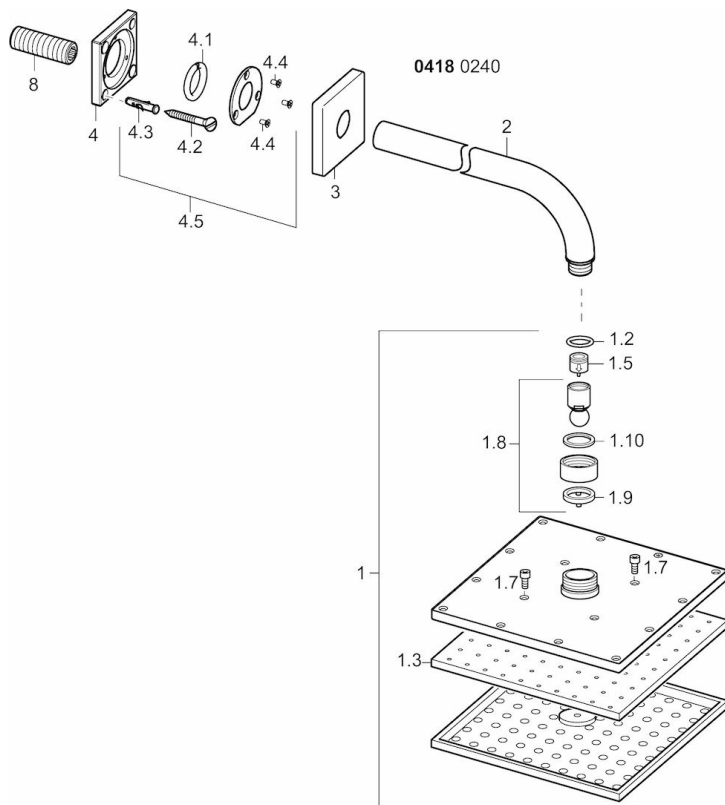

EAN: 4015474257467
static.hansa.com/04180240

- Shower
- Nástenná montáž
- Chróm
- Hlavová sprcha, Otočné pripojenie guľového kĺbu, Ochrana proti vodnému kameňu
- Dážď
- Vystužená verzia
- Squarewallrosette

Technické údaje

Vlastnosti prietoku

Prietok pri tlaku 3 bar (s ovládačom prietoku) **12.0 l/min**

Technické vlastnosti

Veľkosť DN (menovitý rozmer) **DN15**
 Dodávka teplej vody **max. +65°C**
 Pracovný tlak **0.5-10 bar**
 Spojovacia veľkosť **G1/2**
 Projection **400 mm**

Náhradné diely

SP04180240

Název	Kód	
1	Hlavová tanierová sprcha, 200 x 200 mm	59913873
1.3	Tryska doska, 200x200 mm, (-2019)	59913874
1.6	Regulátor prietoku	59913753
1.7	Skrutka	59913754
2	Pripojovacie rameno pre tanierovú sprchu, G1/2 x G1/2	59913872
3	Kryt príruby, 75 x 75 mm	59913737
4	Plate	59913738
4.1	Clamping ring, d 26 mm	59912433
4.5	Tesniaci krúžok	59913446
8	Závit bradavky, G1/2, AF 12	59912144