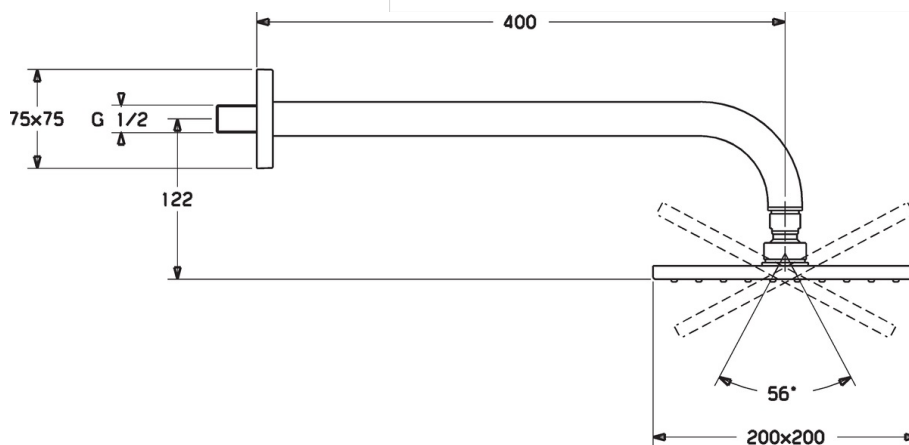

EAN: 4015474257467
static.hansa.com/04180240

- Shower
- Nástenná montáž
- Chróm
- Hlavová sprcha, Otočné pripojenie guľového kĺbu, Ochrana proti vodnému kameňu
- Dážď
- Vystužená verzia
- Squarewallrosette

Technické údaje

Vlastnosti prietoku

Prietok pri tlaku 3 bar (s ovládačom prietoku) **12.0 l/min**

Technické vlastnosti

Veľkosť DN (menovitý rozmer) **DN15**
 Dodávka teplej vody **max. +65°C**
 Pracovný tlak **0.5-10 bar**
 Spojovacia veľkosť **G1/2**
 Projection **400 mm**

Náhradné diely

SP04180240

Název	Kód	
1	Hlavová tanierová sprcha, 200 x 200 mm	59913873
1.3	Tryska doska, 200x200 mm, (-2019)	59913874
1.6	Regulátor prietoku	59913753
1.7	Skrutka	59913754
2	Pripojovacie rameno pre tanierovú sprchu, G1/2 x G1/2	59913872
3	Kryt príruby, 75 x 75 mm	59913737
4	Plate	59913738
4.1	Clamping ring, d 26 mm	59912433
4.5	Tesniaci krúžok	59913446
8	Závit bradavky, G1/2, AF 12	59912144