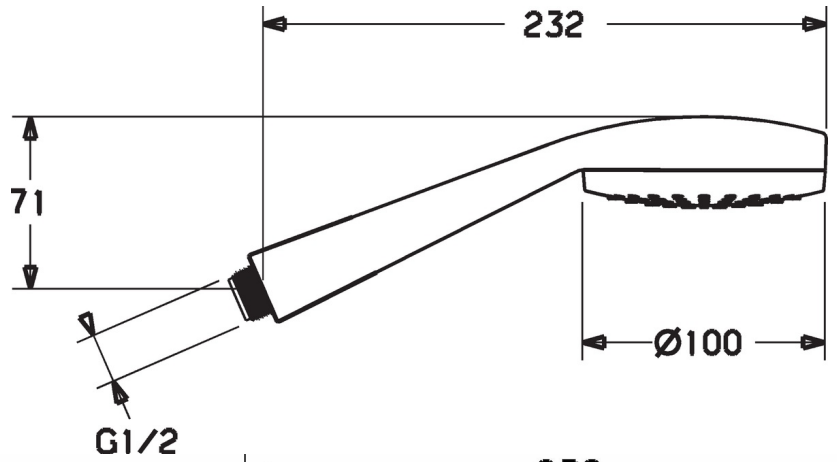

HANSAMEDIJET
HANDDOUCHE, D 100
 04160170
EAN: 4015474263741

- Badkamer, Douche
- Chroom
- Composite
- Beschermtechnologie tegen kalkaanslag
- Aerosolarm
- Vuilfilter(s)

Technische gegevens

Doorstromingseigenschappen

Doorstroomhoeveelheid bij 3 bar **12.0 l/min**

Technische eigenschappen

Warmwatertoevoer **max. +65°C**
 Werkdruk **0.5-5 bar**
 Aansluitmaat **G1/2**

Voorschriften

EN-norm **EN 1112**

Typegoedkeuringen

ABP **P-IX 28543/IA**

Reserveonderdelen

SP04160170

Naam	Code
N.I. Filter sproeier voor handsproeier, d 100 mm	59914047
N.I. Filter sproeier	59906859

CONTENT NOT AVAILABLE