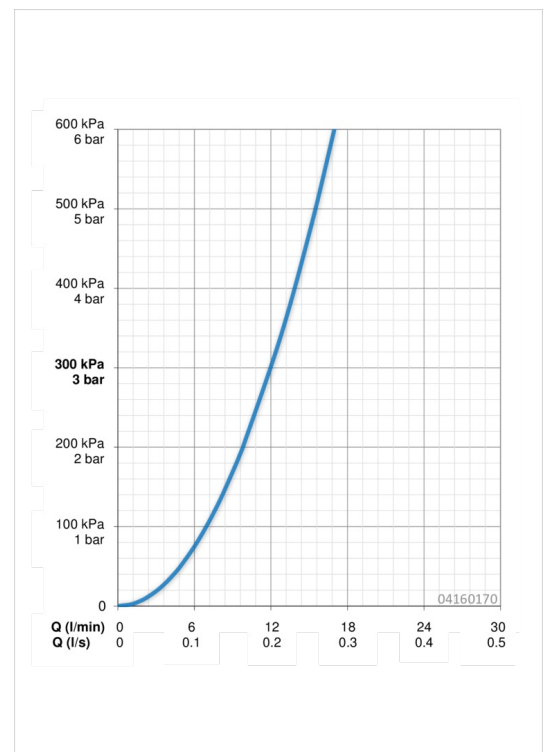

Doorstroomhoeveelheid bij 3 bar **12.0 l/min**

Technische eigenschappen

Warmwatertoevoer **max. +65°C**
 Werkdruk **0.5-5 bar**
 Aansluitmaat **G1/2**

Voorschriften

EN-norm **EN 1112**

Typegoedkeuringen

ABP **P-IX 28543/IA**