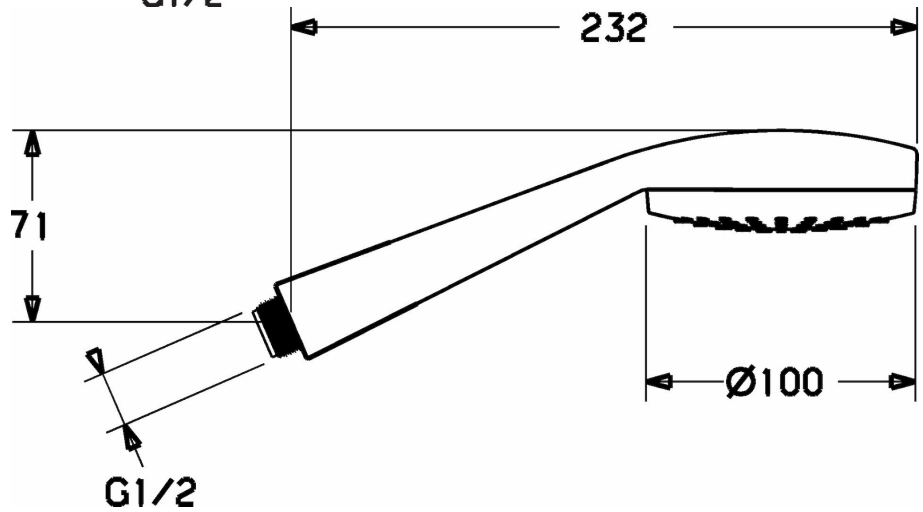

HANSAMEDIJET
HANDDOUCHE, D 100
 04160170
EAN: 4015474263741

- Badkamer, Douche
- Chroom
- Composite
- Beschermtechnologie tegen kalkaanslag
- Aerosolarm
- Vuilfilter(s)

Technische gegevens

Doorstromingseigenschappen

Doorstroomhoeveelheid bij 3 bar **12.0 l/min**

Technische eigenschappen

Warmwatertoevoer **max. +65°C**
 Werkdruk **0.5-5 bar**
 Aansluitmaat **G1/2**

Voorschriften

EN-norm **EN 1112**

Typegoedkeuringen

ABP **P-IX 28543/IA**

Reserveonderdelen

SP04160170

Naam	Code
N.I. Filter sproeier voor handsproeier, d 100 mm	59914047
N.I. Filter sproeier	59906859

CONTENT NOT AVAILABLE