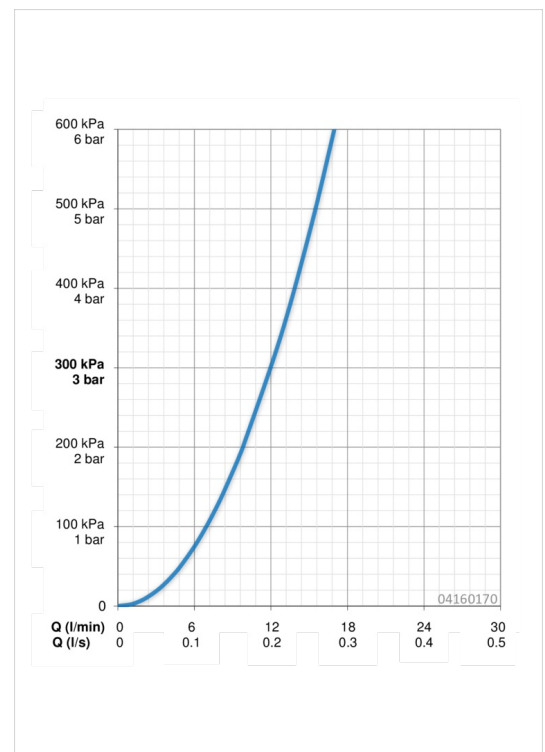

Durchfluss bei 3 bar **12.0 l/min**

Technische Eigenschaften

Warmwasserversorgung **max. +65°C**
 Arbeitsdruck **0.5-5 bar**
 Anschlussgröße **G1/2**

Vorschriften

EN Standard **EN 1112**

Typzulassungen

ABP **P-IX 28543/IA**