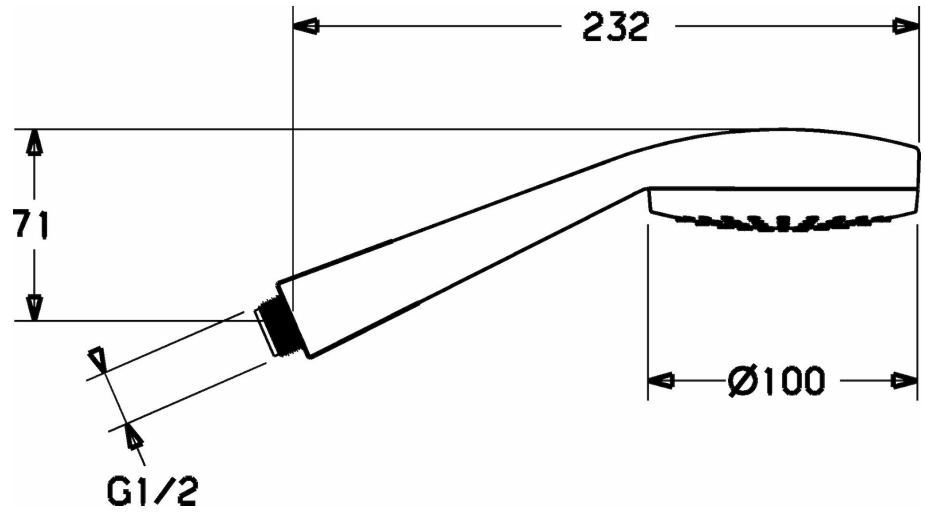

HANSAMEDIJET
HANDBRAUSE, D 100
 04160170
EAN: 4015474263741

- Badezimmer, Dusche
- Chrom
- Composite
- Anti-Kalk-Technik
- Aerosolarm
- Schmutzfilter
- Strahlboden demontierbar

Technische Daten

Durchflusseigenschaften

Durchfluss bei 3 bar **12.0 l/min**

Technische Eigenschaften

Warmwasserversorgung **max. +65°C**
 Arbeitsdruck **0.5-5 bar**
 Anschlussgröße **G1/2**

Vorschriften

EN Standard **EN 1112**

Typzulassungen

ABP **P-IX 28543/IA**

Ersatzteile

SP04160170

	Name	Art.-Nr.
N.I.	Handbrause Platte, d 100 mm	59914047
N.I.	Sieb	59906859

CONTENT NOT AVAILABLE