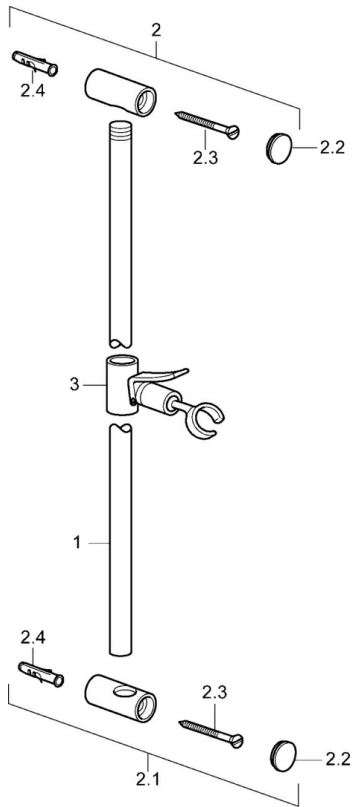

EAN: 4015474039551
static.hansa.com/04000190

- Douche oplossingen
- Wandmontage
- Chroom
- Doucheslang (1600 mm), Draaibaar kogelscharnier
- Ontspannend – zachte waterstroom, aangenaam voor het hele lichaam
- Vuilfilter(s)
- 1-stralig

Technische gegevens

Technische eigenschappen

Warmwatertoevoer	max. +65°C
Werkdruk	0.5-10 bar

Reserveonderdelen

SP04480100

	Naam	Code
2	Houder Chroom Stopgezet	59912221
2.1	Houder Chroom Stopgezet	59912222
2.2	Kap Chroom	59912223
3	Schuifstuk Chroom	59912224