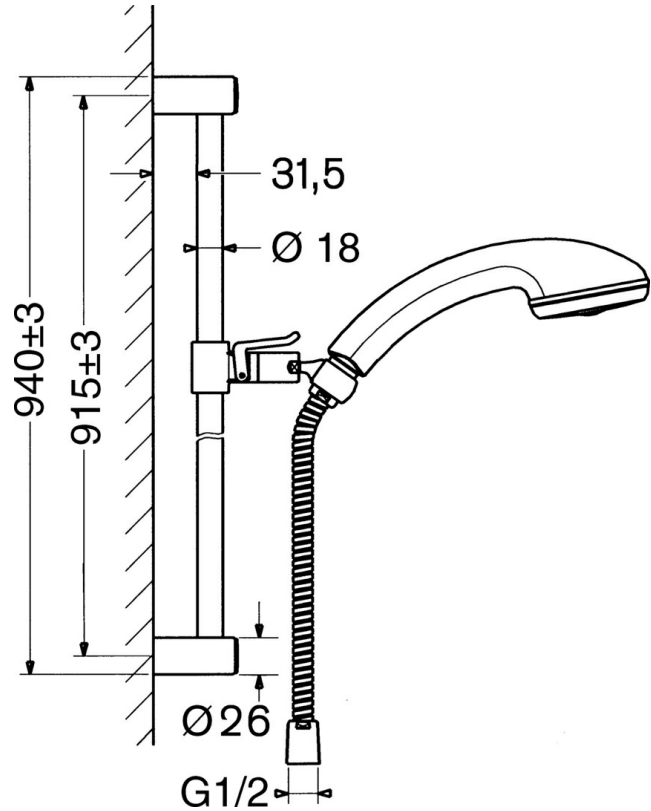

EAN: 4015474039551
static.hansa.com/04000190

- Douche oplossingen
- Wandmontage
- Chroom
- Doucheslang (1600 mm), Draaibaar kogelscharnier
- Ontspannend – zachte waterstroom, aangenaam voor het hele lichaam
- Vuilfilter(s)
- 1-stralig

Technische gegevens

Technische eigenschappen

Warmwatertoevoer	max. +65°C
Werkdruk	0.5-10 bar

Reserveonderdelen

SP04480100

	Naam	Code
2	Houder Chroom Stopgezet	59912221
2.1	Houder Chroom Stopgezet	59912222
2.2	Kap Chroom	59912223
3	Schuifstuk Chroom	59912224