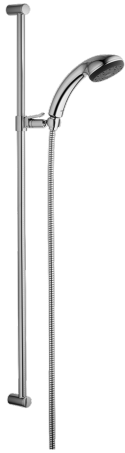

EAN: 4015474039551
static.hansa.com/04000190

- Douche oplossingen
- Wandmontage
- Chroom
- Doucheslang (1600 mm), Draaibaar kogelscharnier
- Ontspannend – zachte waterstroom, aangenaam voor het hele lichaam
- Vuilfilter(s)
- 1-stralig

Technische gegevens

Technische eigenschappen

Warmwatertoevoer	max. +65°C
Werkdruk	0.5-10 bar

Reserveonderdelen

SP04480100

	Naam	Code
2	Houder Chroom Stopgezet	59912221
2.1	Houder Chroom Stopgezet	59912222
2.2	Kap Chroom	59912223
3	Schuifstuk Chroom	59912224