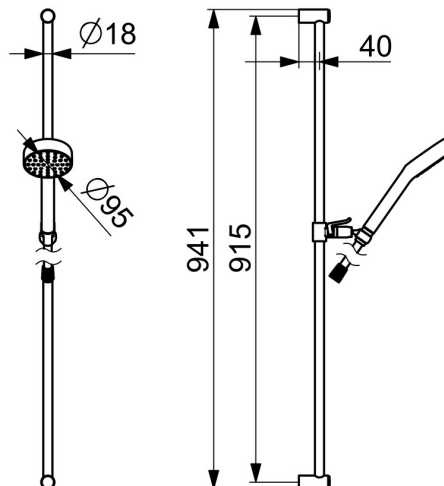

EAN: 4057304018558
static.hansa.com/04000180

- Riešenia pre sprchy
- Zdravotná starostlivosť a opatrovatelstvo
- Nástenná montáž
- Chróm
- Ručná sprcha, Sprchová tyč, Sprchová tyč s nastaviteľnou roztečou úchytov, Sprchová hadica (1750 mm), Otočné pripojenie guľového kĺbu, Technológia proti usadeninám (ľahko sa čistí)
- Jemný aerosol – prúd vody s jemným prevzdušnením
- Filter, filtre na nečistoty
- Flexibilná dĺžka / Môže sa skrátiť
- 1-prúdová

Technické údaje

Vlastnosti prietoku

Prietok pri tlaku 3 bar (s ovládačom prietoku) **12.0 l/min**

Technické vlastnosti

Dodávka teplej vody **max. +65°C**
 Pracovný tlak **0.5-5 bar**
 Spojovacia veľkosť **G1/2**
 Priemer **Ø 18 mm**
 Vzdialenosť na inštaláciu **max 915 mm**
 Dĺžka / Výška **941 mm**
 Materiál **Mosadz**

Predpisy

Norma EN **EN 1112, EN 1113**

Schválenia a Prehlásenia

Vyhĺásenie o zhode **DoC**
 EPD **S-P-06395**

Udržateľnosť

EPD module A1 (kg CO2 eq.) **7,50**
 EPD module A2 (kg CO2 eq.) **0,37**
 EPD module A3 (kg CO2 eq.) **0,87**
 EPD module A1-A3 (kg CO2 eq.) **8,74**
 EPD module A4 (kg CO2 eq.) **0,37**
 EPD module B7 (kg CO2 eq.) **2110,00**
 EPD module C2 (kg CO2 eq.) **0,02**
 EPD module C3 (kg CO2 eq.) **0,00**
 EPD module C4 (kg CO2 eq.) **2,33**
 EPD module D (kg CO2 eq.) **-0,97**