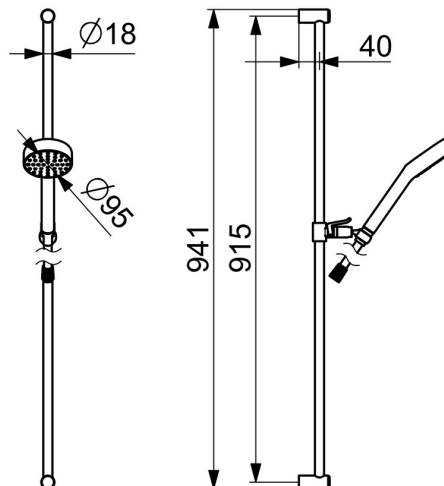

EAN: 4057304018558
static.hansa.com/04000180

- Riešenia pre sprchy
- Zdravotná starostlivosť a opatrovatelstvo
- Nástenná montáž
- Chróm
- Ručná sprcha, Sprchová tyč, Sprchová tyč s nastaviteľnou roztečou úchytov, Sprchová hadica (1750 mm), Otočné pripojenie gufového kĺbu, Technológia proti usadeninám (ľahko sa čistí)
- Jemný aerosol – prúd vody s jemným prevzdušnením
- Filter, filtre na nečistoty
- Flexibilná dĺžka / Môže sa skrátiť
- 1-prúdová

Technické údaje

Vlastnosti prietoku

Prietok pri tlaku 3 bar (s ovládačom prietoku) **12.0 l/min**

Technické vlastnosti

Dodávka teplej vody **max. +65°C**
Pracovný tlak **0.5-5 bar**
Spojovacia veľkosť **G1/2**
Priemer **Ø 18 mm**
Vzdialenosť na inštaláciu **max 915 mm**
Dĺžka / Výška **941 mm**
Materiál **Mosadz**