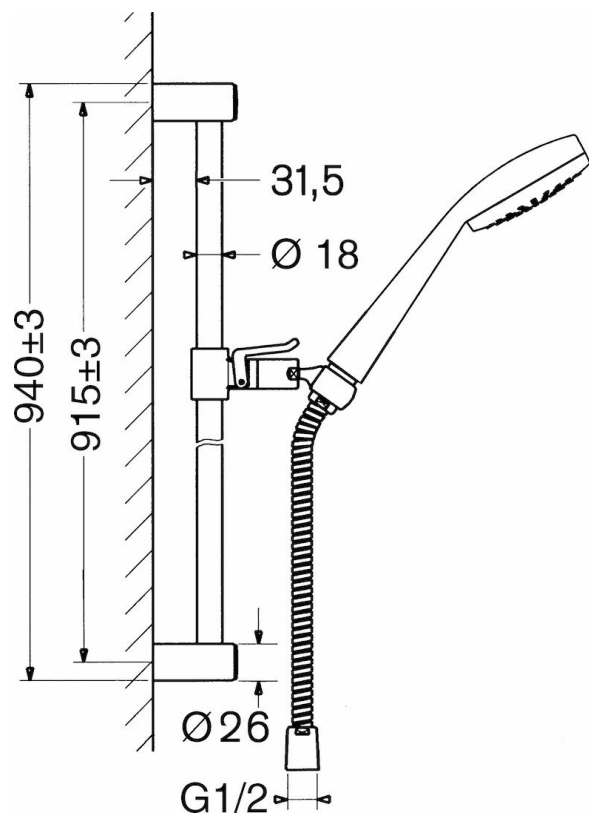

HANSAMEDIJET

WANDSTANGENGARNITUR

04000170

EAN: 4015474264366

- Badezimmer, Dusche
- Chrom
- brass
- Verstellbare Brausestangehalterung, Brauseschlauch (1750 mm), Schwenkbares Kugelgelenk, Anti-Kalk-Technik
- Aerosolarm
- Schmutzfilter
- Kürzbar
- Ganzmetall-Wandstange Strahlboden demontierbar

Technische Daten

Technische Eigenschaften

Warmwasserversorgung
Arbeitsdruck
Anschlussgröße
Durchmesser
Länge / Höhe

max. +65°C
0.5-5 bar
G1/2
18 mm
915 mm

Ersatzteile**SP04000170**

	Name	Art.-Nr.
2	Halter	59912221
3	Halter	59912222
4	Abdeckung	59912223
5	Schieber	59912224
6	Handbrause, d 100	04160170
7	Schlauch, L=1750	04120373