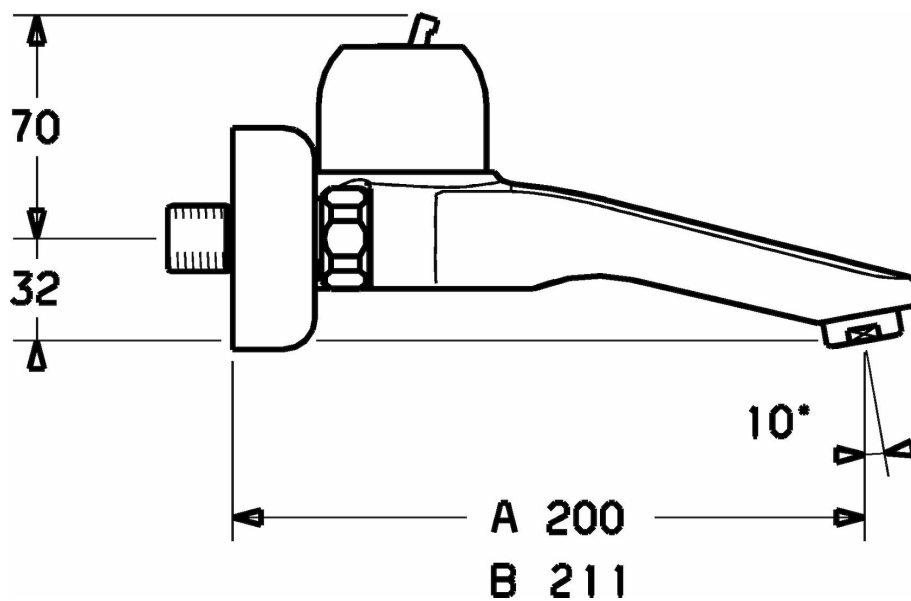

EAN: 4015474046146
static.hansa.com/03958200

- Washbasin
- Monomando
- Montaje a pared
- Cromado
- Monomando, Mando con símbolo C+F

Datos técnicos

Características técnicas

Suministro de agua caliente	max. +90°C
Presión de servicio	0.5-10 bar

Normativas

Norma EN	EN 817
----------	---------------

Piezas de repuesto

CONTENT NOT AVAILABLE

SP03958100

	Nombre	Código
11	Aireador, M24x1 Z	59906826
11.1	Aireador, M22/24, Z	59906830
12	Tuerca de conexión, G3/4, AF 30	59902230
12.1	, 1/2"L	59904618
12.2	Anillo de retención, 23.9x15.2x2	59902689
13	Excéntrico	59906601
15	Eccentric coupling with stop valves and cover plates, G1/2xG3/4	59902034
4	Capuchón	59911160
5	Tuerca sujección, M52 x 1, AF 45	59911161
6	Cartucho, 4.8 eco	59904601
6.1	Anillo de ajuste	59904759