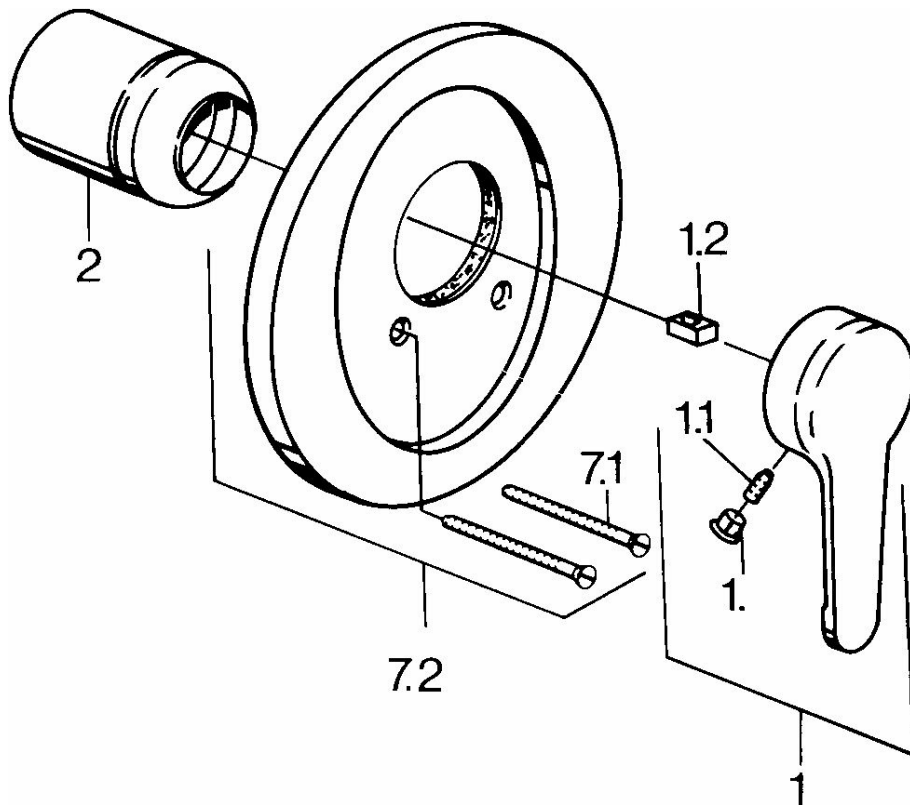

HANSARONDA

**AFWERKSET VOOR DOUCHEKRAAN**

0386910172

**EAN: 4015474597693**

- Badkamer, Douche
- Eengreeps, Afbouwset

- Eengreeps bediend, Hendel met warm-koud-aanduiding

**Technische gegevens**

---

**Technische eigenschappen**

Warmwatertoevoer  
Werkdruk

**max. +90°C**  
**0.5-10 bar**

**Voorschriften**

EN-norm

**EN 817**

### SP03869101

	Naam	Code
1	Hendel, L=99 mm, (-2011)	59913768
1.1	Schroef, M5x8, SW2.5	59904755
1.2	Joint klassiek uitloop	59904778
1.3	Plug, hot/cold	59906705
2	Kap	59904820
7.1	Schroef, M5x65 Wit	59906672
7.1	Schroef, M5x65	59904847
7.2	Afdekplaat	59906543