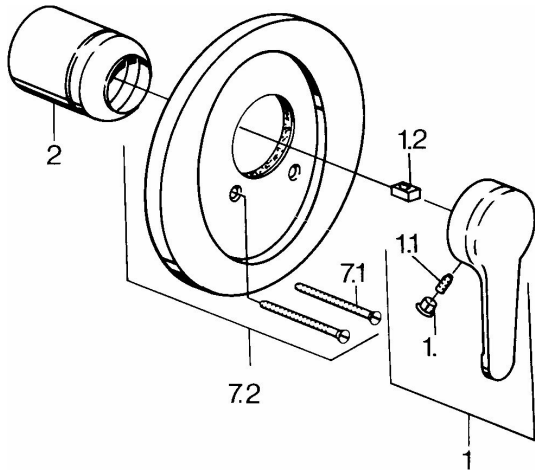

HANSARONDA

**AFWERKSET VOOR DOUCHEKRAAN**

0386910172

**EAN: 4015474597693**

- Badkamer, Douche
- Eengreeps, Afbouwset

- Eengreeps bediend, Hendel met warm-koud-aanduiding

**Technische gegevens**

---

**Technische eigenschappen**

Warmwatertoevoer  
Werkdruk

**max. +90°C**  
**0.5-10 bar**

**Voorschriften**

EN-norm

**EN 817**

### SP03869101

	Naam	Code
1	Hendel, L=99 mm, (-2011)	59913768
1.1	Schroef, M5x8, SW2.5	59904755
1.2	Joint klassiek uitloop	59904778
1.3	Plug, hot/cold	59906705
2	Kap	59904820
7.1	Schroef, M5x65 Wit	59906672
7.1	Schroef, M5x65	59904847
7.2	Afdekplaat	59906543