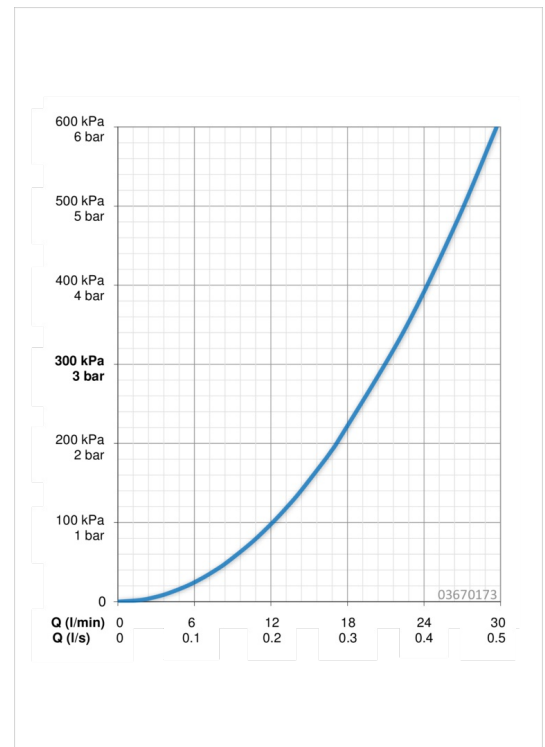

Technische gegevens

Doorstromingseigenschappen

Doorstroomhoeveelheid bij 3 bar **21.0 l/min**

Technische eigenschappen

DN-maat **DN15**
 Warmwatertoevoer **max. +90°C**
 Werkdruk **0.5-10 bar**

Voorschriften

EN-norm **EN 817**

Typegoedkeuringen

DVGW **NW-6506CN0310**
 KIWA **K6116/06**
 ABP **PA-IX 28931/IB**
 ACS **16 ACC NY 205**

Reserveonderdelen

SP03670173

	Naam	Code
1	Hendel	59913761
1.1	Schroef, M5x8, SW2,5	59904755
1.3	Binnendeel temperatuurhendel	59913762
2	Kap, 33 x 3 mm	59912504
3	Schroefring, M40x1, SW30	59913210
4	Binnenwerk , 3.5 Eco	59912324
4	Binnenwerk , 3.5 Classic	59913075
4.1	Temperature adjustment limiter	59912325
4.2	O-ring, d 28,24x2,62	59912590
4.4	O-ring, d 10.10 x d 1.60	59905072
5.1	Aansluiting moer, G3/4, AF 30	59902230
5.2	Toetreding	59913400
5.3	Dichting, 23.9x15.2x2	59902689
5.4	Terugslagklep	59905714
5.5	Toetreding, M18x1, G1/2	59913766
6.1	Afdekplaat	59913432
6.2	Geluiddemper	59904792
6.3	Excentrieke aansluiting, G3/4 x G1/2	59910254
6.4	Rosassen	59912651
N.I.	Sleutel, SW 30/34	59912108