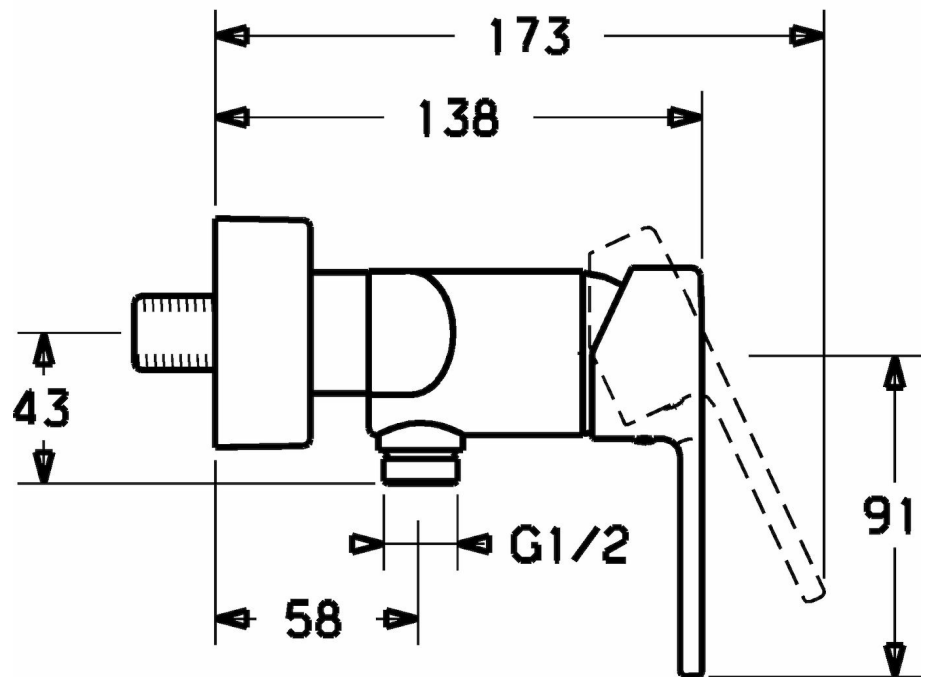

HANSARONDA
DOUCHEKRAAN
03670173
EAN: 4015474212770

- Badkamer, Douche
- Eengreeps
- Chroom
- Eengreeps bediend, Hendel met warm-koud-aanduiding
- Temperatuurbegrenzer, Temperatuurbegrenzer (achteraf instelbaar)
- Terugslagklep, \varnothing 35 mm keramisch binnenwerk voor debiet en temperatuur instelling
- S-koppelingen met rozetten, Rozet(ten), Geluidsdemper(s)
- Kraanhuis gemaakt van DZR messing
- Ingebouwde beveiliging tegen terugstromen Voor gebruik in huis (conform DIN EN 1717)

Technische gegevens

Doorstromingseigenschappen

Doorstroomhoeveelheid bij 3 bar **21.0 l/min**

Technische eigenschappen

DN-maat **DN15**
 Warmwatertoevoer **max. +90°C**
 Werkdruk **0.5-10 bar**

Voorschriften

EN-norm **EN 817**

Typegoedkeuringen

DVGW **NW-6506CN0310**
 KIWA **K6116/06**
 ABP **PA-IX 28931/IB**
 ACS **16 ACC NY 205**

Reserveonderdelen

SP03670173

	Naam	Code
1	Hendel	59913761
1.1	Schroef, M5x8, SW2,5	59904755
1.3	Binnendeel temperatuurhendel	59913762
2	Kap, 33 x 3 mm	59912504
3	Schroefring, M40x1, SW30	59913210
4	Binnenwerk , 3.5 Eco	59912324
4	Binnenwerk , 3.5 Classic	59913075
4.1	Temperature adjustment limiter	59912325
4.2	O-ring, d 28,24x2,62	59912590
4.4	O-ring, d 10.10 x d 1.60	59905072
5.1	Aansluiting moer, G3/4, AF 30	59902230
5.2	Toetreding	59913400
5.3	Dichting, 23.9x15.2x2	59902689
5.4	Terugslagklep	59905714
5.5	Toetreding, M18x1, G1/2	59913766
6.1	Afdekplaat	59913432
6.2	Geluiddemper	59904792
6.3	Excentrieke aansluiting, G3/4 x G1/2	59910254
6.4	Rosassen	59912651
N.I.	Sleutel, SW 30/34	59912108