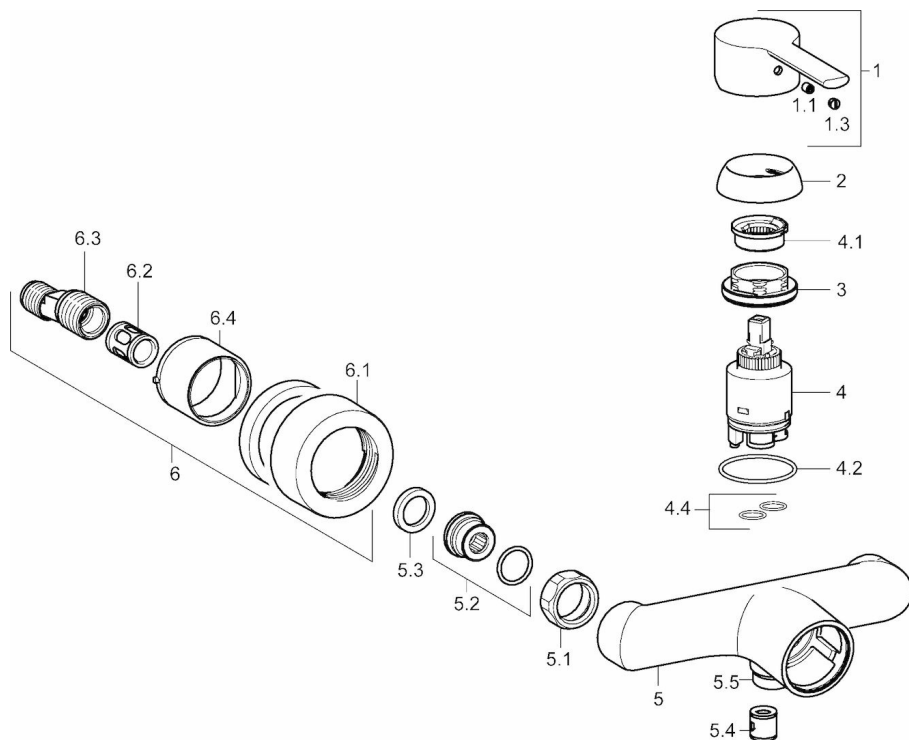

HANSARONDA
DOUCHEKRAAN
03670173
EAN: 4015474212770

- Badkamer, Douche
- Eengreeps
- Chroom
- Eengreeps bediend, Hendel met warm-koud-aanduiding
- Temperatuurbegrenzer, Temperatuurbegrenzer (achteraf instelbaar)
- Terugslagklep, \varnothing 35 mm keramisch binnenwerk voor debiet en temperatuur instelling
- S-koppelingen met rozetten, Rozet(ten), Geluidsdemper(s)
- Kraanhuis gemaakt van DZR messing
- Ingebouwde beveiliging tegen terugstromen Voor gebruik in huis (conform DIN EN 1717)

Technische gegevens

Doorstromingseigenschappen

Doorstroomhoeveelheid bij 3 bar **21.0 l/min**

Technische eigenschappen

DN-maat **DN15**
 Warmwatertoevoer **max. +90°C**
 Werkdruk **0.5-10 bar**

Voorschriften

EN-norm **EN 817**

Typegoedkeuringen

DVGW **NW-6506CN0310**
 KIWA **K6116/06**
 ABP **PA-IX 28931/IB**
 ACS **16 ACC NY 205**

Reserveonderdelen

SP03670173

	Naam	Code
1	Hendel	59913761
1.1	Schroef, M5x8, SW2,5	59904755
1.3	Binnendeel temperatuurhendel	59913762
2	Kap, 33 x 3 mm	59912504
3	Schroefring, M40x1, SW30	59913210
4	Binnenwerk , 3.5 Eco	59912324
4	Binnenwerk , 3.5 Classic	59913075
4.1	Temperature adjustment limiter	59912325
4.2	O-ring, d 28,24x2,62	59912590
4.4	O-ring, d 10.10 x d 1.60	59905072
5.1	Aansluiting moer, G3/4, AF 30	59902230
5.2	Toetreding	59913400
5.3	Dichting, 23.9x15.2x2	59902689
5.4	Terugslagklep	59905714
5.5	Toetreding, M18x1, G1/2	59913766
6.1	Afdekplaat	59913432
6.2	Geluiddemper	59904792
6.3	Excentrieke aansluiting, G3/4 x G1/2	59910254
6.4	Rosassen	59912651
N.I.	Sleutel, SW 30/34	59912108