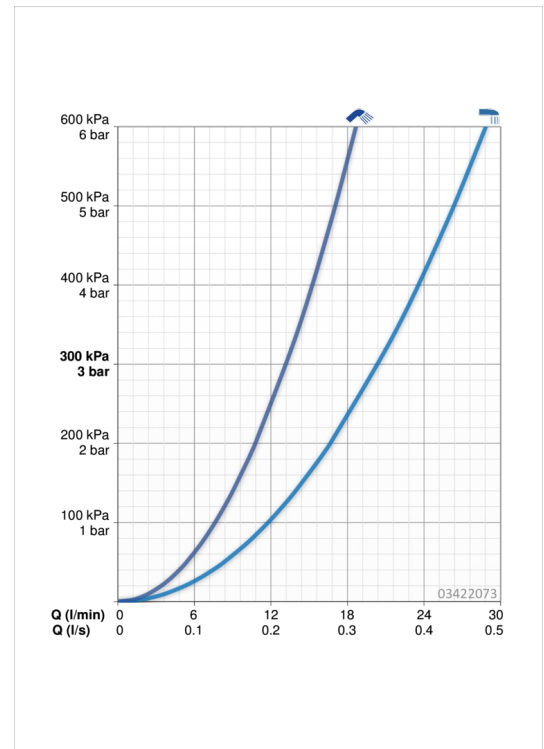

Voorschriften

EN-norm **EN 817**