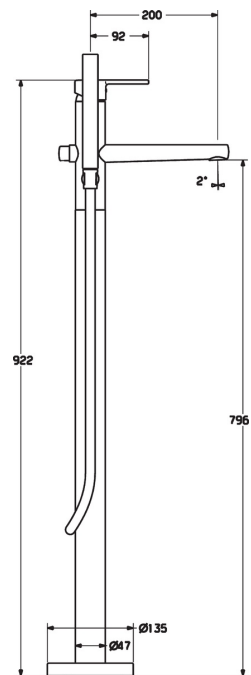

EAN: 4015474252479
static.hansa.com/03422073

- Bath tub
- Eengreeps
- Vrijstaand
- Chroom
- Vaste uitloop
- CACHÉ® perlator geïntegreerd in kraanhuis
- Hendel met warm-koud-aanduiding, Eengreeps bediend
- Trekstelling, Automatische reset
- Handdouche, Douchehouder, Doucheslang (1250 mm)
- Intense
- Temperatuurbegrenzer, Temperatuurbegrenzer (achteraf instelbaar)
- Terugslagklep, \varnothing 35 mm keramisch binnenwerk voor debiet en temperatuur instelling
- Kraanhuis gemaakt van DZR messing
- Ingebouwde beveiliging tegen terugstromen Voor gebruik in huis (conform DIN EN 1717)

Technische gegevens

Doorstromingseigenschappen

Doorstroomhoeveelheid bij 3 bar **20.4 / 13.2 l/min**

Technische eigenschappen

DN-maat **DN15**
 Warmwatertoevoer **max. +65°C**
 Werkdruk **0.5-10 bar**
 Projection **200 mm**

Voorschriften

EN-norm **EN 817**

Reserveonderdelen

CONTENT NOT AVAILABLE

SP03422073

	Naam	Code
1	Hendel Chroom	59913761
1.1	Schroef, M5x8, SW2.5	59904755
1.3	Sierdop Grijs	59912112
10	Handdouche Chroom	54390100
10.1	Doorvoerbegrenzer	59912777
2	Kap, 33 x 3 mm Chroom	59912504
3	Schroefring, M40x1, SW30	59913210
4	Binnenwerk , 3.5 Classic	59913075
4.1	Temperature adjustment limiter	59912325
5	Bevestigingsset	59913723
5.1	Afdekplaat, d 135 mm Chroom	59913726
6	Mousseur, M24x1 D, CC	59913720
6.1	Afdichtring	59913759
6.2	Perlatorsleutel, M24 x 1	59913134
7	Omsteller	59912870
7.1	Knob Chroom	59912871
7.2	Dichting	59904791
7.3	Schroef, M4x4	59901027
7.4	Plug Chroom	59912869
7.5	Omsteller	59913721
8	Douchehouder Chroom	59913718
8.1	Douchearm Chroom	59913722
8.2	Schroefdraad tepel, G 1/2 x M 18 x 1	59911384
8.3	Terugslagklep	59905714
9	Doucheslang, L=1250 Chroom	54120400
9.1	Afdichtring, d 21x12x2	59912304