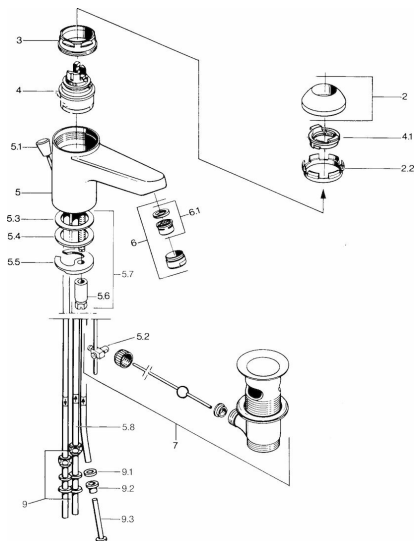

EAN: 4015474525993
static.hansa.com/0313110082

- Washbasin
- Jednopáková, Nizký tlak
- Stojánková
- Bílý
- Pevné výtokové rameno
- Aerátor s laminárním křišťálově čistým proudem
- Jedna ovládací páka / rukojeť, Páka se symboly teplé a studené vody
- Mechanický uzávěr odpadu s táhlem
- Měděné přípojovací trubky

Technical data

Technical properties

DN-size (nominal dimension)	DN15
Hot water supply	max. +90°C
Working pressure	0.5-5 bar
Connection size	Ø8
Projection	124 mm

Regulations

EN standard	EN 817
-------------	---------------

Spare parts

SP03131101

Name	Code
1 Páka, L=99 mm, (-2011)	59913768
1.1 Šroub, M5x8, SW2.5	59904755
1.2 Kluzné pouzdro (osazené)	59904778
1.3 Plug, hot/cold	59906705
2 Krytka	59906563
2.2 Upevňovací objímka	59906695
3 Oční šroub, M50x1, SW45	59904775
4 Kartuše, 4,8 eco	59904601
4.1 Stavěcí kroužek	59904759
5.2 Spojovací díl táhel	59904624
5.3 O-kroužek, 42x3.5	59904764
5.4 Těsnění, 48x33.5x2	59902283
5.5 Upevňovací deska	59904765
5.6 Šroub, M8x1, SW13	59904766
5.7 Upevňovací set	59910749
6 Aerátor, M24x1, Low pressure	59902692
6 Aerátor, M24x1 Bílý	59905527
6.1 Aerátor, M22/24, ND	59901553
7 Vypouštěcí ventil	59904620
7 Vypouštěcí ventil Ušlechtilá mosaz	59906734
9 Montáž matice	59904969
9.1 Těsnící sada, 14.9x8.5x1	59902352
9.2 Těsnící sada, 10x8	59902272
9.3 Hadice	59902151
N.I. Podložka s očkem pro řetěz	59902219
N.I. Plug	59906910