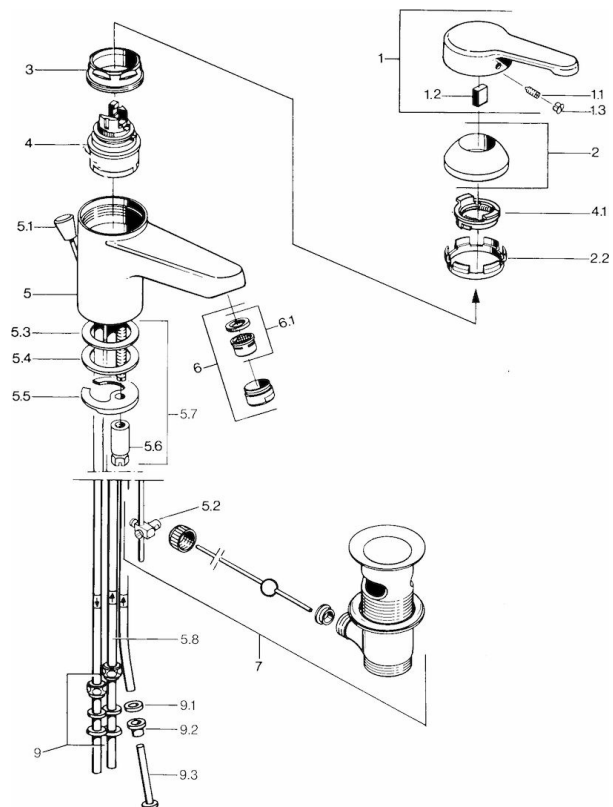

EAN: 4015474525993
static.hansa.com/0313110082

- Washbasin
- Jednopáková, Nizký tlak
- Stojánková
- Bílý
- Pevné výtokové rameno
- Aerátor s laminárním křišťálově čistým proudem
- Jedna ovládací páka / rukojeť, Páka se symboly teplé a studené vody
- Mechanický uzávěr odpadu s táhlem
- Měděné přípojovací trubky

Technical data

Technical properties

DN-size (nominal dimension)	DN15
Hot water supply	max. +90°C
Working pressure	0.5-5 bar
Connection size	Ø8
Projection	124 mm

Regulations

EN standard	EN 817
-------------	---------------

Spare parts

SP03131101

Name	Code
1 Páka, L=99 mm, (-2011)	59913768
1.1 Šroub, M5x8, SW2.5	59904755
1.2 Kluzné pouzdro (osazené)	59904778
1.3 Plug, hot/cold	59906705
2 Krytka	59906563
2.2 Upevňovací objímka	59906695
3 Oční šroub, M50x1, SW45	59904775
4 Kartuše, 4,8 eco	59904601
4.1 Stavěcí kroužek	59904759
5.2 Spojovací díl táhel	59904624
5.3 O-kroužek, 42x3.5	59904764
5.4 Těsnění, 48x33.5x2	59902283
5.5 Upevňovací deska	59904765
5.6 Šroub, M8x1, SW13	59904766
5.7 Upevňovací set	59910749
6 Aerátor, M24x1, Low pressure	59902692
6 Aerátor, M24x1 Bílý	59905527
6.1 Aerátor, M22/24, ND	59901553
7 Vypouštěcí ventil	59904620
7 Vypouštěcí ventil Ušlechtilá mosaz	59906734
9 Montáž matice	59904969
9.1 Těsnící sada, 14.9x8.5x1	59902352
9.2 Těsnící sada, 10x8	59902272
9.3 Hadice	59902151
N.I. Podložka s očkem pro řetěz	59902219
N.I. Plug	59906910