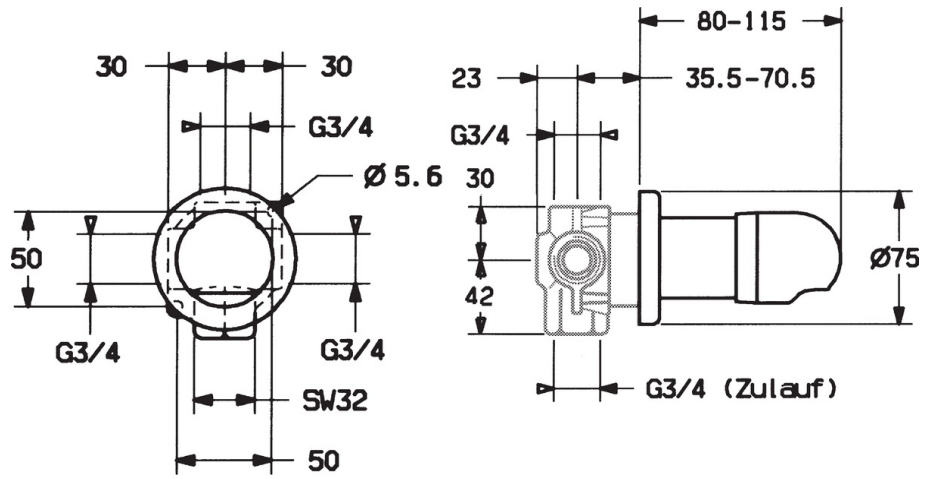

EAN: 4015474676862
static.hansa.com/02879135

- Accessories
- Montage mural encastré
- Chrome

Caractéristiques techniques

Pièces de rechange

CONTENT NOT AVAILABLE

SP02879135

	Nom	Code
1	Levier	59910182
1.1	Vis, M6x16, SW2.5	59911727
1.2	Butée de réglage	59911840
1.4	Joint, d 6x1	59912136
1.5	Adaptateur Blanc	59910235
2	Capuchon	59911728
3	Rosaces	59911737
3.4	Set de fixation pour bec	59911744
N.I.	Rallonge pour mitigeur encastrés, 70,5 - 105,5 mm	59911653