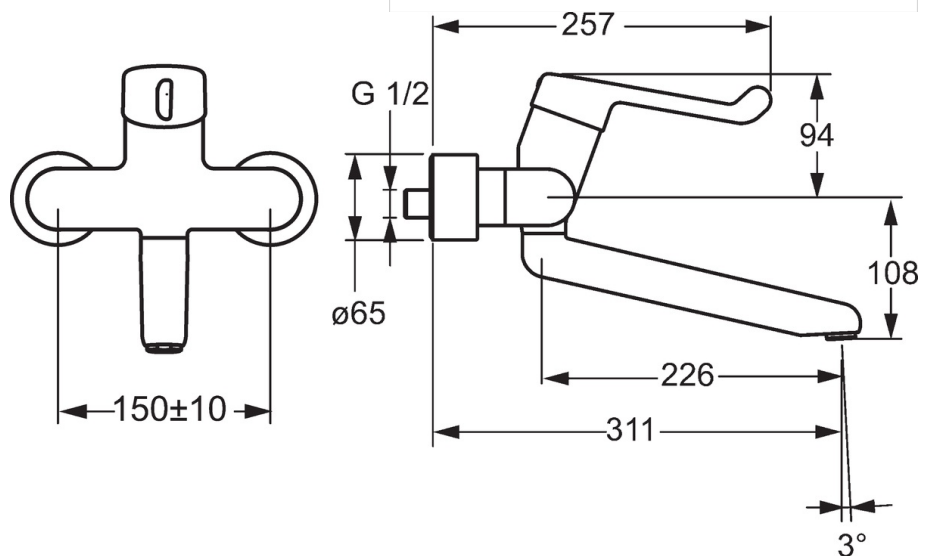

EAN: 4015474267305
static.hansa.com/02582202

- Gezondheid en verzorging
- Eengreeps
- Wandmontage
- Chroom
- Draaibare uitloop, Vast te zetten in de middenstand
- Kristalheldere laminaire straal
- Veiligheidshendel, Hendel met warm-koud-aanduiding, Eengreeps bediend
- \varnothing 35 mm keramisch binnenwerk voor debiet en temperatuur instelling
- S-koppelingen met rozetten, Rozet(ten), Geïntegreerd afsluitventiel, Schuifrozet met afsluitbare S-koppelingen
- Kraanhuis gemaakt van DZR messing, Oppervlakken in contact met drinkwater bevatten minder dan 0,3% lood, Oppervlakte met watercontact zonder nikkelcoating
- Safety control cartridge with operation on one level

Technische gegevens

Doorstromingseigenschappen

Doorstroomhoeveelheid bij 3 bar (met debietregelaar) **6.0 l/min**

Technische eigenschappen

DN-maat **DN15**
 Warmwatertoevoer **max. +90°C**
 Werkdruk **0.5-10 bar**
 Inbouwbreedte **cc150 ± 10 mm**
 Projection **311 mm**
 Materiaal **brass**

Voorschriften

EN-norm **EN 817**

Reserveonderdelen

SP02542202

	Naam	Code
1	Hendel, L=142 Chroom	02460002
1.1	Schroef, M5x8, SW2.5	59904755
1.3	Binnendeel temperatuurhendel Chroom	59913762
1.4	Diverter housing Stopgezet	02710000
3	Schroefring, M50x1, SW45	59914070
4	Binnenwerk	59913949
5.1	Bevestigingsschroeven, M6x12, AF2.5	59904804
8	Uitloop, L=161 Chroom	02692000
8	Uitloop, L=86 Chroom	02682000
8	Uitloop, L=226 Chroom	02702000
8.1	O-ring, d 15x2.5	59910423
8.2	Temperatuurbegrenzer	59910421
8.2	Schroef, M6x10, 2,5	59911435
8.3	Temperatuurbegrenzer	59910422
8.4	Onderhoud set	59912230
11	Mousseur, M24x1 HC-STD, 6 l/min, Laminar Chroom	59914068
12	Aansluiting moer, G3/4, AF 30	59902230
12.1	Toetreding	59913400
12.2	Borgring, 23.9x15.2x2	59902689
14	Opbouwdeel Chroom	02720200
N.I.	Emptying valve	59912483
N.I.	Sleutel, SW45/SW50	59905190