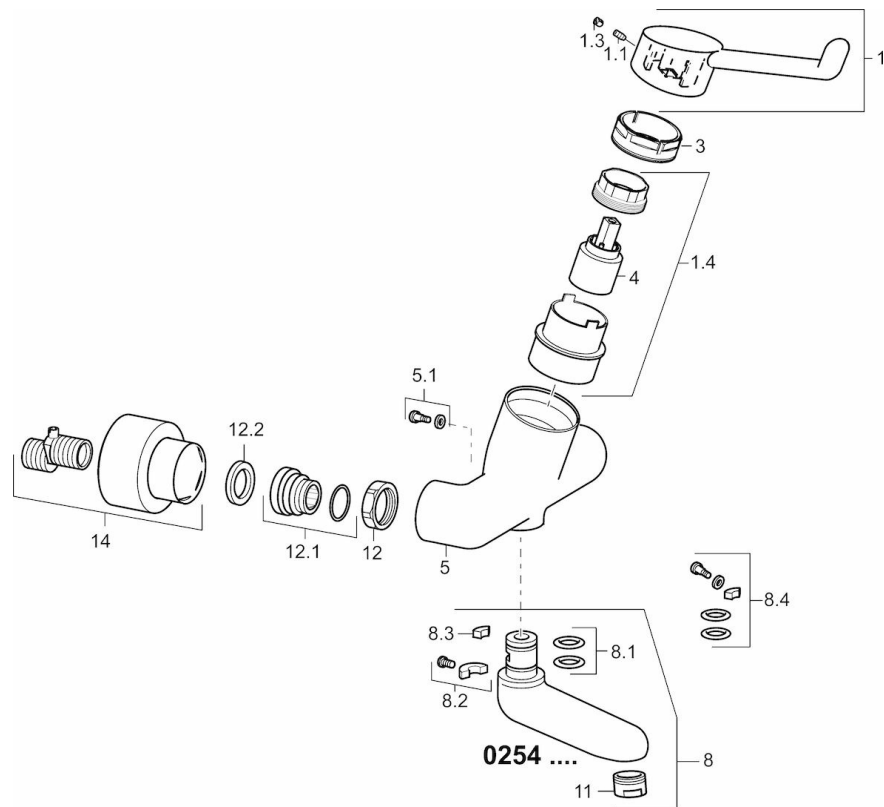

EAN: 4015474267305
static.hansa.com/02582202

- Gezondheid en verzorging
- Eengreeps
- Wandmontage
- Chroom
- Draaibare uitloop, Vast te zetten in de middenstand
- Kristalheldere laminaire straal
- Veiligheidshendel, Hendel met warm-koud-aanduiding, Eengreeps bediend
- \varnothing 35 mm keramisch binnenwerk voor debiet en temperatuur instelling
- S-koppelingen met rozetten, Rozet(ten), Geïntegreerd afsluitventiel, Schuifrozet met afsluitbare S-koppelingen
- Kraanhuis gemaakt van DZR messing, Oppervlakken in contact met drinkwater bevatten minder dan 0,3% lood, Oppervlakte met watercontact zonder nikkelcoating
- Safety control cartridge with operation on one level

Technische gegevens

Doorstromingseigenschappen

Doorstroomhoeveelheid bij 3 bar (met debietregelaar) **6.0 l/min**

Technische eigenschappen

DN-maat **DN15**
 Warmwatertoevoer **max. +90°C**
 Werkdruk **0.5-10 bar**
 Inbouwbreedte **cc150 ± 10 mm**
 Projection **311 mm**
 Materiaal **brass**

Voorschriften

EN-norm **EN 817**

Reserveonderdelen

SP02542202

	Naam	Code
1	Hendel, L=142 Chroom	02460002
1.1	Schroef, M5x8, SW2.5	59904755
1.3	Binnendeel temperatuurhendel Chroom	59913762
1.4	Diverter housing Stopgezet	02710000
3	Schroefring, M50x1, SW45	59914070
4	Binnenwerk	59913949
5.1	Bevestigingsschroeven, M6x12, AF2.5	59904804
8	Uitloop, L=161 Chroom	02692000
8	Uitloop, L=86 Chroom	02682000
8	Uitloop, L=226 Chroom	02702000
8.1	O-ring, d 15x2.5	59910423
8.2	Temperatuurbegrenzer	59910421
8.2	Schroef, M6x10, 2,5	59911435
8.3	Temperatuurbegrenzer	59910422
8.4	Onderhoud set	59912230
11	Mousseur, M24x1 HC-STD, 6 l/min, Laminar Chroom	59914068
12	Aansluiting moer, G3/4, AF 30	59902230
12.1	Toetreding	59913400
12.2	Borgring, 23.9x15.2x2	59902689
14	Opbouwdeel Chroom	02720200
N.I.	Emptying valve	59912483
N.I.	Sleutel, SW45/SW50	59905190