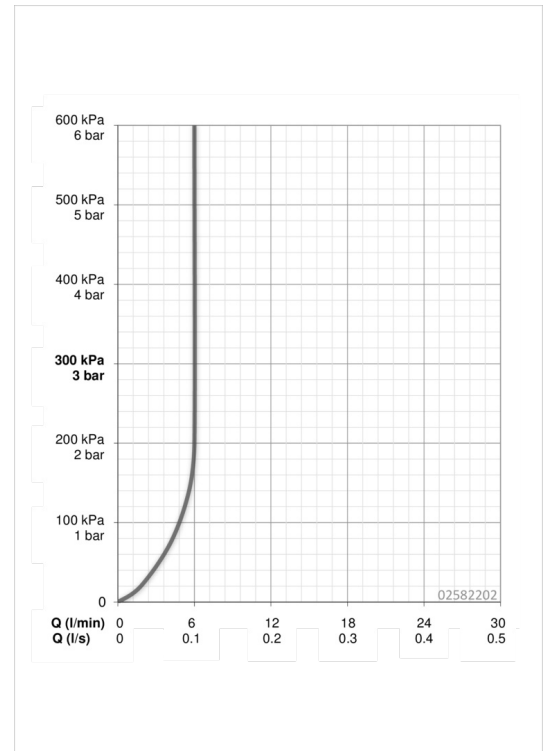

EAN: 4015474267305
static.hansa.com/02582202

- Gezondheid en verzorging
- Eengreeps
- Wandmontage
- Chroom
- Draaibare uitloop, Vast te zetten in de middenstand
- Kristalheldere laminaire straal
- Veiligheidshendel, Hendel met warm-koud-aanduiding, Eengreeps bediend
- \varnothing 35 mm keramisch binnenwerk voor debiet en temperatuur instelling
- S-koppelingen met rozetten, Rozet(ten), Geïntegreerd afsluitventiel, Schuifrozet met afsluitbare S-koppelingen
- Kraanhuis gemaakt van DZR messing, Oppervlakken in contact met drinkwater bevatten minder dan 0,3% lood, Oppervlakte met watercontact zonder nikkelcoating
- Safety control cartridge with operation on one level

Technische gegevens

Doorstromingseigenschappen

Doorstroomhoeveelheid bij 3 bar (met debietregelaar) **6.0 l/min**

Technische eigenschappen

DN-maat **DN15**
 Warmwatertoevoer **max. +90°C**
 Werkdruk **0.5-10 bar**
 Inbouwbreedte **cc150 ± 10 mm**
 Projection **311 mm**
 Materiaal **brass**

Voorschriften

EN-norm **EN 817**

Reserveonderdelen

SP02542202

	Naam	Code
1	Hendel, L=142 Chroom	02460002
1.1	Schroef, M5x8, SW2.5	59904755
1.3	Binnendeel temperatuurhendel Chroom	59913762
1.4	Diverter housing Stopgezet	02710000
3	Schroefring, M50x1, SW45	59914070
4	Binnenwerk	59913949
5.1	Bevestigingsschroeven, M6x12, AF2.5	59904804
8	Uitloop, L=161 Chroom	02692000
8	Uitloop, L=86 Chroom	02682000
8	Uitloop, L=226 Chroom	02702000
8.1	O-ring, d 15x2.5	59910423
8.2	Temperatuurbegrenzer	59910421
8.2	Schroef, M6x10, 2,5	59911435
8.3	Temperatuurbegrenzer	59910422
8.4	Onderhoud set	59912230
11	Mousseur, M24x1 HC-STD, 6 l/min, Laminar Chroom	59914068
12	Aansluiting moer, G3/4, AF 30	59902230
12.1	Toetreding	59913400
12.2	Borgring, 23.9x15.2x2	59902689
14	Opbouwdeel Chroom	02720200
N.I.	Emptying valve	59912483
N.I.	Sleutel, SW45/SW50	59905190