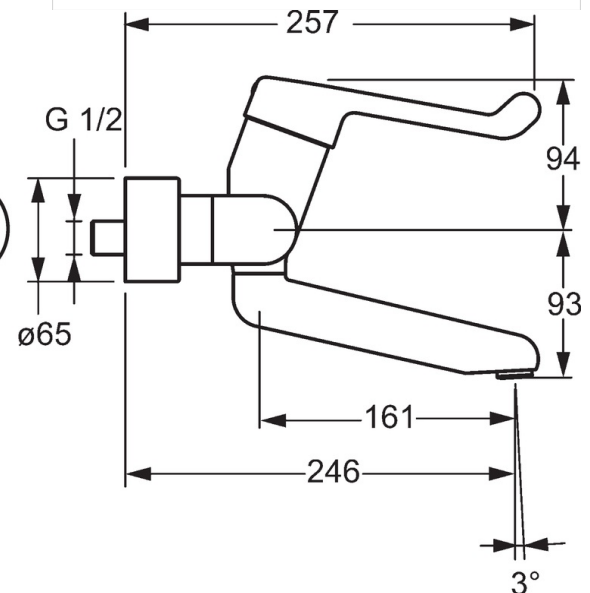

EAN: 4015474267251
static.hansa.com/02562202

- Gezondheid en verzorging
- Eengreeps
- Wandmontage
- Chroom
- Draaibare uitloop, Vast te zetten in de middenstand
- Kristalheldere laminaire straal
- Veiligheidshendel, Hendel met warm-koud-aanduiding, Eengreeps bediend
- \varnothing 35 mm keramisch binnenwerk voor debiet en temperatuur instelling
- S-koppelingen met rozetten, Rozet(ten), Geïntegreerd afsluitventiel, Schuifrozet met afsluitbare S-koppelingen
- Kraanhuis gemaakt van DZR messing, Oppervlakken in contact met drinkwater bevatten minder dan 0,3% lood, Oppervlakte met watercontact zonder nikkelcoating
- Safety control cartridge with operation on one level

Technische gegevens

Doorstromingseigenschappen

Doorstroomhoeveelheid bij 3 bar (met debietregelaar) **6.0 l/min**

Technische eigenschappen

DN-maat **DN15**
 Warmwatertoevoer **max. +90°C**
 Werkdruk **0.5-10 bar**
 Inbouwbreedte **cc150 \pm 10 mm**
 Projection **246 mm**
 Materiaal **brass**

Voorschriften

EN-norm **EN 817**

Reserveonderdelen

SP02542202

	Naam	Code
1	Hendel, L=142 Chroom	02460002
1.1	Schroef, M5x8, SW2.5	59904755
1.3	Binnendeel temperatuurhendel Chroom	59913762
1.4	Diverter housing Stopgezet	02710000
3	Schroefring, M50x1, SW45	59914070
4	Binnenwerk	59913949
5.1	Bevestigingsschroeven, M6x12, AF2.5	59904804
8	Uitloop, L=161 Chroom	02692000
8	Uitloop, L=86 Chroom	02682000
8	Uitloop, L=226 Chroom	02702000
8.1	O-ring, d 15x2.5	59910423
8.2	Temperatuurbegrenzer	59910421
8.2	Schroef, M6x10, 2,5	59911435
8.3	Temperatuurbegrenzer	59910422
8.4	Onderhoud set	59912230
11	Mousseur, M24x1 HC-STD, 6 l/min, Laminar Chroom	59914068
12	Aansluiting moer, G3/4, AF 30	59902230
12.1	Toetreding	59913400
12.2	Borgring, 23.9x15.2x2	59902689
14	Opbouwdeel Chroom	02720200
N.I.	Emptying valve	59912483
N.I.	Sleutel, SW45/SW50	59905190