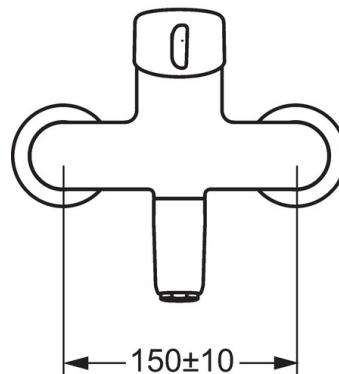

EAN: 4015474267251
static.hansa.com/02562202

- Gezondheid en verzorging
- Eengreeps
- Wandmontage
- Chroom
- Draaibare uitloop, Vast te zetten in de middenstand
- Kristalheldere laminaire straal
- Veiligheidshendel, Hendel met warm-koud-aanduiding, Eengreeps bediend
- \varnothing 35 mm keramisch binnenwerk voor debiet en temperatuur instelling
- S-koppelingen met rozetten, Rozet(ten), Geïntegreerd afsluitventiel, Schuifrozet met afsluitbare S-koppelingen
- Kraanhuis gemaakt van DZR messing, Oppervlakken in contact met drinkwater bevatten minder dan 0,3% lood, Oppervlakte met watercontact zonder nikkelcoating
- Safety control cartridge with operation on one level

Technische gegevens

Doorstromingseigenschappen

Doorstroomhoeveelheid bij 3 bar (met debietregelaar) **6.0 l/min**

Technische eigenschappen

DN-maat **DN15**
 Warmwatertoevoer **max. +90°C**
 Werkdruk **0.5-10 bar**
 Inbouwbreedte **cc150 \pm 10 mm**
 Projection **246 mm**
 Materiaal **brass**

Voorschriften

EN-norm **EN 817**

Reserveonderdelen

SP02542202

	Naam	Code
1	Hendel, L=142 Chroom	02460002
1.1	Schroef, M5x8, SW2.5	59904755
1.3	Binnendeel temperatuurhendel Chroom	59913762
1.4	Diverter housing Stopgezet	02710000
3	Schroefring, M50x1, SW45	59914070
4	Binnenwerk	59913949
5.1	Bevestigingsschroeven, M6x12, AF2.5	59904804
8	Uitloop, L=161 Chroom	02692000
8	Uitloop, L=86 Chroom	02682000
8	Uitloop, L=226 Chroom	02702000
8.1	O-ring, d 15x2.5	59910423
8.2	Temperatuurbegrenzer	59910421
8.2	Schroef, M6x10, 2,5	59911435
8.3	Temperatuurbegrenzer	59910422
8.4	Onderhoud set	59912230
11	Mousseur, M24x1 HC-STD, 6 l/min, Laminar Chroom	59914068
12	Aansluiting moer, G3/4, AF 30	59902230
12.1	Toetreding	59913400
12.2	Borgring, 23.9x15.2x2	59902689
14	Opbouwdeel Chroom	02720200
N.I.	Emptying valve	59912483
N.I.	Sleutel, SW45/SW50	59905190