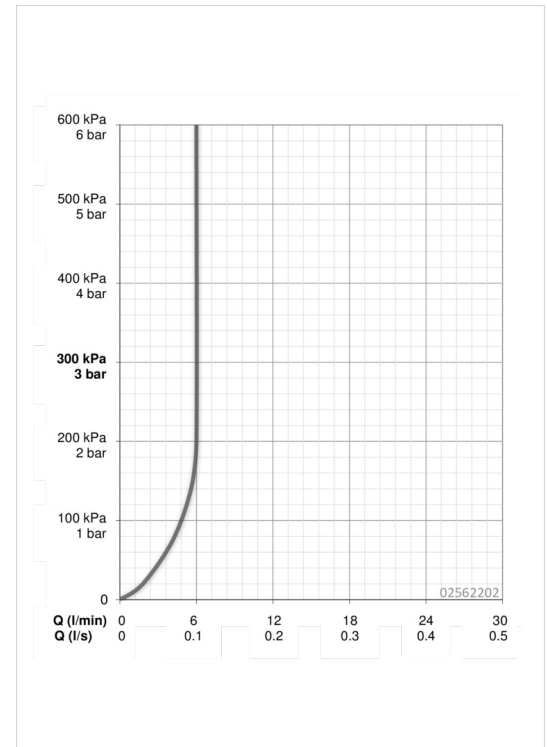

EAN: 4015474267251
static.hansa.com/02562202

- Gezondheid en verzorging
- Eengreeps
- Wandmontage
- Chroom
- Draaibare uitloop, Vast te zetten in de middenstand
- Kristalheldere laminaire straal
- Veiligheidshendel, Hendel met warm-koud-aanduiding, Eengreeps bediend
- $\varnothing$ 35 mm keramisch binnenwerk voor debiet en temperatuur instelling
- S-koppelingen met rozetten, Rozet(ten), Geïntegreerd afsluitventiel, Schuifrozet met afsluitbare S-koppelingen
- Kraanhuis gemaakt van DZR messing, Oppervlakken in contact met drinkwater bevatten minder dan 0,3% lood, Oppervlakte met watercontact zonder nikkelcoating
- Safety control cartridge with operation on one level

Technische gegevens

Doorstromingseigenschappen

Doorstroomhoeveelheid bij 3 bar (met debietregelaar) **6.0 l/min**

Technische eigenschappen

DN-maat **DN15**
Warmwatertoevoer **max. +90°C**
Werkdruk **0.5-10 bar**
Inbouwbreedte **cc150 $\pm$ 10 mm**
Projection **246 mm**
Materiaal **brass**

Voorschriften

EN-norm **EN 817**