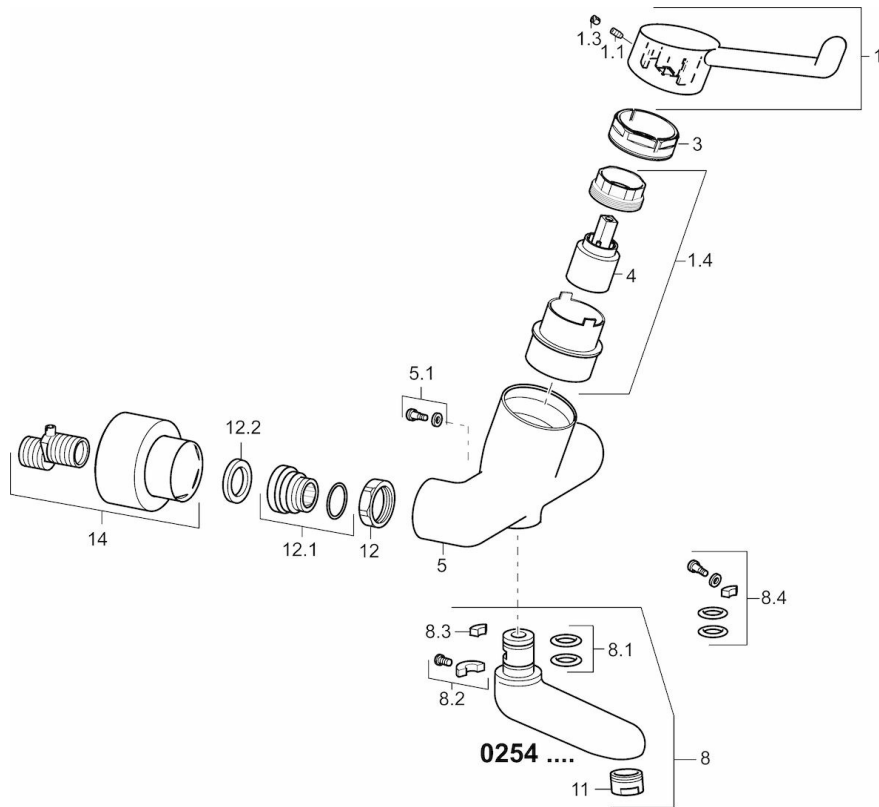

EAN: 4015474267251
static.hansa.com/02562202

- Gezondheid en verzorging
- Eengreeps
- Wandmontage
- Chroom
- Draaibare uitloop, Vast te zetten in de middenstand
- Kristalheldere laminaire straal
- Veiligheidshendel, Hendel met warm-koud-aanduiding, Eengreeps bediend
- \varnothing 35 mm keramisch binnenwerk voor debiet en temperatuur instelling
- S-koppelingen met rozetten, Rozet(ten), Geïntegreerd afsluitventiel, Schuifrozet met afsluitbare S-koppelingen
- Kraanhuis gemaakt van DZR messing, Oppervlakken in contact met drinkwater bevatten minder dan 0,3% lood, Oppervlakte met watercontact zonder nikkelcoating
- Safety control cartridge with operation on one level

Technische gegevens

Doorstromingseigenschappen

Doorstroomhoeveelheid bij 3 bar (met debietregelaar) **6.0 l/min**

Technische eigenschappen

DN-maat **DN15**
 Warmwatertoevoer **max. +90°C**
 Werkdruk **0.5-10 bar**
 Inbouwbreedte **cc150 \pm 10 mm**
 Projection **246 mm**
 Materiaal **brass**

Voorschriften

EN-norm **EN 817**

Reserveonderdelen

SP02542202

	Naam	Code
1	Hendel, L=142 Chroom	02460002
1.1	Schroef, M5x8, SW2.5	59904755
1.3	Binnendeel temperatuurhendel Chroom	59913762
1.4	Diverter housing Stopgezet	02710000
3	Schroefring, M50x1, SW45	59914070
4	Binnenwerk	59913949
5.1	Bevestigingsschroeven, M6x12, AF2.5	59904804
8	Uitloop, L=161 Chroom	02692000
8	Uitloop, L=86 Chroom	02682000
8	Uitloop, L=226 Chroom	02702000
8.1	O-ring, d 15x2.5	59910423
8.2	Temperatuurbegrenzer	59910421
8.2	Schroef, M6x10, 2,5	59911435
8.3	Temperatuurbegrenzer	59910422
8.4	Onderhoud set	59912230
11	Mousseur, M24x1 HC-STD, 6 l/min, Laminar Chroom	59914068
12	Aansluiting moer, G3/4, AF 30	59902230
12.1	Toetreding	59913400
12.2	Borgring, 23.9x15.2x2	59902689
14	Opbouwdeel Chroom	02720200
N.I.	Emptying valve	59912483
N.I.	Sleutel, SW45/SW50	59905190