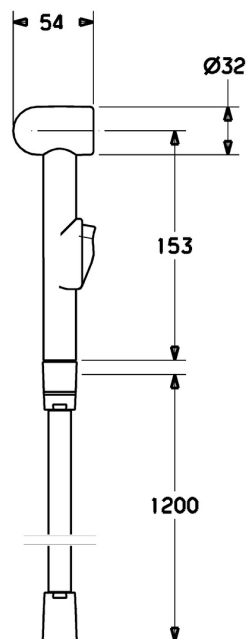

EAN: 4015474256101
static.hansa.com/01970200

- Wastafel
- Bidetta
- Chroom
- Handdouche, Douchehouder, Doucheslang (1250 mm), Twist guard, draaibeveiliging voor doucheslang
- Normaal – gelijkmatige en zachte waterstroom
- Bidetta handdouche
- 1-stralig

Technische gegevens

Technische eigenschappen

| | |
|------------------|------------|
| Warmwatertoevoer | max. +65°C |
| Werkdruk | 0.5-5 bar |
| Aansluitmaat | G1/2 |
| Materiaal | Composite |

Voorschriften