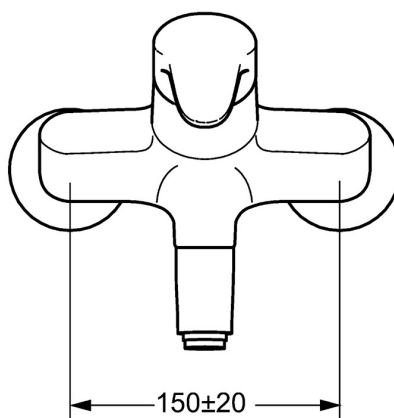

EAN: 4015474271425
static.hansa.com/01969283

- Umývadlo
- Jednopáková
- Nástenná montáž
- Chróm
- Pevné výtokové rameno, Model so samovypúšťacím systémom
- CASCADE® - aerátor
- Páka so symbolom teplej a studenej vody, Jedna ovládacia páka / rukoväť
- Funkcie pre nastavenie maximálnej teploty a prietoku vody, Nastaviteľný obmedzovač teploty vody (súčasť dodávky, možnosť dodatočnej inštalácie)
- ϕ 48 mm keramická Eco kartuša pre ovládanie teploty a prietoku vody
- Excentrické etážky, Uzatvárací ventil (y)
- Telo batérie z mosadze DZR

Technické údaje

Vlastnosti prietoku

Prietok Eco pri 3 bar	6.0 l/min
Prietok pri tlaku 3 bar	12.0 l/min

Technické vlastnosti

Veľkosť DN (menovitý rozmer)	DN15
Dodávka teplej vody	max. +80°C
Pracovný tlak	0.5-10 bar
Vzdialenosť na inštaláciu	150 ± 20 mm
Projection	171 mm
Spätná klapka (STN EN 1717)	AA
Materiál	Mosadz