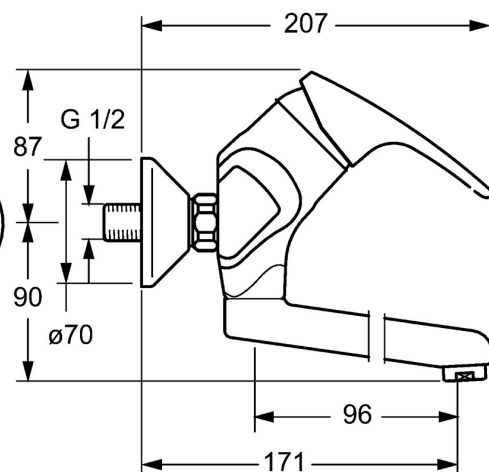

EAN: 4015474271425
static.hansa.com/01969283

- Umývadlo
- Jednopáková
- Nástenná montáž
- Chróm
- Pevné výtokové rameno, Model so samovypúšťacím systémom
- CASCADE® - aerátor
- Páka so symbolom teplej a studenej vody, Jedna ovládacia páka / rukoväť
- Funkcie pre nastavenie maximálnej teploty a prietoku vody, Nastaviteľný obmedzovač teploty vody (súčasť dodávky, možnosť dodatočnej inštalácie)
- ϕ 48 mm keramická Eco kartuša pre ovládanie teploty a prietoku vody
- Excentrické etážky, Uzatvárací ventil (y)
- Telo batérie z mosadze DZR

Technické údaje

Vlastnosti prietoku

Prietok Eco pri 3 bar	6.0 l/min
Prietok pri tlaku 3 bar	12.0 l/min

Technické vlastnosti

Veľkosť DN (menovitý rozmer)	DN15
Dodávka teplej vody	max. +80°C
Pracovný tlak	0.5-10 bar
Vzdialenosť na inštaláciu	150 ± 20 mm
Projection	171 mm
Spätná klapka (STN EN 1717)	AA
Materiál	Mosadz