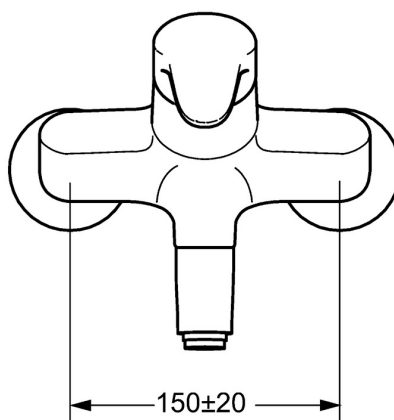

EAN: 4015474271425
static.hansa.com/01969283

- Umývadlo
- Jednopáková
- Nástenná montáž
- Chróm
- Pevné výtokové rameno, Model so samovypúšťacím systémom
- CASCADE® - aerátor
- Páka so symbolom teplej a studenej vody, Jedna ovládacia páka / rukoväť
- Funkcie pre nastavenie maximálnej teploty a prietoku vody, Nastaviteľný obmedzovač teploty vody (súčasť dodávky, možnosť dodatočnej inštalácie)
- ϕ 48 mm keramická Eco kartuša pre ovládanie teploty a prietoku vody
- Excentrické etážky, Uzatvárací ventil (y)
- Telo batérie z mosadze DZR

Technické údaje

Vlastnosti prietoku

Prietok Eco pri 3 bar	6.0 l/min
Prietok pri tlaku 3 bar	12.0 l/min

Technické vlastnosti

Veľkosť DN (menovitý rozmer)	DN15
Dodávka teplej vody	max. +80°C
Pracovný tlak	0.5-10 bar
Vzdialenosť na inštaláciu	150 ± 20 mm
Projection	171 mm
Spätná klapka (STN EN 1717)	AA
Materiál	Mosadz