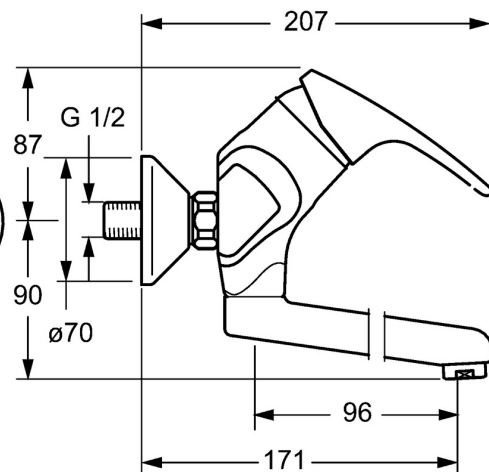

EAN: 4015474271425
static.hansa.com/01969283

- Umývadlo
- Jednopáková
- Nástenná montáž
- Chróm
- Pevné výtokové rameno, Model so samovypúšťacím systémom
- CASCADE® - aerátor
- Páka so symbolom teplej a studenej vody, Jedna ovládacia páka / rukoväť
- Funkcie pre nastavenie maximálnej teploty a prietoku vody, Nastaviteľný obmedzovač teploty vody (súčasť dodávky, možnosť dodatočnej inštalácie)
- ϕ 48 mm keramická Eco kartuša pre ovládanie teploty a prietoku vody
- Excentrické etážky, Uzatvárací ventil (y)
- Telo batérie z mosadze DZR

Technické údaje

Vlastnosti prietoku

Prietok Eco pri 3 bar	6.0 l/min
Prietok pri tlaku 3 bar	12.0 l/min

Technické vlastnosti

Veľkosť DN (menovitý rozmer)	DN15
Dodávka teplej vody	max. +80°C
Pracovný tlak	0.5-10 bar
Vzdialenosť na inštaláciu	150 ± 20 mm
Projection	171 mm
Spätná klapka (STN EN 1717)	AA
Materiál	Mosadz