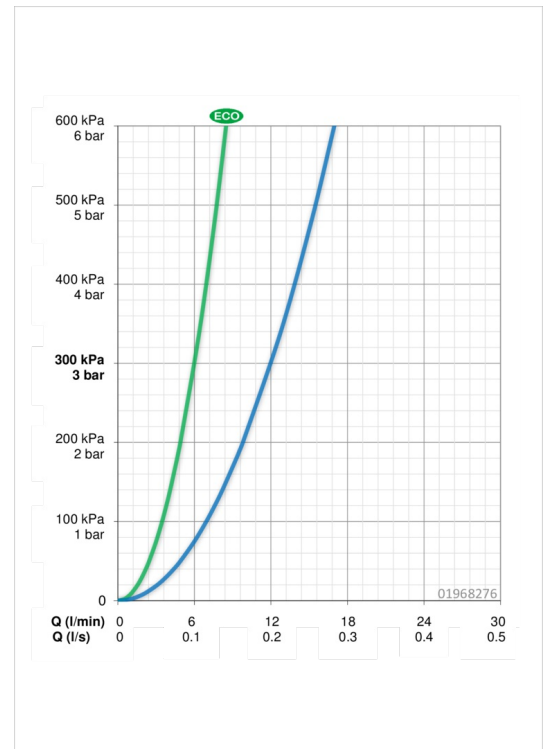

EAN: 4015474080140
static.hansa.com/01968276

- Gezondheid en verzorging
- Eengreeps
- Wandmontage
- Chroom
- Draaibare uitloop, Vast te zetten in de middenstand
- Kristalheldere laminaire straal
- Lange hendel, Hendel met warm-koud-aanduiding, Eengreeps bediend
- Temperatuurbegrenzer, Temperatuurbegrenzer (achteraf instelbaar)
- $\varnothing$ 48 mm keramisch Eco binnenwerk voor debiet en temperatuur instelling
- S-koppelingen met rozetten, Geïntegreerd afsluitventiel, Geluïdsdemper(s)
- Kraanhuis gemaakt van DZR messing, Oppervlakte met watercontact zonder nikkelcoating

Technische gegevens

Doorstromingseigenschappen

Verlaagde doorstroomhoeveelheid bij 3 bar	6.0 l/min
Doorstroomhoeveelheid bij 3 bar	12.0 l/min

Technische eigenschappen

DN-maat	DN15
Warmwatertoevoer	max. +90°C
Werkdruk	0.5-10 bar
Inbouwbreedte	cc150 $\pm$ 20 mm
Projection	171 mm
Materiaal	brass

Voorschriften

EN-norm	EN 817

Typegoedkeuringen

KIWA	K6116/08