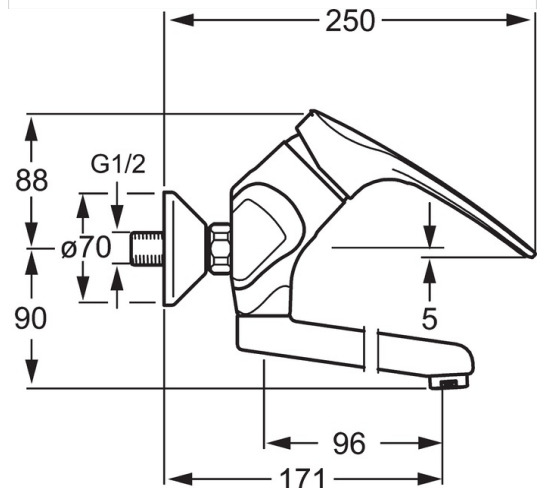

Technische gegevens

Doorstromingseigenschappen

Verlaagde doorstroomhoeveelheid bij 3 bar	6.0 l/min
Doorstroomhoeveelheid bij 3 bar	12.0 l/min

Technische eigenschappen

DN-maat	DN15
Warmwatertoevoer	max. +90°C
Werkdruk	0.5-10 bar
Inbouwbreedte	cc150 \pm 20 mm
Projection	171 mm
Materiaal	brass

Voorschriften

EN-norm	EN 817
---------	---------------

Typegoedkeuringen

KIWA	K6116/08
------	-----------------

Reserveonderdelen

SP01692173

	Naam	Code
1	Hendel, 138 mm Chrom	01880076
1	Hendel, L=87 mm	59914195
1.1	Schroef, M5x8, SW2.5	59904755
1.2	Joint klassiek uitloop	59904778
1.3	Sierdop Grijs	59912112
2	Kap Chrom	59912638
3	Schroefoog, M50x1, SW45	59904775
3.1	O-ring, d 43x2.5	59911166
4	Binnenwerk, 4.8 eco	59904601
4.1	Instelring	59904759
5.1	Bevestigingsschroeven, M6x12, AF2.5	59904804
8.1	O-ring, d 15x2.5	59910423
8.2	Temperatuurbegrenzer	59910421
8.2	Schroef, M6x10, 2,5	59911435
8.3	Temperatuurbegrenzer	59910422
8.4	Onderhoud set	59912230
8.5	Emptying valve	59912483
10	Uitloop, L=96 Chrom	59910419
10	Uitloop, L=235 Chrom	59910417
10	Uitloop, L=96 (2019-) Chrom	59914765
10	Uitloop, L=145 Chrom	59911380
10	Uitloop, L=235 (2019-) Chrom	59914767
10	Uitloop, L=170 (2019-) Chrom	59914766
10	Uitloop, L=170 Chrom	59911183
11	Mousseur, M24x1 A (2013-) Laminar PL-HC-STD Chrom	59914054
11	Mousseur, M24x1 Z Chrom	59906826
12	Aansluiting moer, G3/4, AF 30	59902230
12.1	Zetel, 1/2" L	59904618
12.2	Borgring, 23.9x15.2x2	59902689
13	Excentrieke, G3/4 x G1/2 Chrom	59904793
13.1	Afdekplaat Chrom	59904796
13.2	Geluiddemper	59904792
13.3	Excentrieke aansluiting, G3/4 x G1/2	59910254
14	Afsluitb. Eccent. Koppel.+rosace., G1/2xG3/4 Chrom	59902034