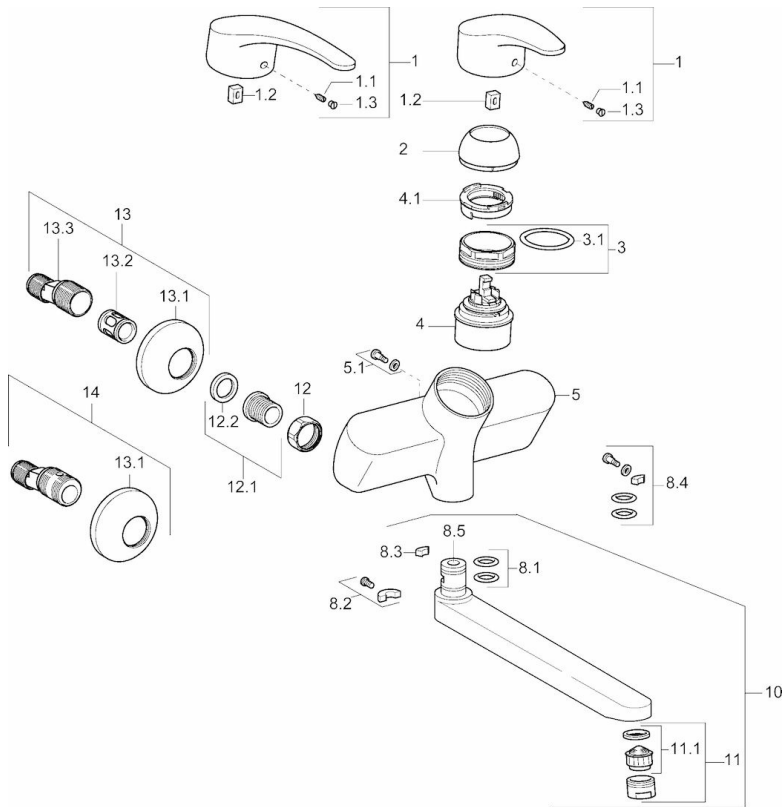

Technische gegevens

Doorstromingseigenschappen

Verlaagde doorstroomhoeveelheid bij 3 bar	6.0 l/min
Doorstroomhoeveelheid bij 3 bar	12.0 l/min

Technische eigenschappen

DN-maat	DN15
Warmwatertoevoer	max. +90°C
Werkdruk	0.5-10 bar
Inbouwbreedte	cc150 \pm 20 mm
Projection	171 mm
Materiaal	brass

Voorschriften

EN-norm	EN 817
---------	---------------

Typegoedkeuringen

KIWA	K6116/08
------	-----------------

Reserveonderdelen

SP01692173

	Naam	Code
1	Hendel, 138 mm Chrom	01880076
1	Hendel, L=87 mm	59914195
1.1	Schroef, M5x8, SW2.5	59904755
1.2	Joint klassiek uitloop	59904778
1.3	Sierdop Grijs	59912112
2	Kap Chrom	59912638
3	Schroefoog, M50x1, SW45	59904775
3.1	O-ring, d 43x2.5	59911166
4	Binnenwerk, 4.8 eco	59904601
4.1	Instelring	59904759
5.1	Bevestigingsschroeven, M6x12, AF2.5	59904804
8.1	O-ring, d 15x2.5	59910423
8.2	Temperatuurbegrenzer	59910421
8.2	Schroef, M6x10, 2,5	59911435
8.3	Temperatuurbegrenzer	59910422
8.4	Onderhoud set	59912230
8.5	Emptying valve	59912483
10	Uitloop, L=96 Chrom	59910419
10	Uitloop, L=235 Chrom	59910417
10	Uitloop, L=96 (2019-) Chrom	59914765
10	Uitloop, L=145 Chrom	59911380
10	Uitloop, L=235 (2019-) Chrom	59914767
10	Uitloop, L=170 (2019-) Chrom	59914766
10	Uitloop, L=170 Chrom	59911183
11	Mousseur, M24x1 A (2013-) Laminar PL-HC-STD Chrom	59914054
11	Mousseur, M24x1 Z Chrom	59906826
12	Aansluiting moer, G3/4, AF 30	59902230
12.1	Zetel, 1/2" L	59904618
12.2	Borgring, 23.9x15.2x2	59902689
13	Excentrieke, G3/4 x G1/2 Chrom	59904793
13.1	Afdekplaat Chrom	59904796
13.2	Geluiddemper	59904792
13.3	Excentrieke aansluiting, G3/4 x G1/2	59910254
14	Afsluitb. Eccent. Koppel.+rosace., G1/2xG3/4 Chrom	59902034