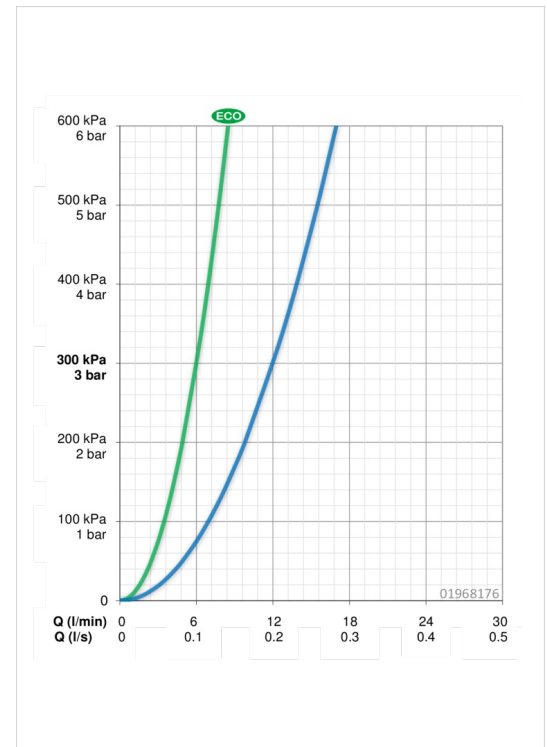

EAN: 4015474079410
static.hansa.com/01968176

- Gezondheid en verzorging
- Eengreeps
- Wandmontage
- Chroom
- Draaibare uitloop, Vast te zetten in de middenstand
- Kristalheldere laminaire straal
- Lange hendel, Hendel met warm-koud-aanduiding, Eengreeps bediend
- Temperatuurbegrenzer, Temperatuurbegrenzer (achteraf instelbaar)
- $\varnothing$ 48 mm keramisch Eco binnenwerk voor debiet en temperatuur instelling
- S-koppelingen met rozetten, Geluïdsdemper(s)
- Kraanhuis gemaakt van DZR messing, Oppervlakte met watercontact zonder nikkelcoating

Technische gegevens

Doorstromingseigenschappen

Verlaagde doorstroomhoeveelheid bij 3 bar	6.0 l/min
Doorstroomhoeveelheid bij 3 bar	12.0 l/min

Technische eigenschappen

DN-maat	DN15
Warmwatertoevoer	max. +90°C
Werkdruk	0.5-10 bar
Inbouwbreedte	cc150 ± 15 mm
Projection	160 mm
Materiaal	brass

Voorschriften

EN-norm	EN 817

Typegoedkeuringen

KIWA	K6116/08