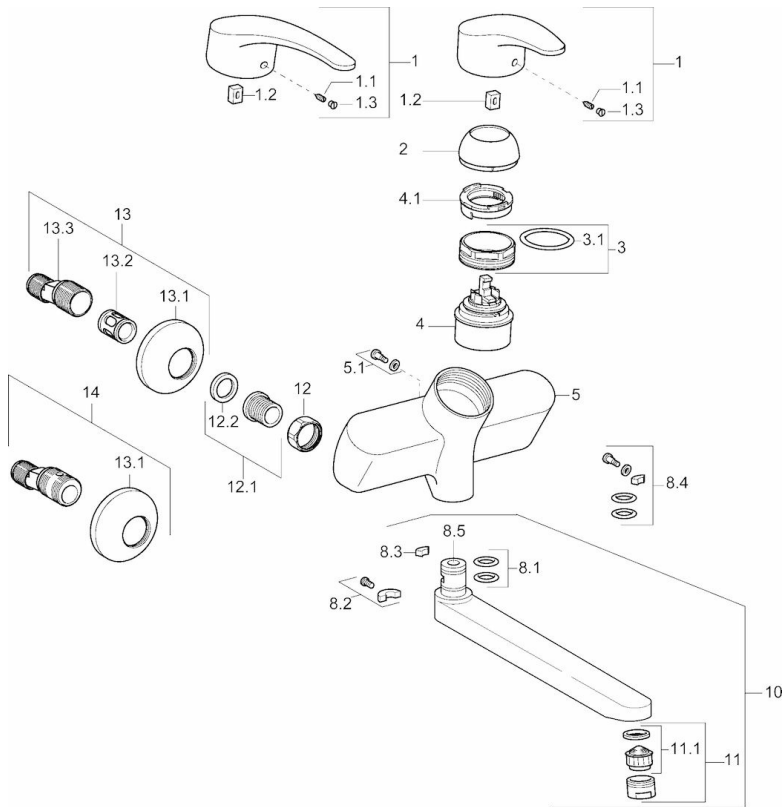

Technische gegevens

Doorstromingseigenschappen

Verlaagde doorstroomhoeveelheid bij 3 bar	6.0 l/min
Doorstroomhoeveelheid bij 3 bar	12.0 l/min

Technische eigenschappen

DN-maat	DN15
Warmwatertoevoer	max. +90°C
Werkdruk	0.5-10 bar
Inbouwbreedte	cc150 ± 15 mm
Projection	160 mm
Materiaal	brass

Voorschriften

EN-norm	EN 817
---------	---------------

Typegoedkeuringen

KIWA	K6116/08
------	-----------------

Reserveonderdelen

SP01692173

	Naam	Code
1	Hendel, 138 mm Chrom	01880076
1	Hendel, L=87 mm	59914195
1.1	Schroef, M5x8, SW2.5	59904755
1.2	Joint klassiek uitloop	59904778
1.3	Sierdop Grijs	59912112
2	Kap Chrom	59912638
3	Schroefoog, M50x1, SW45	59904775
3.1	O-ring, d 43x2.5	59911166
4	Binnenwerk, 4.8 eco	59904601
4.1	Instelring	59904759
5.1	Bevestigingsschroeven, M6x12, AF2.5	59904804
8.1	O-ring, d 15x2.5	59910423
8.2	Temperatuurbegrenzer	59910421
8.2	Schroef, M6x10, 2,5	59911435
8.3	Temperatuurbegrenzer	59910422
8.4	Onderhoud set	59912230
8.5	Emptying valve	59912483
10	Uitloop, L=96 Chrom	59910419
10	Uitloop, L=235 Chrom	59910417
10	Uitloop, L=96 (2019-) Chrom	59914765
10	Uitloop, L=145 Chrom	59911380
10	Uitloop, L=235 (2019-) Chrom	59914767
10	Uitloop, L=170 (2019-) Chrom	59914766
10	Uitloop, L=170 Chrom	59911183
11	Mousseur, M24x1 A (2013-) Laminar PL-HC-STD Chrom	59914054
11	Mousseur, M24x1 Z Chrom	59906826
12	Aansluiting moer, G3/4, AF 30	59902230
12.1	Zetel, 1/2" L	59904618
12.2	Borgring, 23.9x15.2x2	59902689
13	Excentrieke, G3/4 x G1/2 Chrom	59904793
13.1	Afdekplaat Chrom	59904796
13.2	Geluiddemper	59904792
13.3	Excentrieke aansluiting, G3/4 x G1/2	59910254
14	Afsluitb. Eccent. Koppel.+rosace., G1/2xG3/4 Chrom	59902034