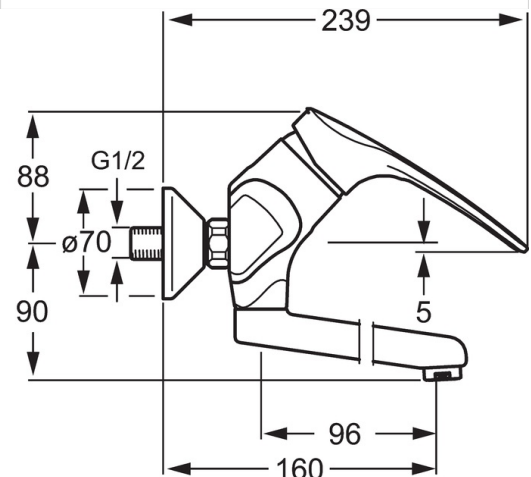

Technische gegevens

Doorstromingseigenschappen

Verlaagde doorstroomhoeveelheid bij 3 bar	6.0 l/min
Doorstroomhoeveelheid bij 3 bar	12.0 l/min

Technische eigenschappen

DN-maat	DN15
Warmwatertoevoer	max. +90°C
Werkdruk	0.5-10 bar
Inbouwbreedte	cc150 ± 15 mm
Projection	160 mm
Materiaal	brass

Voorschriften

EN-norm	EN 817
---------	---------------

Typegoedkeuringen

KIWA	K6116/08
------	-----------------

Reserveonderdelen

SP01692173

	Naam	Code
1	Hendel, 138 mm Chrom	01880076
1	Hendel, L=87 mm	59914195
1.1	Schroef, M5x8, SW2.5	59904755
1.2	Joint klassiek uitloop	59904778
1.3	Sierdop Grijs	59912112
2	Kap Chrom	59912638
3	Schroefoog, M50x1, SW45	59904775
3.1	O-ring, d 43x2.5	59911166
4	Binnenwerk, 4.8 eco	59904601
4.1	Instelring	59904759
5.1	Bevestigingsschroeven, M6x12, AF2.5	59904804
8.1	O-ring, d 15x2.5	59910423
8.2	Temperatuurbegrenzer	59910421
8.2	Schroef, M6x10, 2,5	59911435
8.3	Temperatuurbegrenzer	59910422
8.4	Onderhoud set	59912230
8.5	Emptying valve	59912483
10	Uitloop, L=96 Chrom	59910419
10	Uitloop, L=235 Chrom	59910417
10	Uitloop, L=96 (2019-) Chrom	59914765
10	Uitloop, L=145 Chrom	59911380
10	Uitloop, L=235 (2019-) Chrom	59914767
10	Uitloop, L=170 (2019-) Chrom	59914766
10	Uitloop, L=170 Chrom	59911183
11	Mousseur, M24x1 A (2013-) Laminar PL-HC-STD Chrom	59914054
11	Mousseur, M24x1 Z Chrom	59906826
12	Aansluiting moer, G3/4, AF 30	59902230
12.1	Zetel, 1/2" L	59904618
12.2	Borgring, 23.9x15.2x2	59902689
13	Excentrieke, G3/4 x G1/2 Chrom	59904793
13.1	Afdekplaat Chrom	59904796
13.2	Geluiddemper	59904792
13.3	Excentrieke aansluiting, G3/4 x G1/2	59910254
14	Afsluitb. Eccent. Koppel.+rosace., G1/2xG3/4 Chrom	59902034