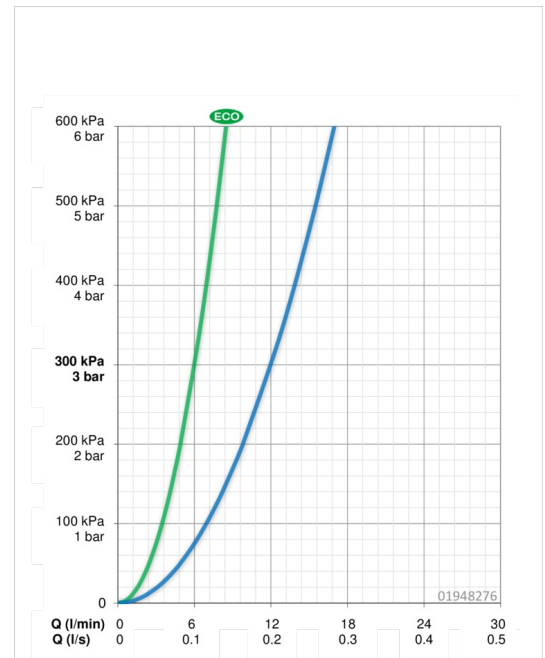

EAN: 4015474078710
static.hansa.com/01948276

- Gezondheid en verzorging
- Eengreeps
- Wandmontage
- Chroom
- Draaibare uitloop, Vast te zetten in de middenstand
- Kristalheldere laminaire straal
- Lange hendel, Hendel met warm-koud-aanduiding, Eengreeps bediend
- Temperatuurbegrenzer, Temperatuurbegrenzer (achteraf instelbaar)
- $\varnothing$ 48 mm keramisch Eco binnenwerk voor debiet en temperatuur instelling
- S-koppelingen met rozetten, Geïntegreerd afsluitventiel, Geluïdsdemper(s)
- Kraanhuis gemaakt van DZR messing, Oppervlakte met watercontact zonder nikkelcoating

Technische gegevens

Doorstromingseigenschappen

Verlaagde doorstroomhoeveelheid bij 3 bar	6.0 l/min
Doorstroomhoeveelheid bij 3 bar	12.0 l/min

Technische eigenschappen

DN-maat	DN15
Warmwatertoevoer	max. +90°C
Werkdruk	0.5-10 bar
Inbouwbreedte	cc150 ± 20 mm
Projection	246 mm
Materiaal	brass

Voorschriften

EN-norm	EN 817

Typegoedkeuringen

KIWA	K6116/08