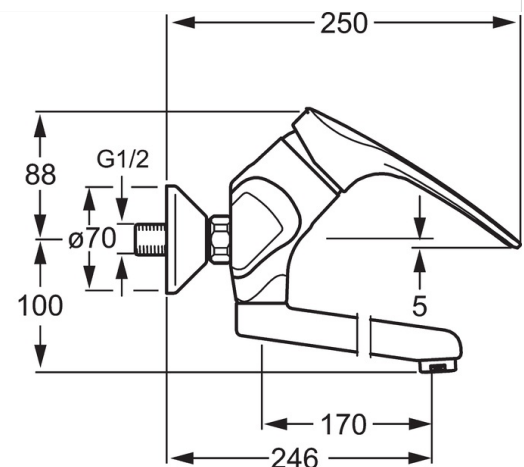

Technische gegevens

Doorstromingseigenschappen

Verlaagde doorstroomhoeveelheid bij 3 bar	6.0 l/min
Doorstroomhoeveelheid bij 3 bar	12.0 l/min

Technische eigenschappen

DN-maat	DN15
Warmwatertoevoer	max. +90°C
Werkdruk	0.5-10 bar
Inbouwbreedte	cc150 ± 20 mm
Projection	246 mm
Materiaal	brass

Voorschriften

EN-norm	EN 817
---------	---------------

Typegoedkeuringen

KIWA	K6116/08
------	-----------------

Reserveonderdelen

SP01692173

	Naam	Code
1	Hendel, 138 mm Chrom	01880076
1	Hendel, L=87 mm	59914195
1.1	Schroef, M5x8, SW2.5	59904755
1.2	Joint klassiek uitloop	59904778
1.3	Sierdop Grijs	59912112
2	Kap Chrom	59912638
3	Schroefoog, M50x1, SW45	59904775
3.1	O-ring, d 43x2.5	59911166
4	Binnenwerk, 4.8 eco	59904601
4.1	Instelring	59904759
5.1	Bevestigingsschroeven, M6x12, AF2.5	59904804
8.1	O-ring, d 15x2.5	59910423
8.2	Temperatuurbegrenzer	59910421
8.2	Schroef, M6x10, 2,5	59911435
8.3	Temperatuurbegrenzer	59910422
8.4	Onderhoud set	59912230
8.5	Emptying valve	59912483
10	Uitloop, L=96 Chrom	59910419
10	Uitloop, L=235 Chrom	59910417
10	Uitloop, L=96 (2019-) Chrom	59914765
10	Uitloop, L=145 Chrom	59911380
10	Uitloop, L=235 (2019-) Chrom	59914767
10	Uitloop, L=170 (2019-) Chrom	59914766
10	Uitloop, L=170 Chrom	59911183
11	Mousseur, M24x1 A (2013-) Laminar PL-HC-STD Chrom	59914054
11	Mousseur, M24x1 Z Chrom	59906826
12	Aansluiting moer, G3/4, AF 30	59902230
12.1	Zetel, 1/2" L	59904618
12.2	Borgring, 23.9x15.2x2	59902689
13	Excentrieke, G3/4 x G1/2 Chrom	59904793
13.1	Afdekplaat Chrom	59904796
13.2	Geluiddemper	59904792
13.3	Excentrieke aansluiting, G3/4 x G1/2	59910254
14	Afsluitb. Eccent. Koppel.+rosace., G1/2xG3/4 Chrom	59902034