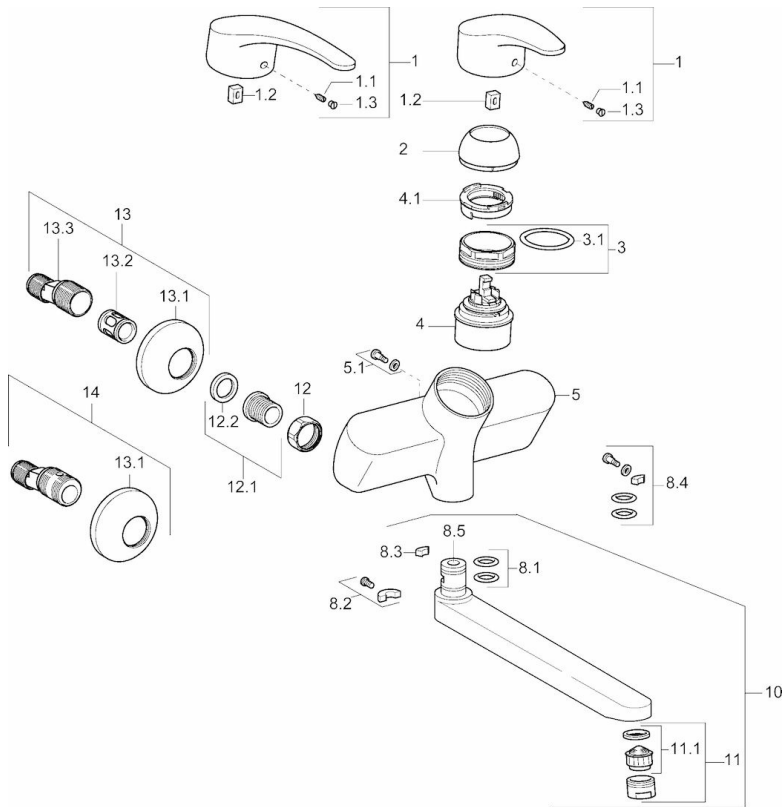

Technische gegevens

Doorstromingseigenschappen

Verlaagde doorstroomhoeveelheid bij 3 bar	6.0 l/min
Doorstroomhoeveelheid bij 3 bar	12.0 l/min

Technische eigenschappen

DN-maat	DN15
Warmwatertoevoer	max. +90°C
Werkdruk	0.5-10 bar
Inbouwbreedte	cc150 ± 20 mm
Projection	246 mm
Materiaal	brass

Voorschriften

EN-norm	EN 817
---------	---------------

Typegoedkeuringen

KIWA	K6116/08
------	-----------------

Reserveonderdelen

SP01692173

	Naam	Code
1	Hendel, 138 mm Chrom	01880076
1	Hendel, L=87 mm	59914195
1.1	Schroef, M5x8, SW2.5	59904755
1.2	Joint klassiek uitloop	59904778
1.3	Sierdop Grijs	59912112
2	Kap Chrom	59912638
3	Schroefoog, M50x1, SW45	59904775
3.1	O-ring, d 43x2.5	59911166
4	Binnenwerk, 4.8 eco	59904601
4.1	Instelring	59904759
5.1	Bevestigingsschroeven, M6x12, AF2.5	59904804
8.1	O-ring, d 15x2.5	59910423
8.2	Temperatuurbegrenzer	59910421
8.2	Schroef, M6x10, 2,5	59911435
8.3	Temperatuurbegrenzer	59910422
8.4	Onderhoud set	59912230
8.5	Emptying valve	59912483
10	Uitloop, L=96 Chrom	59910419
10	Uitloop, L=235 Chrom	59910417
10	Uitloop, L=96 (2019-) Chrom	59914765
10	Uitloop, L=145 Chrom	59911380
10	Uitloop, L=235 (2019-) Chrom	59914767
10	Uitloop, L=170 (2019-) Chrom	59914766
10	Uitloop, L=170 Chrom	59911183
11	Mousseur, M24x1 A (2013-) Laminar PL-HC-STD Chrom	59914054
11	Mousseur, M24x1 Z Chrom	59906826
12	Aansluiting moer, G3/4, AF 30	59902230
12.1	Zetel, 1/2" L	59904618
12.2	Borgring, 23.9x15.2x2	59902689
13	Excentrieke, G3/4 x G1/2 Chrom	59904793
13.1	Afdekplaat Chrom	59904796
13.2	Geluiddemper	59904792
13.3	Excentrieke aansluiting, G3/4 x G1/2	59910254
14	Afsluitb. Eccent. Koppel.+rosace., G1/2xG3/4 Chrom	59902034