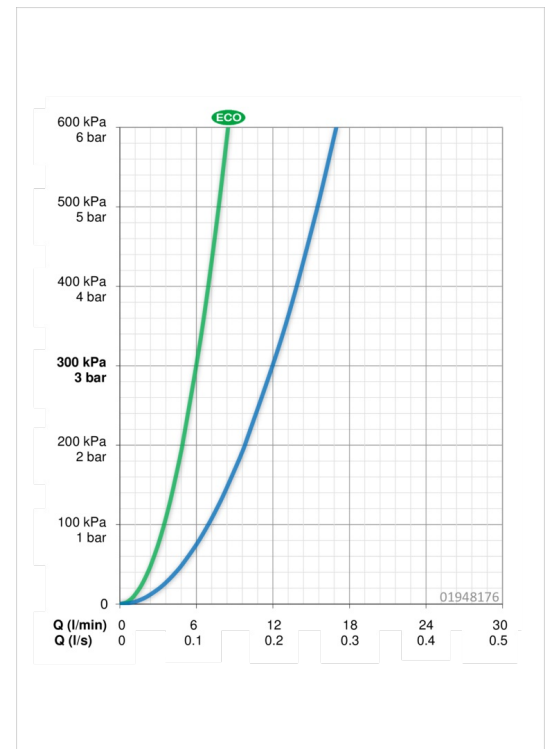

EAN: 4015474078574
static.hansa.com/01948176

- Gezondheid en verzorging
- Eengreeps
- Wandmontage
- Chroom
- Draaibare uitloop, Vast te zetten in de middenstand
- Kristalheldere laminaire straal
- Lange hendel, Hendel met warm-koud-aanduiding, Eengreeps bediend
- Temperatuurbegrenzer, Temperatuurbegrenzer (achteraf instelbaar)
- $\varnothing$ 48 mm keramisch Eco binnenwerk voor debiet en temperatuur instelling
- S-koppelingen met rozetten, Geluidsdemper(s)
- Kraanhuis gemaakt van DZR messing, Oppervlakte met watercontact zonder nikkelcoating

Technische gegevens

Doorstromingseigenschappen

Verlaagde doorstroomhoeveelheid bij 3 bar	6.0 l/min
Doorstroomhoeveelheid bij 3 bar	12.0 l/min

Technische eigenschappen

DN-maat	DN15
Warmwatertoevoer	max. +90°C
Werkdruk	0.5-10 bar
Inbouwbreedte	cc150 ± 15 mm
Projection	235 mm
Materiaal	brass

Voorschriften

EN-norm	EN 817

Typegoedkeuringen

KIWA	K6116/08