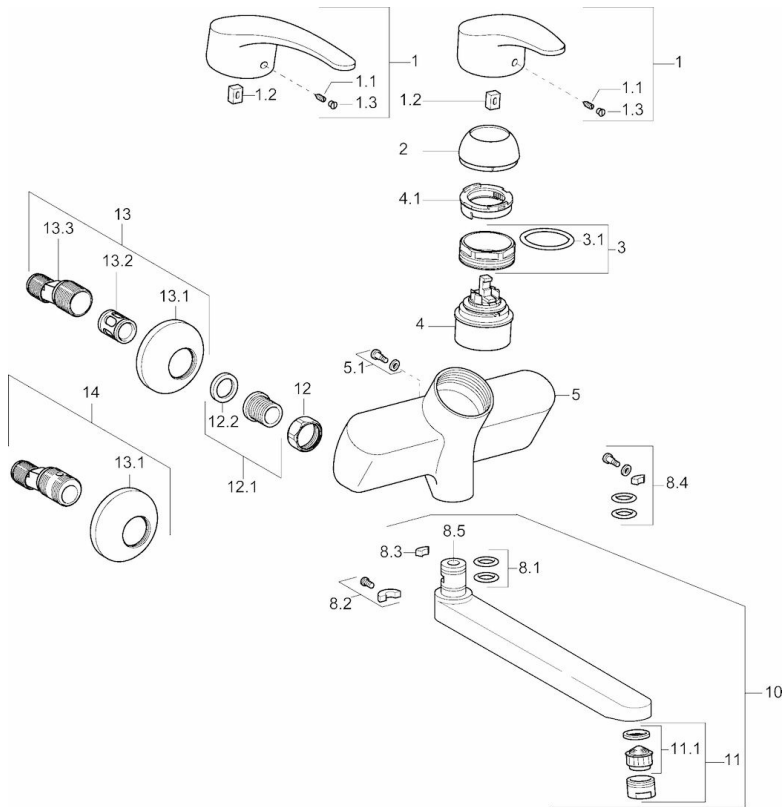

Technische gegevens

Doorstromingseigenschappen

Verlaagde doorstroomhoeveelheid bij 3 bar	6.0 l/min
Doorstroomhoeveelheid bij 3 bar	12.0 l/min

Technische eigenschappen

DN-maat	DN15
Warmwatertoevoer	max. +90°C
Werkdruk	0.5-10 bar
Inbouwbreedte	cc150 ± 15 mm
Projection	235 mm
Materiaal	brass

Voorschriften

EN-norm	EN 817
---------	---------------

Typegoedkeuringen

KIWA	K6116/08
------	-----------------

Reserveonderdelen

SP01692173

	Naam	Code
1	Hendel, 138 mm Chrom	01880076
1	Hendel, L=87 mm	59914195
1.1	Schroef, M5x8, SW2.5	59904755
1.2	Joint klassiek uitloop	59904778
1.3	Sierdop Grijs	59912112
2	Kap Chrom	59912638
3	Schroefoog, M50x1, SW45	59904775
3.1	O-ring, d 43x2.5	59911166
4	Binnenwerk, 4.8 eco	59904601
4.1	Instelring	59904759
5.1	Bevestigingsschroeven, M6x12, AF2.5	59904804
8.1	O-ring, d 15x2.5	59910423
8.2	Temperatuurbegrenzer	59910421
8.2	Schroef, M6x10, 2,5	59911435
8.3	Temperatuurbegrenzer	59910422
8.4	Onderhoud set	59912230
8.5	Emptying valve	59912483
10	Uitloop, L=96 Chrom	59910419
10	Uitloop, L=235 Chrom	59910417
10	Uitloop, L=96 (2019-) Chrom	59914765
10	Uitloop, L=145 Chrom	59911380
10	Uitloop, L=235 (2019-) Chrom	59914767
10	Uitloop, L=170 (2019-) Chrom	59914766
10	Uitloop, L=170 Chrom	59911183
11	Mousseur, M24x1 A (2013-) Laminar PL-HC-STD Chrom	59914054
11	Mousseur, M24x1 Z Chrom	59906826
12	Aansluiting moer, G3/4, AF 30	59902230
12.1	Zetel, 1/2" L	59904618
12.2	Borgring, 23.9x15.2x2	59902689
13	Excentrieke, G3/4 x G1/2 Chrom	59904793
13.1	Afdekplaat Chrom	59904796
13.2	Geluiddemper	59904792
13.3	Excentrieke aansluiting, G3/4 x G1/2	59910254
14	Afsluitb. Eccent. Koppel.+rosace., G1/2xG3/4 Chrom	59902034