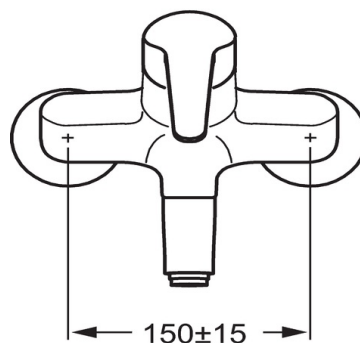

Technische gegevens

Doorstromingseigenschappen

Verlaagde doorstroomhoeveelheid bij 3 bar	6.0 l/min
Doorstroomhoeveelheid bij 3 bar	12.0 l/min

Technische eigenschappen

DN-maat	DN15
Warmwatertoevoer	max. +90°C
Werkdruk	0.5-10 bar
Inbouwbreedte	cc150 ± 15 mm
Projection	235 mm
Materiaal	brass

Voorschriften

EN-norm	EN 817
---------	---------------

Typegoedkeuringen

KIWA	K6116/08
------	-----------------

Reserveonderdelen

SP01692173

	Naam	Code
1	Hendel, 138 mm Chrom	01880076
1	Hendel, L=87 mm	59914195
1.1	Schroef, M5x8, SW2.5	59904755
1.2	Joint klassiek uitloop	59904778
1.3	Sierdop Grijs	59912112
2	Kap Chrom	59912638
3	Schroefoog, M50x1, SW45	59904775
3.1	O-ring, d 43x2.5	59911166
4	Binnenwerk, 4.8 eco	59904601
4.1	Instelring	59904759
5.1	Bevestigingsschroeven, M6x12, AF2.5	59904804
8.1	O-ring, d 15x2.5	59910423
8.2	Temperatuurbegrenzer	59910421
8.2	Schroef, M6x10, 2,5	59911435
8.3	Temperatuurbegrenzer	59910422
8.4	Onderhoud set	59912230
8.5	Emptying valve	59912483
10	Uitloop, L=96 Chrom	59910419
10	Uitloop, L=235 Chrom	59910417
10	Uitloop, L=96 (2019-) Chrom	59914765
10	Uitloop, L=145 Chrom	59911380
10	Uitloop, L=235 (2019-) Chrom	59914767
10	Uitloop, L=170 (2019-) Chrom	59914766
10	Uitloop, L=170 Chrom	59911183
11	Mousseur, M24x1 A (2013-) Laminar PL-HC-STD Chrom	59914054
11	Mousseur, M24x1 Z Chrom	59906826
12	Aansluiting moer, G3/4, AF 30	59902230
12.1	Zetel, 1/2" L	59904618
12.2	Borgring, 23.9x15.2x2	59902689
13	Excentrieke, G3/4 x G1/2 Chrom	59904793
13.1	Afdekplaat Chrom	59904796
13.2	Geluiddemper	59904792
13.3	Excentrieke aansluiting, G3/4 x G1/2	59910254
14	Afsluitb. Eccent. Koppel.+rosace., G1/2xG3/4 Chrom	59902034