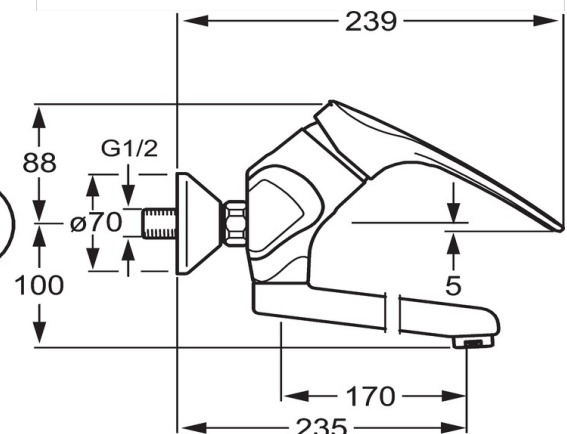

Technische gegevens

Doorstromingseigenschappen

Verlaagde doorstroomhoeveelheid bij 3 bar	6.0 l/min
Doorstroomhoeveelheid bij 3 bar	12.0 l/min

Technische eigenschappen

DN-maat	DN15
Warmwatertoevoer	max. +90°C
Werkdruk	0.5-10 bar
Inbouwbreedte	cc150 ± 15 mm
Projection	235 mm
Materiaal	brass

Voorschriften

EN-norm	EN 817
---------	---------------

Typegoedkeuringen

KIWA	K6116/08
------	-----------------

Reserveonderdelen

SP01692173

	Naam	Code
1	Hendel, 138 mm Chrom	01880076
1	Hendel, L=87 mm	59914195
1.1	Schroef, M5x8, SW2.5	59904755
1.2	Joint klassiek uitloop	59904778
1.3	Sierdop Grijs	59912112
2	Kap Chrom	59912638
3	Schroefoog, M50x1, SW45	59904775
3.1	O-ring, d 43x2.5	59911166
4	Binnenwerk, 4.8 eco	59904601
4.1	Instelring	59904759
5.1	Bevestigingsschroeven, M6x12, AF2.5	59904804
8.1	O-ring, d 15x2.5	59910423
8.2	Temperatuurbegrenzer	59910421
8.2	Schroef, M6x10, 2,5	59911435
8.3	Temperatuurbegrenzer	59910422
8.4	Onderhoud set	59912230
8.5	Emptying valve	59912483
10	Uitloop, L=96 Chrom	59910419
10	Uitloop, L=235 Chrom	59910417
10	Uitloop, L=96 (2019-) Chrom	59914765
10	Uitloop, L=145 Chrom	59911380
10	Uitloop, L=235 (2019-) Chrom	59914767
10	Uitloop, L=170 (2019-) Chrom	59914766
10	Uitloop, L=170 Chrom	59911183
11	Mousseur, M24x1 A (2013-) Laminar PL-HC-STD Chrom	59914054
11	Mousseur, M24x1 Z Chrom	59906826
12	Aansluiting moer, G3/4, AF 30	59902230
12.1	Zetel, 1/2" L	59904618
12.2	Borgring, 23.9x15.2x2	59902689
13	Excentrieke, G3/4 x G1/2 Chrom	59904793
13.1	Afdekplaat Chrom	59904796
13.2	Geluiddemper	59904792
13.3	Excentrieke aansluiting, G3/4 x G1/2	59910254
14	Afsluitb. Eccent. Koppel.+rosace., G1/2xG3/4 Chrom	59902034