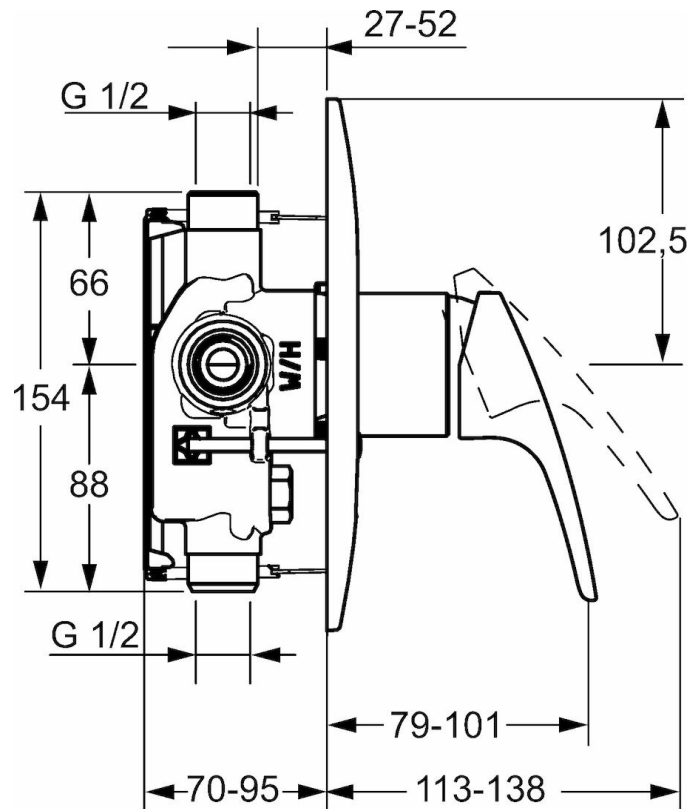

HANSAMIX

AFWERKSET VOOR DOUCHEKRAAN

01859183

EAN: 4015474271456

- Badkamer, Douche
- Eengreeps, Afbouwset
- Chrom

- Hendel met warm-koud-aanduiding, Eengreeps bediend
- Roundwallrosette, CoverPlateFixedWithScrews

Technische gegevens

Technische eigenschappen

Warmwatertoevoer
Werkdruk

max. +90°C
0.5-10 bar

Voorschriften

EN-norm

EN 817

Reserveonderdelen

0185

SP01859183

	Naam	Code
1	Hendel, L=93 mm	01880083
1	Hendel, 138 mm	01880076
1.1	Schroef, M5x8, SW2,5	59904755
1.2	Joint klassiek uitloop	59904778
1.3	Sierdop Grijs	59912112
2	Afdekplaat, d 205 mm	59911969
2.1	Kap	59904820
2.3	Schroef, M5x65	59904847
2.5	Rubberen pakking	59912232
2.6	O-ring, 55,00 X 2,00	59912543
N.I.	Inbouwverlengstuk compleet, 20	59904983
	mm	