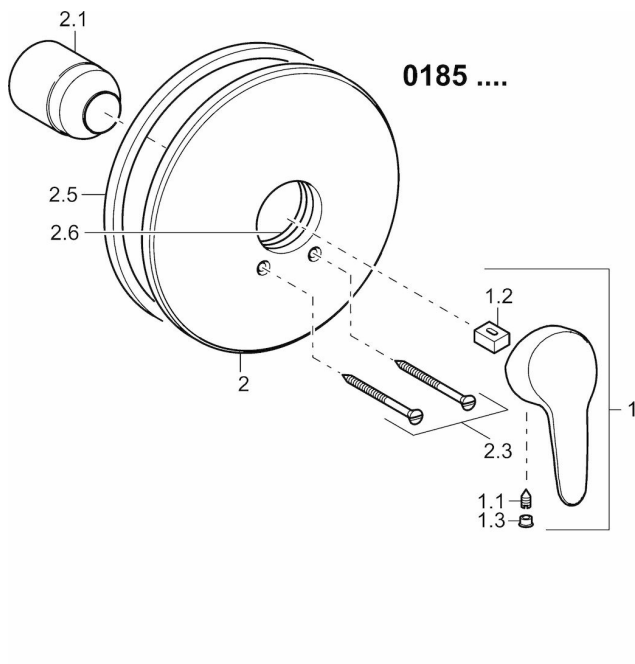

HANSAMIX

AFWERKSET VOOR DOUCHEKRAAN

01859183

EAN: 4015474271456

- Badkamer, Douche
- Eengreeps, Afbouwset
- Chrom

- Hendel met warm-koud-aanduiding, Eengreeps bediend
- Roundwallrosette, CoverPlateFixedWithScrews

Technische gegevens

Technische eigenschappen

Warmwatertoevoer
Werkdruk

max. +90°C
0.5-10 bar

Voorschriften

EN-norm

EN 817

Reserveonderdelen

0185

SP01859183

	Naam	Code
1	Hendel, L=93 mm	01880083
1	Hendel, 138 mm	01880076
1.1	Schroef, M5x8, SW2,5	59904755
1.2	Joint klassiek uitloop	59904778
1.3	Sierdop Grijs	59912112
2	Afdekplaat, d 205 mm	59911969
2.1	Kap	59904820
2.3	Schroef, M5x65	59904847
2.5	Rubberen pakking	59912232
2.6	O-ring, 55,00 X 2,00	59912543
N.I.	Inbouwverlengstuk compleet, 20	59904983
	mm	