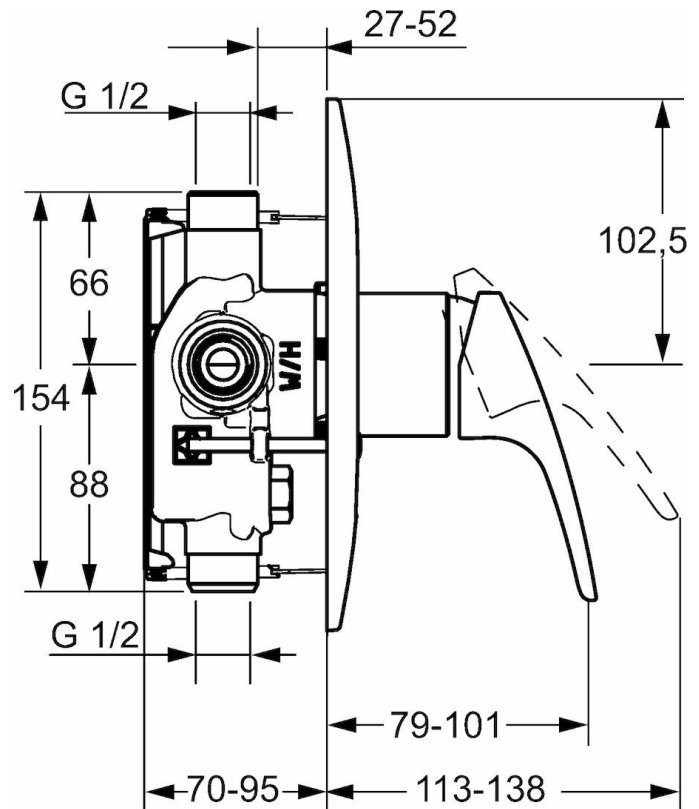

HANSAMIX

FERTIGSET FÜR BRAUSE-BATTERIE

01859183

EAN: 4015474271456

- Badezimmer, Dusche
- Einhebelmischer, Fertigmontageset
- Chrom
- Hebel mit W+K-Kennzeichnung, Einhandbedienhebel/Griff

Technische Daten

Technische Eigenschaften

Warmwasserversorgung
Arbeitsdruck

max. +90°C
0.5-10 bar

Vorschriften

EN Standard

EN 817

Ersatzteile

0185

SP01859183

	Name	Art.-Nr.
1	Hebel, L=93 mm	01880083
1	Hebel, 138 mm	01880076
1.1	Schraube, M5x8, SW2,5	59904755
1.2	Kunststoffadapter	59904778
1.3	Dekorkappe Grau	59912112
2	Rosette, d 205 mm	59911969
2.1	Abdeckkappe	59904820
2.3	Schraube, M5x65	59904847
2.5	Gummidichtung	59912232
2.6	O-Ring, 55,00 X 2,00	59912543
N.I.	Verlängerungssatz, 20 mm	59904983