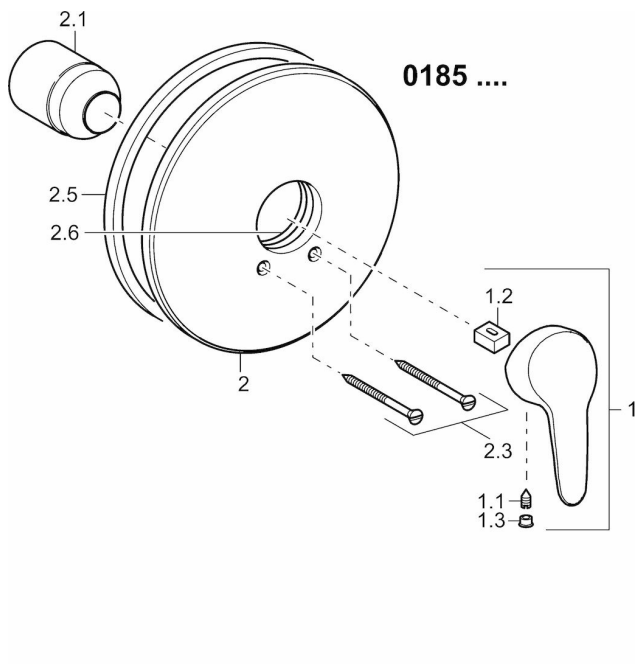

HANSAMIX

FERTIGSET FÜR BRAUSE-BATTERIE

01859183

EAN: 4015474271456

- Badezimmer, Dusche
- Einhebelmischer, Fertigmontageset
- Chrom
- Hebel mit W+K-Kennzeichnung, Einhandbedienhebel/Griff

Technische Daten

Technische Eigenschaften

Warmwasserversorgung
Arbeitsdruck

max. +90°C
0.5-10 bar

Vorschriften

EN Standard

EN 817

Ersatzteile

0185

SP01859183

	Name	Art.-Nr.
1	Hebel, L=93 mm	01880083
1	Hebel, 138 mm	01880076
1.1	Schraube, M5x8, SW2,5	59904755
1.2	Kunststoffadapter	59904778
1.3	Dekorkappe Grau	59912112
2	Rosette, d 205 mm	59911969
2.1	Abdeckkappe	59904820
2.3	Schraube, M5x65	59904847
2.5	Gummidichtung	59912232
2.6	O-Ring, 55,00 X 2,00	59912543
N.I.	Verlängerungssatz, 20 mm	59904983