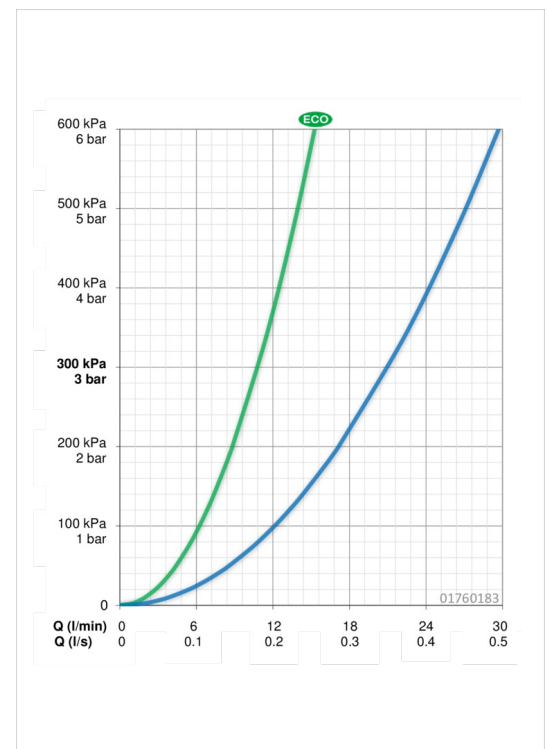

HANSAMIX
DOUCHEKRAAN
01760183
EAN: 4015474271548

- Badkamer, Douche
- eenhendel kraan
- Chroom
- Eenhendel bediend, Hendel met W+K-symbool
- Temperatuurbegrenzer
- 48 mm keramisch Eco binnenwerk voor hoeveelheid en temperatuur instelling, Terugslagklep
- Kraanhuis gemaakt van DZR messing

Technische gegevens

Doorstromingseigenschappen

Verlaagde doorstroomhoeveelheid bij 3 bar
Doorstroomhoeveelheid bij 3 bar

10.8 l/min
21.0 l/min

Technische eigenschappen

DN-maat
Warmwatertoevoer
Werkdruk

DN15
max. +90°C
0.5-10 bar

Voorschriften

EN-norm

EN 817

Typegoedkeuringen

ABP

PA-IX 29300/IC