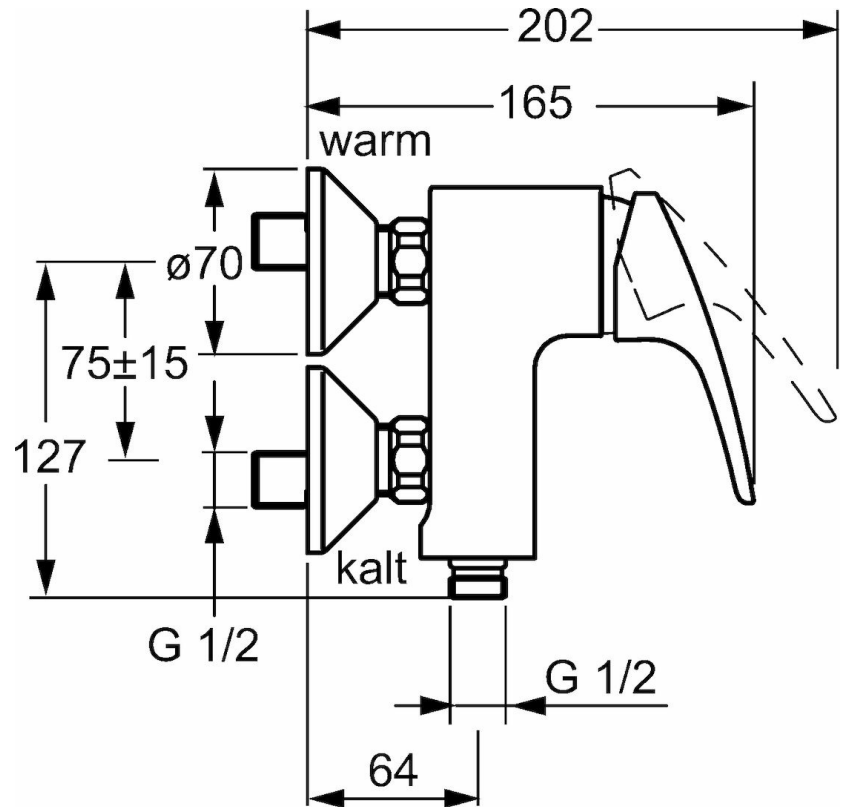

Reserveonderdelen

SP01760183

	Naam	Code
1	Hendel	01880083
1.1	Schroef, M5x8, SW2,5	59904755
1.2	Joint klassiek uitloop	59904778
1.3	Sierdop	59912112
11	Toetreding, G1/2	59911385
2	Kap	59912638
3	Schroefoog, M50x1, SW45	59904775
3.1	O-ring, d 43 x d 2.5	59911166
4	Binnenwerk, 4.8 Eco	59904601
4.1	Adjustment ring	59904759
5.1	Aansluiting moer, G3/4, AF 30	59902230
5.2	Zetel, 1/2"L	59904618
5.3	Dichting, 23.9x15.2x2	59902689
5.4	Schroef, M4x8	59901419
5.5	O-ring, 18,00 x 2,50	59902342
7	Excentrieke, G3/4 x G1/2	59904793
7.1	Afdekplaat	59904796
7.2	Geluiddemper	59904792
8.4	Terugslagkleppen	59905714
N.I.	Sleutel, SW45/SW50	59905190