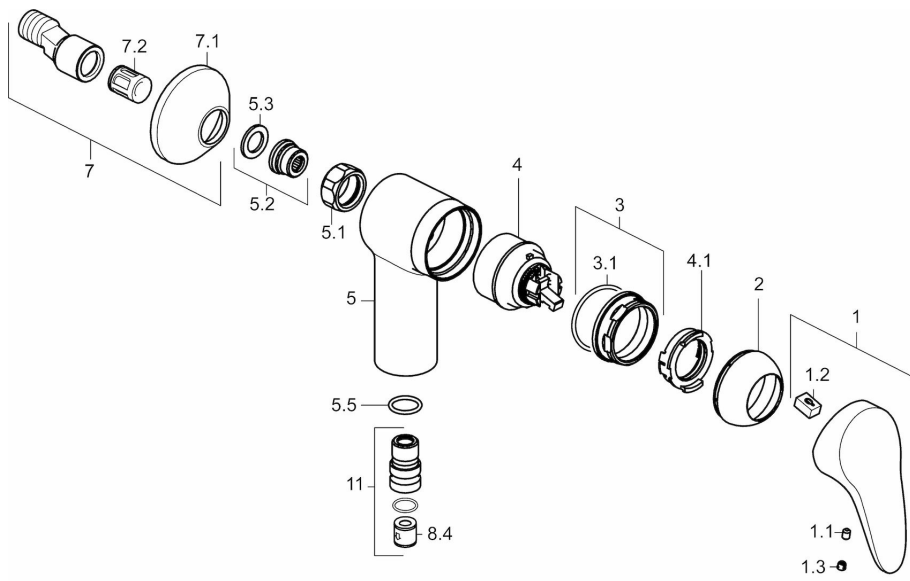

## SP01760183

	Naam	Code
1	Hendel	01880083
1.1	Schroef, M5x8, SW2,5	59904755
1.2	Joint klassiek uitloop	59904778
1.3	Sierdop	59912112
11	Toetreding, G1/2	59911385
2	Kap	59912638
3	Schroefoog, M50x1, SW45	59904775
3.1	O-ring, d 43 x d 2.5	59911166
4	Binnenwerk, 4.8 Eco	59904601
4.1	Adjustment ring	59904759
5.1	Aansluiting moer, G3/4, AF 30	59902230
5.2	Zetel, 1/2"L	59904618
5.3	Dichting, 23.9x15.2x2	59902689
5.4	Schroef, M4x8	59901419
5.5	O-ring, 18,00 x 2,50	59902342
7	Excentrieke, G3/4 x G1/2	59904793
7.1	Afdekplaat	59904796
7.2	Geluiddemper	59904792
8.4	Terugslagkleppen	59905714
N.I.	Sleutel, SW45/SW50	59905190