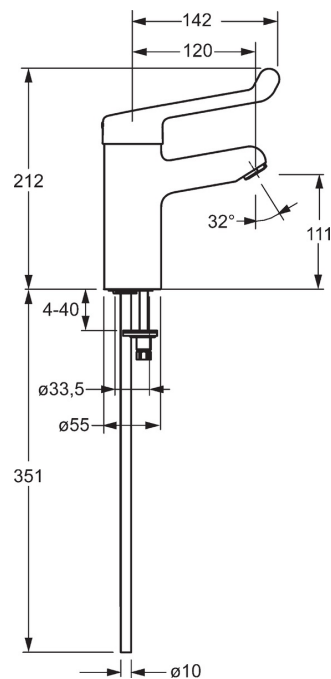

Reserveonderdelen

SP01712192

Naam	Code
1 Hendel, L=142 Chrom	02460002
1.1 Schroef, M5x8, SW2.5	59904755
1.3 Binnendeel temperatuurhendel Chrom	59913762
1.4 Diverter housing Stopgezet	02710000
3 Schroefring, M50x1, SW45	59914070
4 Binnenwerk	59913949
5.3 Wasser Stopgezet	59913653
5.5 Fixing plate	59904765
5.6 Schroef, M8x1, SW13	59904766
5.7 Bevestigingsset	59910749
5.8 Koppelingsbuisdeel, L=430, M10x1	59912550
5.9 O-ring, d 7.65x1.78	59902337
5.10 Bevestigingsschroeven, M8x1, L=140	59912474
6 Mousseur, M24x1 HC-STD, 6 l/min, Laminar Chrom	59914068