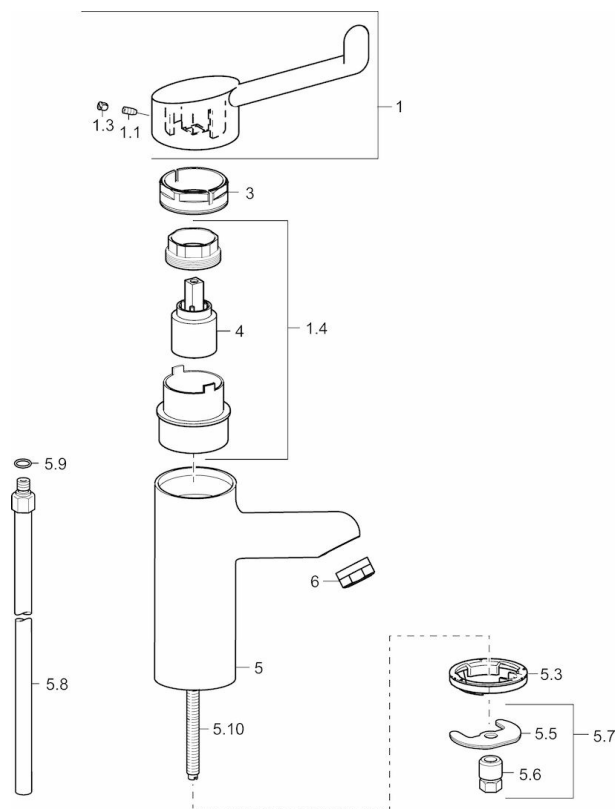

EAN: 4015474267053  
[static.hansa.com/01712192](http://static.hansa.com/01712192)

- Gezondheid en verzorging
- Eengreeps
- Wastafelmontage
- Chroom
- Vaste uitloop
- Kristalheldere laminaire straal
- Lange hendel, Veiligheidshendel, Hendel met warm-koud-aanduiding, Eengreeps bediend
- $\varnothing$  35 mm keramisch binnenwerk voor debiet en temperatuur instelling
- Koperen aansluitpijpen
- Oppervlakken in contact met drinkwater bevatten minder dan 0,3% lood, Kraanhuis gemaakt van DZR messing, Oppervlakte met watercontact zonder nikkelcoating, Rapid-montagesysteem
- WithoutPopUpWaste, WithoutDrawRodOpening
- Safety control cartridge with operation on one level

### Technische eigenschappen

DN-maat **DN15**  
 Warmwatertoevoer **max. +90°C**  
 Werkdruk **0.5-10 bar**  
 Aansluitmaat  **$\varnothing$ 10**  
 Projection **120 mm**

### Voorschriften

EN-norm **EN 817**

### SP01712192

Naam	Code
1 Hendel, L=142 Chrom	02460002
1.1 Schroef, M5x8, SW2.5	59904755
1.3 Binnendeel temperatuurhendel Chrom	59913762
1.4 Diverter housing <b>Stopgezet</b>	02710000
3 Schroefring, M50x1, SW45	59914070
4 Binnenwerk	59913949
5.3 Wasser <b>Stopgezet</b>	59913653
5.5 Fixing plate	59904765
5.6 Schroef, M8x1, SW13	59904766
5.7 Bevestigingsset	59910749
5.8 Koppelingsbuisdeel, L=430, M10x1	59912550
5.9 O-ring, d 7.65x1.78	59902337
5.10 Bevestigingsschroeven, M8x1, L=140	59912474
6 Mousseur, M24x1 HC-STD, 6 l/min, Laminar Chrom	59914068