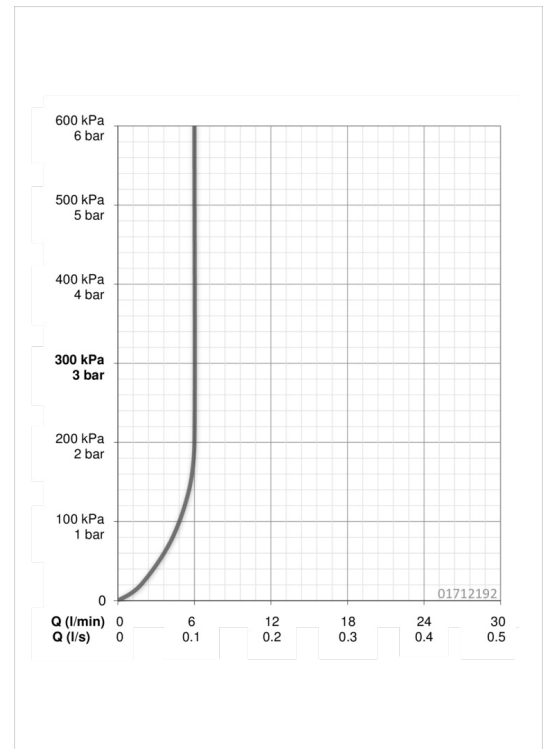

EAN: 4015474267053
static.hansa.com/01712192

- Gezondheid en verzorging
- Eengreeps
- Wastafelmontage
- Chroom
- Vaste uitloop
- Kristalheldere laminaire straal
- Lange hendel, Veiligheidshendel, Hendel met warm-koud-aanduiding, Eengreeps bediend
- $\varnothing$ 35 mm keramisch binnenwerk voor debiet en temperatuur instelling
- Koperen aansluitpijpen
- Oppervlakken in contact met drinkwater bevatten minder dan 0,3% lood, Kraanhuis gemaakt van DZR messing, Oppervlakte met watercontact zonder nikkelcoating, Rapid-montagesysteem
- WithoutPopUpWaste, WithoutDrawRodOpening
- Safety control cartridge with operation on one level

Technische gegevens

Doorstromingseigenschappen

Doorstroomhoeveelheid bij 3 bar (met debietregelaar) **6.0 l/min**

Technische eigenschappen

DN-maat **DN15**
Warmwatertoevoer **max. +90°C**
Werkdruk **0.5-10 bar**
Aansluitmaat **$\varnothing$ 10**
Projection **120 mm**

Voorschriften

EN-norm **EN 817**