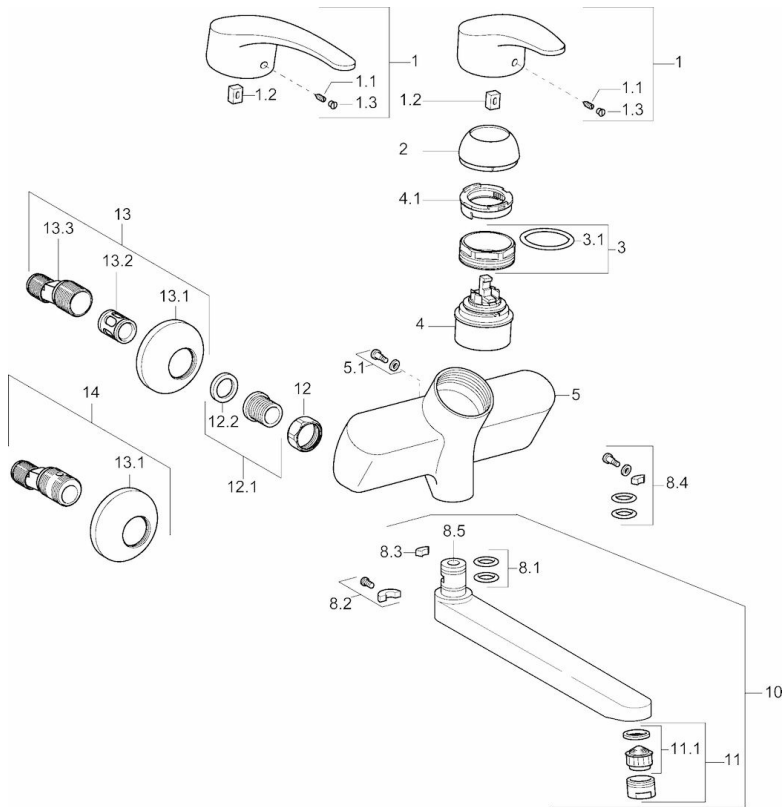

Technische gegevens

Doorstromingseigenschappen

Verlaagde doorstroomhoeveelheid bij 3 bar	6.0 l/min
Doorstroomhoeveelheid bij 3 bar	12.0 l/min

Technische eigenschappen

DN-maat	DN15
Warmwatertoevoer	max. +90°C
Werkdruk	0.5-10 bar
Inbouwbreedte	cc150 ± 20 mm
Projection	311 mm
Materiaal	brass

Voorschriften

EN-norm	EN 817
---------	---------------

Typegoedkeuringen

KIWA	K6116/08
------	-----------------

Reserveonderdelen

SP01692173

	Naam	Code
1	Hendel, 138 mm Chrom	01880076
1	Hendel, L=87 mm	59914195
1.1	Schroef, M5x8, SW2.5	59904755
1.2	Joint klassiek uitloop	59904778
1.3	Sierdop Grijs	59912112
2	Kap Chrom	59912638
3	Schroefoog, M50x1, SW45	59904775
3.1	O-ring, d 43x2.5	59911166
4	Binnenwerk, 4.8 eco	59904601
4.1	Instelring	59904759
5.1	Bevestigingsschroeven, M6x12, AF2.5	59904804
8.1	O-ring, d 15x2.5	59910423
8.2	Temperatuurbegrenzer	59910421
8.2	Schroef, M6x10, 2,5	59911435
8.3	Temperatuurbegrenzer	59910422
8.4	Onderhoud set	59912230
8.5	Emptying valve	59912483
10	Uitloop, L=96 Chrom	59910419
10	Uitloop, L=235 Chrom	59910417
10	Uitloop, L=96 (2019-) Chrom	59914765
10	Uitloop, L=145 Chrom	59911380
10	Uitloop, L=235 (2019-) Chrom	59914767
10	Uitloop, L=170 (2019-) Chrom	59914766
10	Uitloop, L=170 Chrom	59911183
11	Mousseur, M24x1 A (2013-) Laminar PL-HC-STD Chrom	59914054
11	Mousseur, M24x1 Z Chrom	59906826
12	Aansluiting moer, G3/4, AF 30	59902230
12.1	Zetel, 1/2" L	59904618
12.2	Borgring, 23.9x15.2x2	59902689
13	Excentrieke, G3/4 x G1/2 Chrom	59904793
13.1	Afdekplaat Chrom	59904796
13.2	Geluiddemper	59904792
13.3	Excentrieke aansluiting, G3/4 x G1/2	59910254
14	Afsluitb. Eccent. Koppel.+rosace., G1/2xG3/4 Chrom	59902034