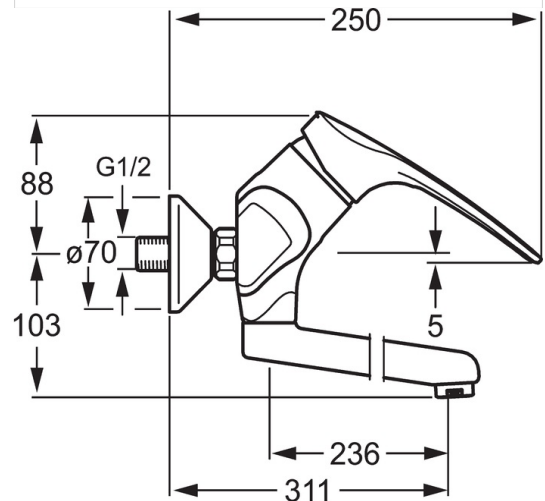

Technische gegevens

Doorstromingseigenschappen

Verlaagde doorstroomhoeveelheid bij 3 bar	6.0 l/min
Doorstroomhoeveelheid bij 3 bar	12.0 l/min

Technische eigenschappen

DN-maat	DN15
Warmwatertoevoer	max. +90°C
Werkdruk	0.5-10 bar
Inbouwbreedte	cc150 ± 20 mm
Projection	311 mm
Materiaal	brass

Voorschriften

EN-norm	EN 817
---------	---------------

Typegoedkeuringen

KIWA	K6116/08
------	-----------------

Reserveonderdelen

SP01692173

	Naam	Code
1	Hendel, 138 mm Chrom	01880076
1	Hendel, L=87 mm	59914195
1.1	Schroef, M5x8, SW2.5	59904755
1.2	Joint klassiek uitloop	59904778
1.3	Sierdop Grijs	59912112
2	Kap Chrom	59912638
3	Schroefoog, M50x1, SW45	59904775
3.1	O-ring, d 43x2.5	59911166
4	Binnenwerk, 4.8 eco	59904601
4.1	Instelring	59904759
5.1	Bevestigingsschroeven, M6x12, AF2.5	59904804
8.1	O-ring, d 15x2.5	59910423
8.2	Temperatuurbegrenzer	59910421
8.2	Schroef, M6x10, 2,5	59911435
8.3	Temperatuurbegrenzer	59910422
8.4	Onderhoud set	59912230
8.5	Emptying valve	59912483
10	Uitloop, L=96 Chrom	59910419
10	Uitloop, L=235 Chrom	59910417
10	Uitloop, L=96 (2019-) Chrom	59914765
10	Uitloop, L=145 Chrom	59911380
10	Uitloop, L=235 (2019-) Chrom	59914767
10	Uitloop, L=170 (2019-) Chrom	59914766
10	Uitloop, L=170 Chrom	59911183
11	Mousseur, M24x1 A (2013-) Laminar PL-HC-STD Chrom	59914054
11	Mousseur, M24x1 Z Chrom	59906826
12	Aansluiting moer, G3/4, AF 30	59902230
12.1	Zetel, 1/2" L	59904618
12.2	Borgring, 23.9x15.2x2	59902689
13	Excentrieke, G3/4 x G1/2 Chrom	59904793
13.1	Afdekplaat Chrom	59904796
13.2	Geluiddemper	59904792
13.3	Excentrieke aansluiting, G3/4 x G1/2	59910254
14	Afsluitb. Eccent. Koppel.+rosace., G1/2xG3/4 Chrom	59902034