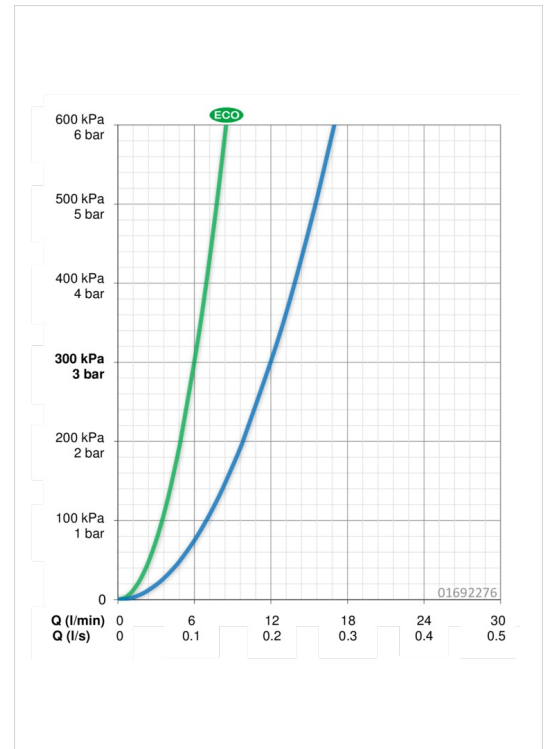

EAN: 4015474080225
static.hansa.com/01692276

- Gezondheid en verzorging
- Eengreeps
- Wandmontage
- Chroom
- Draaibare uitloop, Vast te zetten in de middenstand
- Kristalheldere laminaire straal
- Lange hendel, Hendel met warm-koud-aanduiding, Eengreeps bediend
- Temperatuurbegrenzer, Temperatuurbegrenzer (achteraf instelbaar)
- $\varnothing$ 48 mm keramisch Eco binnenwerk voor debiet en temperatuur instelling
- S-koppelingen met rozetten, Geïntegreerd afsluitventiel, Geluïdsdemper(s)
- Kraanhuis gemaakt van DZR messing, Oppervlakte met watercontact zonder nikkelcoating

Technische gegevens

Doorstromingseigenschappen

Verlaagde doorstroomhoeveelheid bij 3 bar	6.0 l/min
Doorstroomhoeveelheid bij 3 bar	12.0 l/min

Technische eigenschappen

DN-maat	DN15
Warmwatertoevoer	max. +90°C
Werkdruk	0.5-10 bar
Inbouwbreedte	cc150 ± 20 mm
Projection	311 mm
Materiaal	brass

Voorschriften

EN-norm	EN 817

Typegoedkeuringen

KIWA	K6116/08