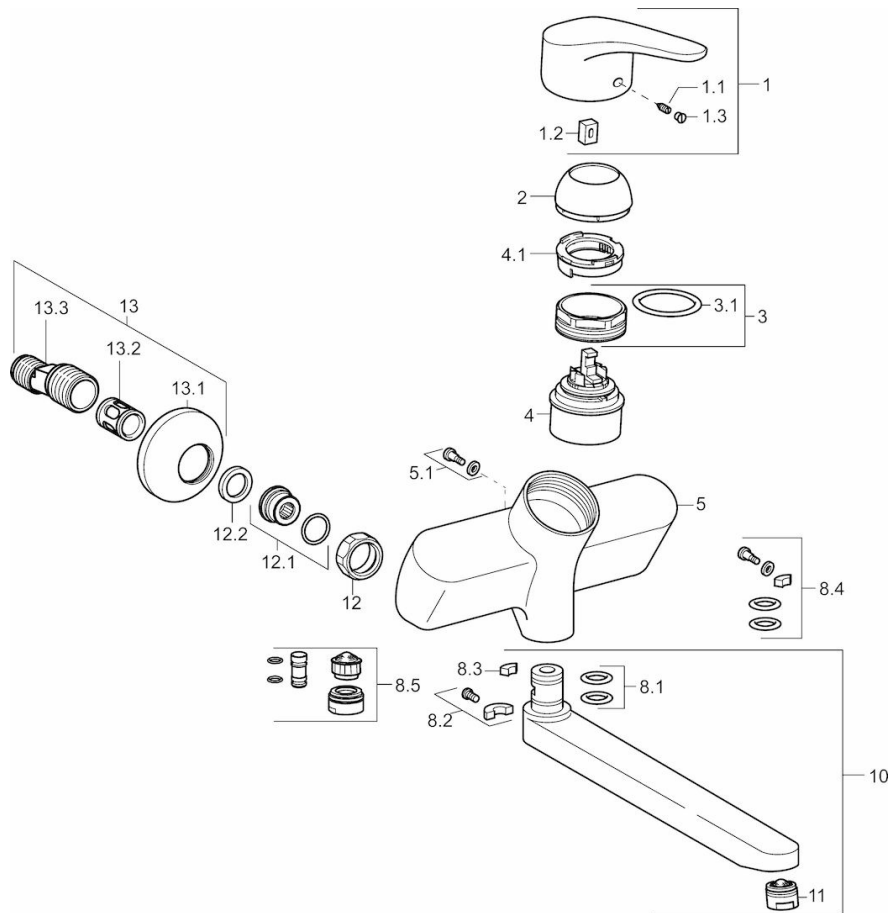

### Technische eigenschappen

DN-maat  
Warmwatertoevoer  
Werkdruk  
Inbouwbreedte

**DN15**  
**max. +90°C**  
**0.5-10 bar**  
**cc150 ± 15 mm**

## Reserveonderdelen

### SP01692183

	Naam	Code
1	Hendel, L=93 mm	01880083
1.1	Schroef, M5x8, SW2,5	59904755
1.2	Joint klassiek uitloop	59904778
1.3	Sierdop Grijs	59912112
10	Uitloop, L=145	59911380
10	Uitloop, L=235 (2019-)	59914767
10	Uitloop, L=96	59910419
10	Uitloop, L=96 (2019-)	59914765
10	Uitloop, L=170 (2019-)	59914766
10	Uitloop, L=235	59910417
10	Uitloop, L=170	59911183
11	Mousseur, M24x1 A (2013-) Laminar PL-HC-STD	59914054
12	Aansluiting moer, G3/4, AF 30	59902230
12.1	Toetreding	59913400
12.2	Borgring, 23.9x15.2x2	59902689
13	Excentrieke, G3/4 x G1/2	59904793
13.1	Afdekplaat	59904796
13.2	Geluiddemper	59904792
13.3	Excentrieke aansluiting, G3/4 x G1/2	59910254
2	Kap	59912638
3	Schroefoog, M50x1, SW45	59904775
3.1	O-ring, d 43 x d 2.5	59911166
4	Binnenwerk , 4.8 Eco	59904601
4.1	Adjustment ring	59904759
5.1	Bevestigingsschroeven, M6x12, AF2.5	59904804
8.3	Temperatuurbegrenzer	59910422
8.1	O-ring, d 15 x d 2.5	59910423
8.2	Temperatuurbegrenzer	59910421
8.2	Schroef, M6x10, 2,5	59911435
8.4	Onderhoud set	59912230
8.5	Emptying valve	59912483