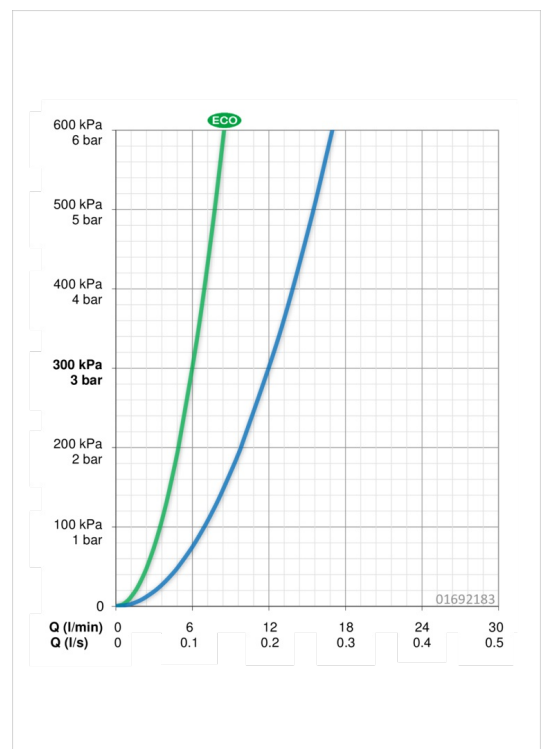

HANSAMIX

WASTAFEL EN KEUKEN KRAAN

01692183

EAN: 4015474271357

- Badkamer, Keuken
- Eengreeps
- Chroom
- Draaibare uitloop, Gegoten constructie
- Kristalheldere laminaire straal
- brass
- Hendel met warm-koud-aanduiding, Eengreeps bediend
- Temperatuurbegrenzer, Temperatuurbegrenzer (achteraf instelbaar)
- ø 48 mm keramisch Eco binnenwerk voor debiet en temperatuur instelling
- S-koppelingen met rozetten, Geluidsdemper(s)
- Kraanhuis gemaakt van DZR messing

Technische gegevens

Doorstromingseigenschappen

Verlaagde doorstroomhoeveelheid bij 3 bar
Doorstroomhoeveelheid bij 3 bar

6.0 l/min
12.0 l/min

Technische eigenschappen

DN-maat
Warmwatertoevoer
Werkdruk
Inbouwbreedte

DN15
max. +90°C
0.5-10 bar
cc150 ± 15 mm

Voorschriften

EN-norm

EN 817

Typegoedkeuringen

DVGW
KIWA
ABP

NW-6506BU0493
K6116/06
PA-IX 29302/IA