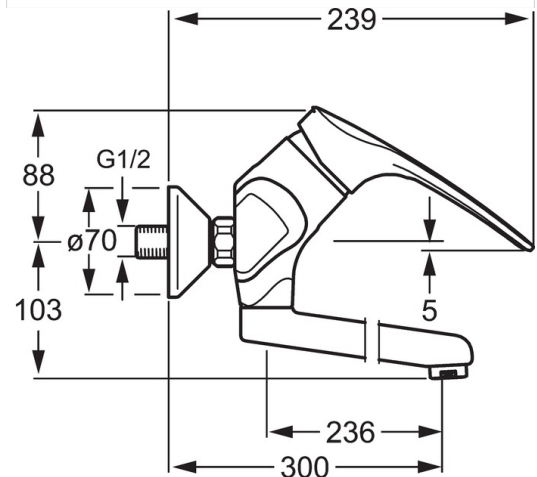

EAN: 4015474080195
static.hansa.com/01692176

- Gezondheid en verzorging
- Eengreeps
- Wandmontage
- Chroom
- Draaibare uitloop, Vast te zetten in de middenstand
- Kristalheldere laminaire straal
- Lange hendel, Hendel met warm-koud-aanduiding, Eengreeps bediend
- Temperatuurbegrenzer, Temperatuurbegrenzer (achteraf instelbaar)
- $\varnothing$ 48 mm keramisch Eco binnenwerk voor debiet en temperatuur instelling
- S-koppelingen met rozetten, Geluïdsdemper(s)
- Kraanhuis gemaakt van DZR messing, Oppervlakte met watercontact zonder nikkelcoating

Technische gegevens

Doorstromingseigenschappen

Verlaagde doorstroomhoeveelheid bij 3 bar	6.0 l/min
Doorstroomhoeveelheid bij 3 bar	12.0 l/min

Technische eigenschappen

DN-maat	DN15
Warmwatertoevoer	max. +90°C
Werkdruk	0.5-10 bar
Inbouwbreedte	cc150 ± 15 mm
Projection	300 mm
Materiaal	brass

Voorschriften

EN-norm	EN 817

Typegoedkeuringen

KIWA	K6116/08