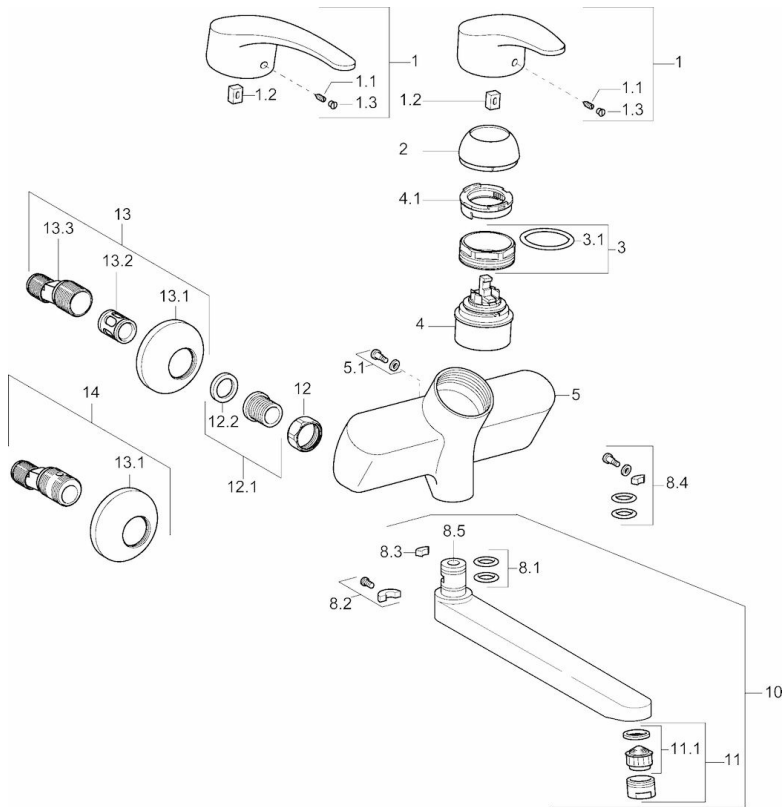

### Technische eigenschappen

DN-maat	<b>DN15</b>
Warmwatertoevoer	<b>max. +90°C</b>
Werkdruk	<b>0.5-10 bar</b>
Inbouwbreedte	<b>cc150 ± 15 mm</b>
Projection	<b>300 mm</b>
Materiaal	<b>brass</b>

### Voorschriften

EN-norm	<b>EN 817</b>
---------	---------------

### SP01692173

	Naam	Code
1	Hendel, 138 mm Chrom	01880076
1	Hendel, L=87 mm	59914195
1.1	Schroef, M5x8, SW2.5	59904755
1.2	Joint klassiek uitloop	59904778
1.3	Sierdop Grijs	59912112
2	Kap Chrom	59912638
3	Schroefoog, M50x1, SW45	59904775
3.1	O-ring, d 43x2.5	59911166
4	Binnenwerk, 4.8 eco	59904601
4.1	Instelring	59904759
5.1	Bevestigingsschroeven, M6x12, AF2.5	59904804
8.1	O-ring, d 15x2.5	59910423
8.2	Temperatuurbegrenzer	59910421
8.2	Schroef, M6x10, 2,5	59911435
8.3	Temperatuurbegrenzer	59910422
8.4	Onderhoud set	59912230
8.5	Emptying valve	59912483
10	Uitloop, L=96 Chrom	59910419
10	Uitloop, L=235 Chrom	59910417
10	Uitloop, L=96 (2019-) Chrom	59914765
10	Uitloop, L=145 Chrom	59911380
10	Uitloop, L=235 (2019-) Chrom	59914767
10	Uitloop, L=170 (2019-) Chrom	59914766
10	Uitloop, L=170 Chrom	59911183
11	Mousseur, M24x1 A (2013-) Laminar PL-HC-STD Chrom	59914054
11	Mousseur, M24x1 Z Chrom	59906826
12	Aansluiting moer, G3/4, AF 30	59902230
12.1	Zetel, 1/2" L	59904618
12.2	Borgring, 23.9x15.2x2	59902689
13	Excentrieke, G3/4 x G1/2 Chrom	59904793
13.1	Afdekplaat Chrom	59904796
13.2	Geluiddemper	59904792
13.3	Excentrieke aansluiting, G3/4 x G1/2	59910254
14	Afsluitb. Eccent. Koppel.+rosace., G1/2xG3/4 Chrom	59902034