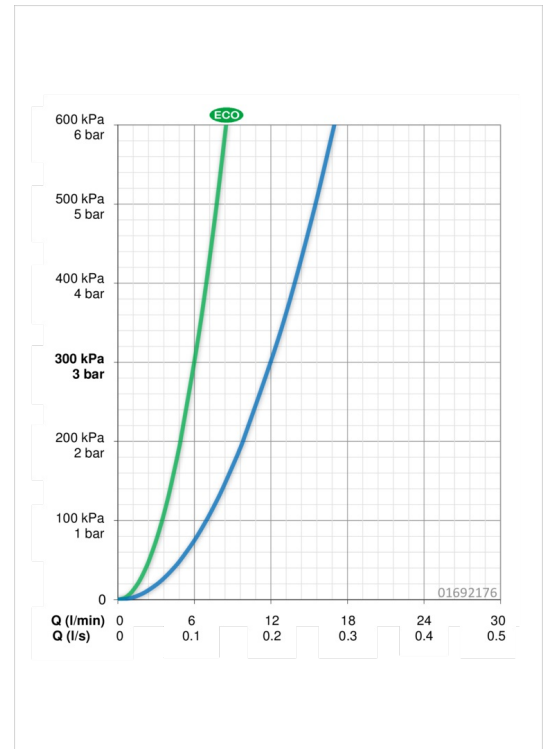

EAN: 4015474080195
static.hansa.com/01692176

- Gezondheid en verzorging
- Eengreeps
- Wandmontage
- Chroom
- Draaibare uitloop, Vast te zetten in de middenstand
- Kristalheldere laminaire straal
- Lange hendel, Hendel met warm-koud-aanduiding, Eengreeps bediend
- Temperatuurbegrenzer, Temperatuurbegrenzer (achteraf instelbaar)
- $\varnothing$ 48 mm keramisch Eco binnenwerk voor debiet en temperatuur instelling
- S-koppelingen met rozetten, Geluïdsdemper(s)
- Kraanhuis gemaakt van DZR messing, Oppervlakte met watercontact zonder nikkelcoating

Technische gegevens

Doorstromingseigenschappen

Verlaagde doorstroomhoeveelheid bij 3 bar	6.0 l/min
Doorstroomhoeveelheid bij 3 bar	12.0 l/min

Technische eigenschappen

DN-maat	DN15
Warmwatertoevoer	max. +90°C
Werkdruk	0.5-10 bar
Inbouwbreedte	cc150 ± 15 mm
Projection	300 mm
Materiaal	brass

Voorschriften

EN-norm	EN 817

Typegoedkeuringen

KIWA	K6116/08