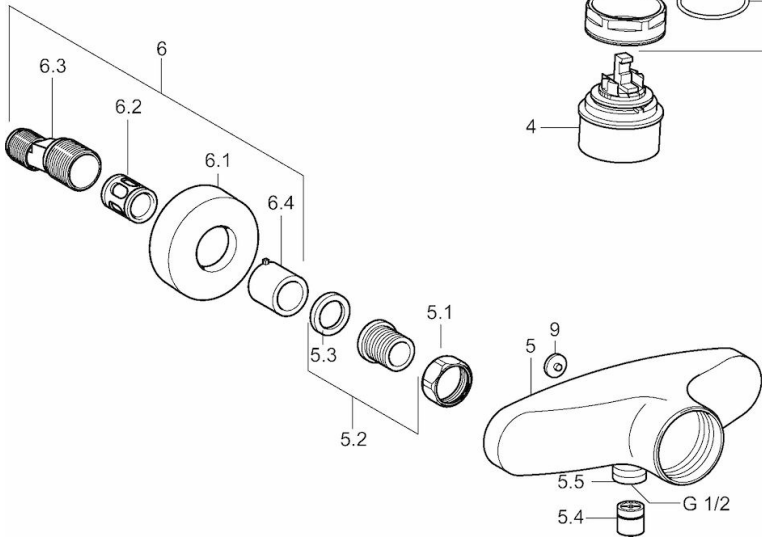

### Technische eigenschappen

Warmwatertoevoer  
Werkdruk

**max. +90°C**  
**0.5-10 bar**

### SP01670173

	Naam	Code
1	Hendel, L=87 mm	59914195
1	Hendel, 138 mm	01880076
1.1	Schroef, M5x8, SW2.5	59904755
1.2	Joint klassiek uitloop	59904778
1.3	Sierdop Grijs	59912112
2	Kap	59912638
3	Schroefoog, M50x1, SW45	59904775
3.1	O-ring, d 43x2.5	59911166
4	Binnenwerk, 4.8 eco	59904601
4.1	Instelring	59904759
5.1	Aansluiting moer, G3/4, AF 30	59902230
5.2	Zetel, 1/2"L	59904618
5.3	Borgring, 23.9x15.2x2	59902689
5.4	Terugslagklep	59905714
5.5	Schroefdraad tepel, G 1/2 x M 1859911384 x 1	59911330
5.6	Vacuüm beveiliging, DN15	59911330
6.1	Afdekplaat	59912652
6.2	Geluiddemper	59904792
6.3	Excentrieke aansluiting, G3/4 x G1/2	59910254
6.4	Rosassen	59912651
9	Plug Grijs	59912654
N.I.	Vacuüm beveiliging, DN15	59911330