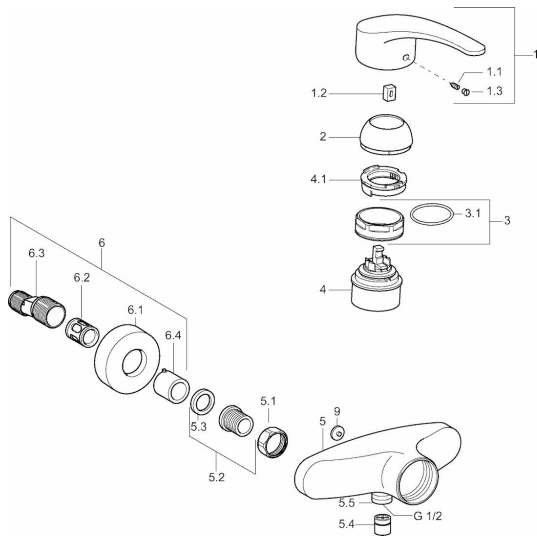

HANSAMIX

**DOUCHEKRAAN**

01670186

**EAN: 4015474525733**

- Badkamer, Douche
- Eengreeps
- Chroom

- Eengreeps bediend, Hendel met warm-koud-aanduiding
- Terugslagklep

## Technische gegevens

### Technische eigenschappen

Warmwatertoevoer  
Werkdruk

**max. +90°C**  
**0.5-10 bar**

### SP01670173

	Naam	Code
1	Hendel, L=87 mm	59914195
1	Hendel, 138 mm	01880076
1.1	Schroef, M5x8, SW2.5	59904755
1.2	Joint klassiek uitloop	59904778
1.3	Sierdop Grijs	59912112
2	Kap	59912638
3	Schroefoog, M50x1, SW45	59904775
3.1	O-ring, d 43x2.5	59911166
4	Binnenwerk, 4.8 eco	59904601
4.1	Instelring	59904759
5.1	Aansluiting moer, G3/4, AF 30	59902230
5.2	Zetel, 1/2"L	59904618
5.3	Borgring, 23.9x15.2x2	59902689
5.4	Terugslagklep	59905714
5.5	Schroefdraad tepel, G 1/2 x M 1859911384 x 1	59911330
5.6	Vacuüm beveiliging, DN15	59911330
6.1	Afdekplaat	59912652
6.2	Geluiddemper	59904792
6.3	Excentrieke aansluiting, G3/4 x G1/2	59910254
6.4	Rosassen	59912651
9	Plug Grijs	59912654
N.I.	Vacuüm beveiliging, DN15	59911330