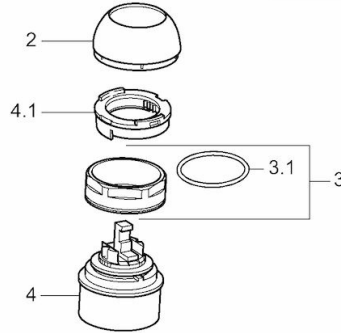

### Technische eigenschappen

Warmwatertoevoer  
Werkdruk

**max. +90°C**  
**0.5-10 bar**

### Voorschriften

EN-norm

**EN 817**

### SP01670173

	Naam	Code
1	Hendel, L=87 mm	59914195
1	Hendel, 138 mm	01880076
1.1	Schroef, M5x8, SW2.5	59904755
1.2	Joint klassiek uitloop	59904778
1.3	Sierdop Grijs	59912112
2	Kap	59912638
3	Schroefoog, M50x1, SW45	59904775
3.1	O-ring, d 43x2.5	59911166
4	Binnenwerk, 4.8 eco	59904601
4.1	Instelring	59904759
5.1	Aansluiting moer, G3/4, AF 30	59902230
5.2	Zetel, 1/2"L	59904618
5.3	Borgring, 23.9x15.2x2	59902689
5.4	Terugslagklep	59905714
5.5	Schroefdraad tepel, G 1/2 x M 1859911384 x 1	59911330
5.6	Vacuüm beveiliging, DN15	59911330
6.1	Afdekplaat	59912652
6.2	Geluiddemper	59904792
6.3	Excentrieke aansluiting, G3/4 x G1/2	59910254
6.4	Rosassen	59912651
9	Plug Grijs	59912654
N.I.	Vacuüm beveiliging, DN15	59911330