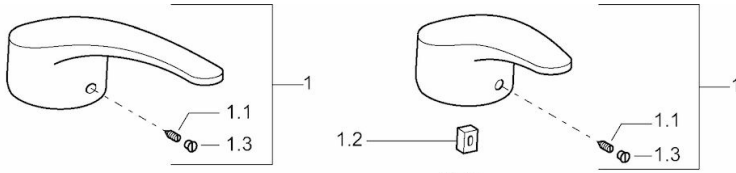

### Technische eigenschappen

Warmwatertoevoer  
Werkdruk

**max. +90°C**  
**0.5-10 bar**

### SP01670173

	Naam	Code
1	Hendel, L=87 mm	59914195
1	Hendel, 138 mm	01880076
1.1	Schroef, M5x8, SW2.5	59904755
1.2	Joint klassiek uitloop	59904778
1.3	Sierdop Grijs	59912112
2	Kap	59912638
3	Schroefoog, M50x1, SW45	59904775
3.1	O-ring, d 43x2.5	59911166
4	Binnenwerk, 4.8 eco	59904601
4.1	Instelring	59904759
5.1	Aansluiting moer, G3/4, AF 30	59902230
5.2	Zetel, 1/2"L	59904618
5.3	Borgring, 23.9x15.2x2	59902689
5.4	Terugslagklep	59905714
5.5	Schroefdraad tepel, G 1/2 x M 1859911384 x 1	59911330
5.6	Vacuüm beveiliging, DN15	59911330
6.1	Afdekplaat	59912652
6.2	Geluiddemper	59904792
6.3	Excentrieke aansluiting, G3/4 x G1/2	59910254
6.4	Rosassen	59912651
9	Plug Grijs	59912654
N.I.	Vacuüm beveiliging, DN15	59911330