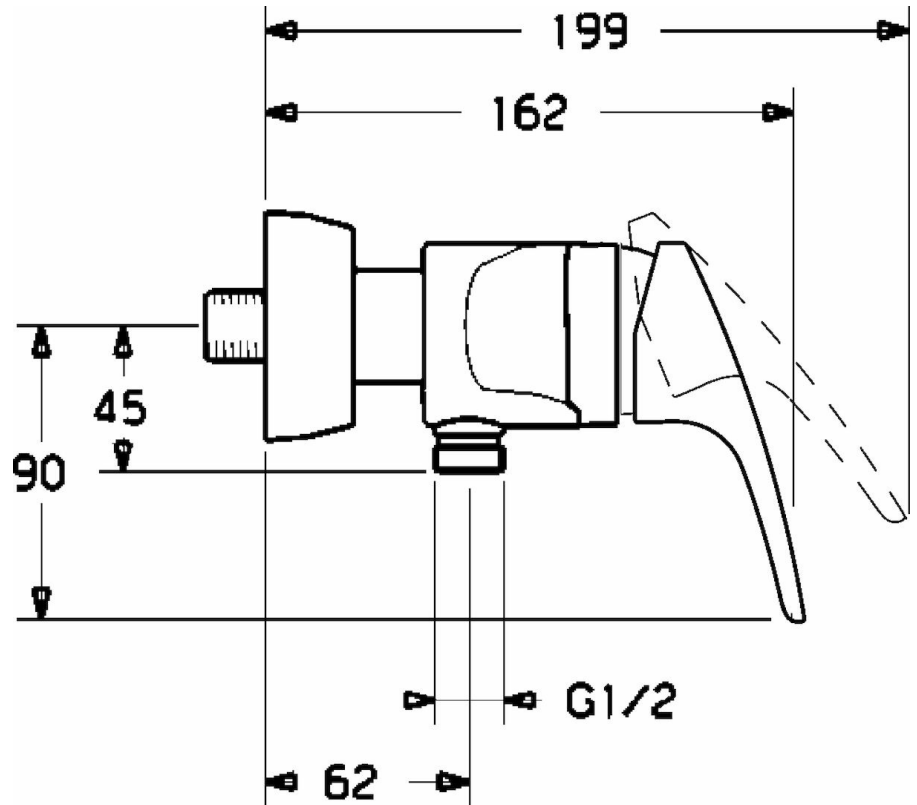

Reserveonderdelen

SP01670183

	Naam	Code
1	Hendel, 93 mm	01880083
1.1	Schroef, M5x8, SW2,5	59904755
1.2	Joint klassiek uitloop	59904778
1.3	Sierdop Grijs	59912112
2	Kap	59912638
3	Schroefvoog, M50x1, SW45	59904775
3.1	O-ring, d 43 x d 2.5	59911166
4	Binnenwerk , 4.8 Eco	59904601
4.1	Adjustment ring	59904759
5.1	Aansluiting moer, G3/4, AF 30	59902230
5.2	Toetreding	59913400
5.3	Dichting, 23.9x15.2x2	59902689
5.4	Terugslagkleppen	59905714
5.5	Schroefdraad tepel, G 1/2 x M 18	59911384
6.1	Afdekplaat	59912652
6.2	Geluiddemper	59904792
6.3	Excentrieke aansluiting, G3/4 x G1/2	59910254
6.4	Rosassen	59912651