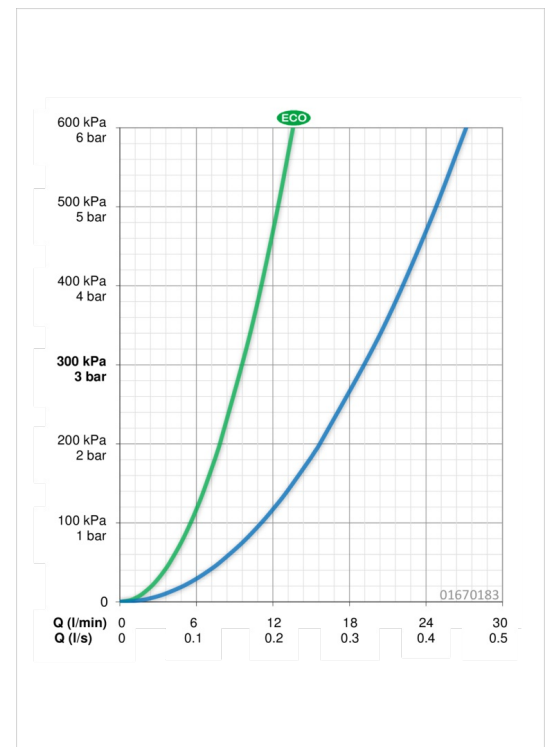

HANSAMIX

DOUCHEKRAAN

01670183

EAN: 4015474525726

- Badkamer, Douche
- Eengreepskraan
- Chroom
- Hendel met W+K-symbool, Eenhendel bediend
- Temperatuurbegrenzer
- 48 mm keramisch Eco binnenwerk voor hoeveelheid en temperatuur instelling, Terugslagklep
- S-koppelingen met rozetten, Rozet(ten), Geluïdsdemper(s)
- Kraanhuis gemaakt van DZR messing

Technische gegevens

Doorstromingseigenschappen

Verlaagde doorstroomhoeveelheid bij 3 bar
Doorstroomhoeveelheid bij 3 bar

9.6 l/min
19.2 l/min

Technische eigenschappen

DN-maat
Warmwatertoevoer
Werkdruk

DN15
max. +90°C
0.5-10 bar

Voorschriften

EN-norm

EN 817

Typegoedkeuringen

DVGW
KIWA

NW-6506BU0493
K6116/06