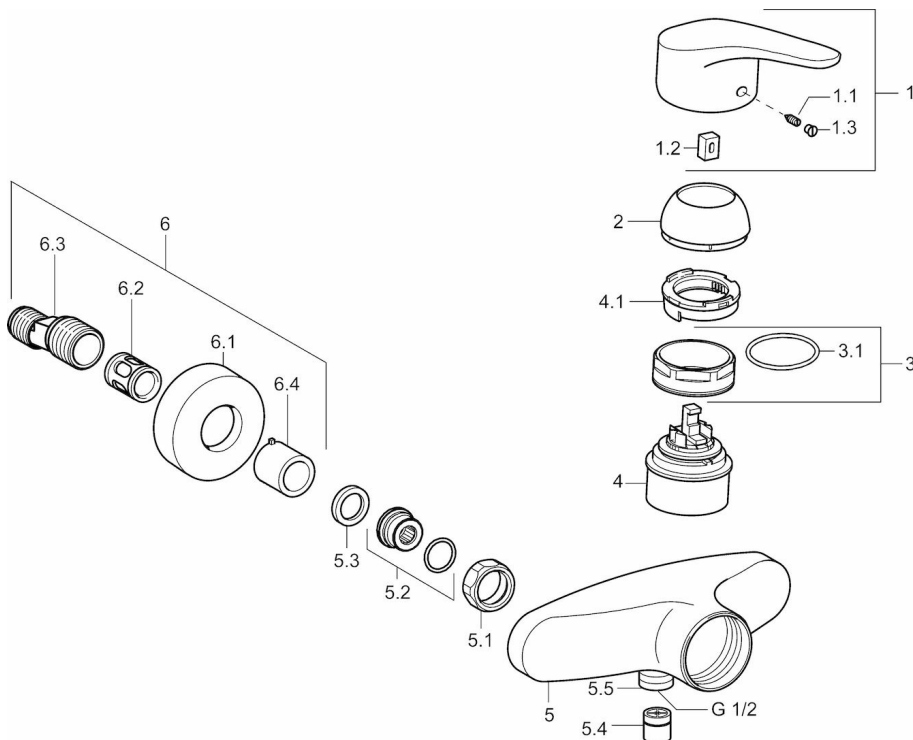

### SP01670183

	Naam	Code
1	Hendel, 93 mm	01880083
1.1	Schroef, M5x8, SW2,5	59904755
1.2	Joint klassiek uitloop	59904778
1.3	Sierdop Grijs	59912112
2	Kap	59912638
3	Schroefvoog, M50x1, SW45	59904775
3.1	O-ring, d 43 x d 2.5	59911166
4	Binnenwerk , 4.8 Eco	59904601
4.1	Adjustment ring	59904759
5.1	Aansluiting moer, G3/4, AF 30	59902230
5.2	Toetreding	59913400
5.3	Dichting, 23.9x15.2x2	59902689
5.4	Terugslagkleppen	59905714
5.5	Schroefdraad tepel, G 1/2 x M 18	59911384
6.1	Afdekplaat	59912652
6.2	Geluiddemper	59904792
6.3	Excentrieke aansluiting, G3/4 x G1/2	59910254
6.4	Rosassen	59912651