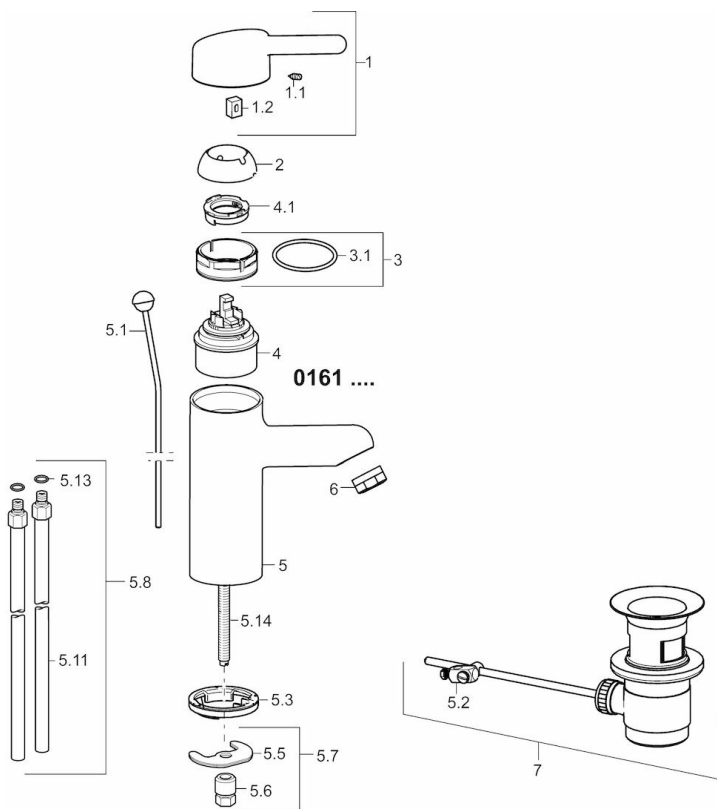

EAN: 4015474266582
static.hansa.com/01642103

- Gezondheid en verzorging
- Eengreeps
- Wastafelmontage
- Chroom
- Vaste uitloop
- Kristalheldere laminaire straal
- Hendel met warm-koud-aanduiding, Eengreeps bediend
- Temperatuurbegrenzer, Temperatuurbegrenzer (achteraf instelbaar)
- \varnothing 48 mm keramisch binnenwerk voor debiet en temperatuur instelling
- Koperen aansluitpijpen
- Oppervlakte met watercontact zonder nikkelcoating, Oppervlakken in contact met drinkwater bevatten minder dan 0,3% lood, Kraanhuis gemaakt van DZR messing, Rapid-montagesysteem
- WithoutPopUpWaste, WithoutDrawRodOpening

Technische gegevens

Doorstromingseigenschappen

Doorstroomhoeveelheid bij 3 bar **12.0 l/min**

Technische eigenschappen

DN-maat **DN15**
 Warmwatertoevoer **max. +80°C**
 Werkdruk **0.5-10 bar**
 Aansluitmaat **\varnothing 10**
 Projection **120 mm**

Voorschriften

EN-norm **EN 817**

Reserveonderdelen

SP01612103

	Naam	Code
1	Lange hendel, L=149 Chromo	02440005
1	Hendel, L=93 mm Chromo	59914072
1	Lange hendel, L=143 Chromo	02450006
1.1	Schroef, M5x8, SW2.5	59904755
1.2	Joint klassiek uitloop	59904778
2	Kap Chromo	59914069
3	Schroefring, M50x1, SW45	59914070
3.1	O-ring, d 46x2	59912470
4	Binnenwerk, 4.8 Classic	59911437
4.1	Instelring	59904759
5.1	Trekstang Chromo	59912505
5.2	Gewichtstuk	59904624
5.3	Wasser Stopgezet	59913653
5.5	Fixing plate	59904765
5.6	Schroef, M8x1, SW13	59904766
5.7	Bevestigingsset	59910749
5.8	Installation coupling pair Chromo	59911791
5.11	Koppelingsbuisdeel], L=430, M10x1	59912550
5.13	O-ring, d 7.65x1.78	59902337
5.14	Bevestigingsschroeven, M8x1, L=140	59912474
6	Mousseur, M24x1 A (2013-) Laminar PL-HC-STD Chromo	59914054
7	Wastegarnituur Chromo	59904620