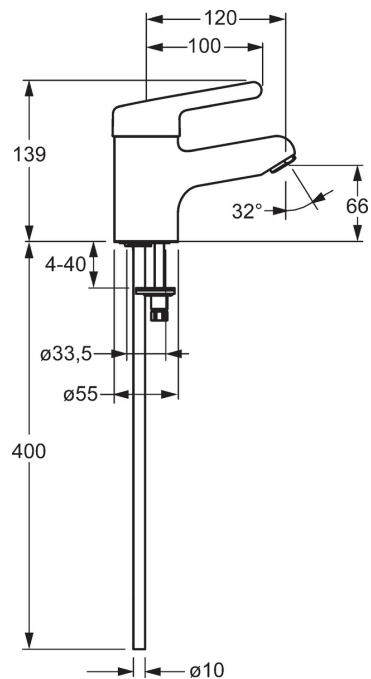

EAN: 4015474266582
static.hansa.com/01642103

- Gezondheid en verzorging
- Eengreeps
- Wastafelmontage
- Chroom
- Vaste uitloop
- Kristalheldere laminaire straal
- Hendel met warm-koud-aanduiding, Eengreeps bediend
- Temperatuurbegrenzer, Temperatuurbegrenzer (achteraf instelbaar)
- \varnothing 48 mm keramisch binnenwerk voor debiet en temperatuur instelling
- Koperen aansluitpijpen
- Oppervlakte met watercontact zonder nikkelcoating, Oppervlakken in contact met drinkwater bevatten minder dan 0,3% lood, Kraanhuis gemaakt van DZR messing, Rapid-montagesysteem
- WithoutPopUpWaste, WithoutDrawRodOpening

Technische gegevens

Doorstromingseigenschappen

Doorstroomhoeveelheid bij 3 bar **12.0 l/min**

Technische eigenschappen

DN-maat **DN15**
 Warmwatertoevoer **max. +80°C**
 Werkdruk **0.5-10 bar**
 Aansluitmaat **\varnothing 10**
 Projection **120 mm**

Voorschriften

EN-norm **EN 817**

Reserveonderdelen

SP01612103

	Naam	Code
1	Lange hendel, L=149 Chromo	02440005
1	Hendel, L=93 mm Chromo	59914072
1	Lange hendel, L=143 Chromo	02450006
1.1	Schroef, M5x8, SW2.5	59904755
1.2	Joint klassiek uitloop	59904778
2	Kap Chromo	59914069
3	Schroefring, M50x1, SW45	59914070
3.1	O-ring, d 46x2	59912470
4	Binnenwerk, 4.8 Classic	59911437
4.1	Instelring	59904759
5.1	Trekstang Chromo	59912505
5.2	Gewichtstuk	59904624
5.3	Wasser Stopgezet	59913653
5.5	Fixing plate	59904765
5.6	Schroef, M8x1, SW13	59904766
5.7	Bevestigingsset	59910749
5.8	Installation coupling pair Chromo	59911791
5.11	Koppelingsbuisdeel], L=430, M10x1	59912550
5.13	O-ring, d 7.65x1.78	59902337
5.14	Bevestigingsschroeven, M8x1, L=140	59912474
6	Mousseur, M24x1 A (2013-) Laminar PL-HC-STD Chromo	59914054
7	Wastegarnituur Chromo	59904620