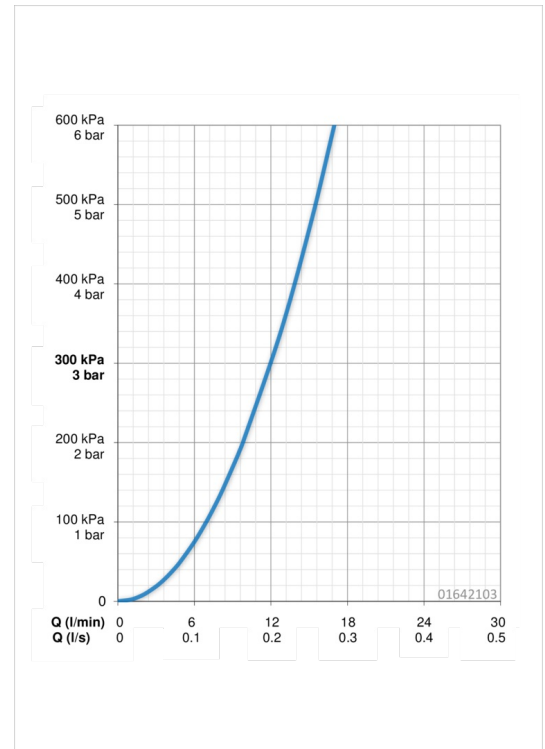

EAN: 4015474266582
static.hansa.com/01642103

- Gezondheid en verzorging
- Eengreeps
- Wastafelmontage
- Chroom
- Vaste uitloop
- Kristalheldere laminaire straal
- Hendel met warm-koud-aanduiding, Eengreeps bediend
- Temperatuurbegrenzer, Temperatuurbegrenzer (achteraf instelbaar)
- $\varnothing$ 48 mm keramisch binnenwerk voor debiet en temperatuur instelling
- Koperen aansluitpijpen
- Oppervlakte met watercontact zonder nikkelcoating, Oppervlakken in contact met drinkwater bevatten minder dan 0,3% lood, Kraanhuis gemaakt van DZR messing, Rapid-montagesysteem
- WithoutPopUpWaste, WithoutDrawRodOpening

Technische gegevens

Doorstromingseigenschappen

Doorstroomhoeveelheid bij 3 bar **12.0 l/min**

Technische eigenschappen

DN-maat **DN15**
Warmwatertoevoer **max. +80°C**
Werkdruk **0.5-10 bar**
Aansluitmaat **$\varnothing$ 10**
Projection **120 mm**

Voorschriften

EN-norm **EN 817**