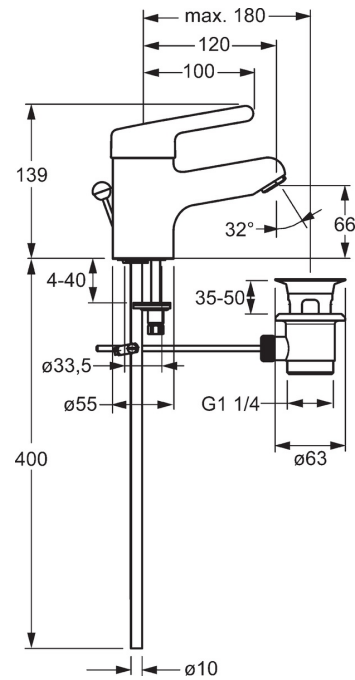

EAN: 4015474266452
static.hansa.com/01632103

- Gezondheid en verzorging
- Eengreeps
- Wastafelmontage
- Chroom
- Vaste uitloop
- Kristalheldere laminaire straal
- Hendel met warm-koud-aanduiding, Eengreeps bediend
- Afvoergarnituur met trekstang
- Temperatuurbegrenzer, Temperatuurbegrenzer (achteraf instelbaar)
- \varnothing 48 mm keramisch binnenwerk voor debiet en temperatuur instelling
- Koperen aansluitpijpen
- Oppervlakte met watercontact zonder nikkelcoating, Oppervlakken in contact met drinkwater bevatten minder dan 0,3% lood, Kraanhuis gemaakt van DZR messing, Rapid-montagesysteem

Technische gegevens

Doorstromingseigenschappen

Doorstroomhoeveelheid bij 3 bar **12.0 l/min**

Technische eigenschappen

DN-maat **DN15**
 Warmwatertoevoer **max. +80°C**
 Werkdruk **0.5-10 bar**
 Aansluitmaat **\varnothing 10**
 Projection **120 mm**

Voorschriften

EN-norm **EN 817**

Reserveonderdelen

SP01612103

	Naam	Code
1	Lange hendel, L=149 Chromo	02440005
1	Hendel, L=93 mm Chromo	59914072
1	Lange hendel, L=143 Chromo	02450006
1.1	Schroef, M5x8, SW2.5	59904755
1.2	Joint klassiek uitloop	59904778
2	Kap Chromo	59914069
3	Schroefring, M50x1, SW45	59914070
3.1	O-ring, d 46x2	59912470
4	Binnenwerk, 4.8 Classic	59911437
4.1	Instelring	59904759
5.1	Trekstang Chromo	59912505
5.2	Gewichtstuk	59904624
5.3	Wasser Stopgezet	59913653
5.5	Fixing plate	59904765
5.6	Schroef, M8x1, SW13	59904766
5.7	Bevestigingsset	59910749
5.8	Installation coupling pair Chromo	59911791
5.11	Koppelingsbuisdeel], L=430, M10x1	59912550
5.13	O-ring, d 7.65x1.78	59902337
5.14	Bevestigingsschroeven, M8x1, L=140	59912474
6	Mousseur, M24x1 A (2013-) Laminar PL-HC-STD Chromo	59914054
7	Wastegarnituur Chromo	59904620