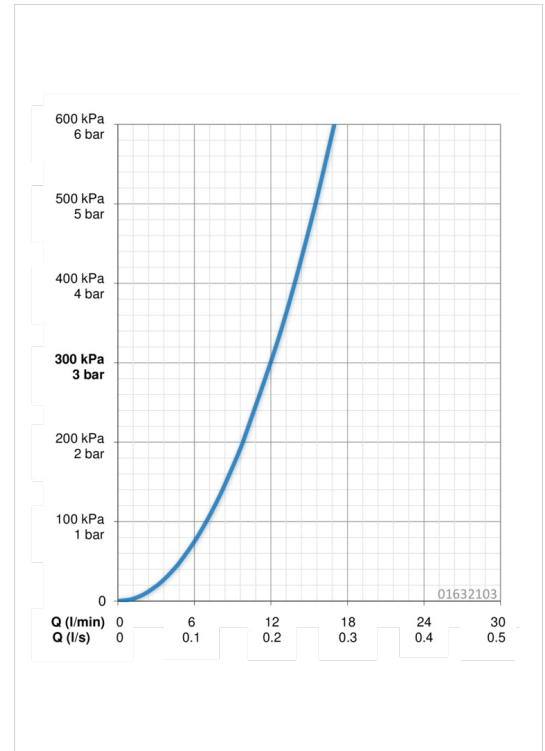

EAN: 4015474266452
static.hansa.com/01632103

- Gezondheid en verzorging
- Eengreeps
- Wastafelmontage
- Chroom
- Vaste uitloop
- Kristalheldere laminaire straal
- Hendel met warm-koud-aanduiding, Eengreeps bediend
- Afvoergarnituur met trekstang
- Temperatuurbegrenzer, Temperatuurbegrenzer (achteraf instelbaar)
- $\varnothing$ 48 mm keramisch binnenwerk voor debiet en temperatuur instelling
- Koperen aansluitpijpen
- Oppervlakte met watercontact zonder nikkelcoating, Oppervlakken in contact met drinkwater bevatten minder dan 0,3% lood, Kraanhuis gemaakt van DZR messing, Rapid-montagesysteem

Technische gegevens

Doorstromingseigenschappen

Doorstroomhoeveelheid bij 3 bar **12.0 l/min**

Technische eigenschappen

DN-maat **DN15**
Warmwatertoevoer **max. +80°C**
Werkdruk **0.5-10 bar**
Aansluitmaat **$\varnothing$ 10**
Projection **120 mm**

Voorschriften

EN-norm **EN 817**