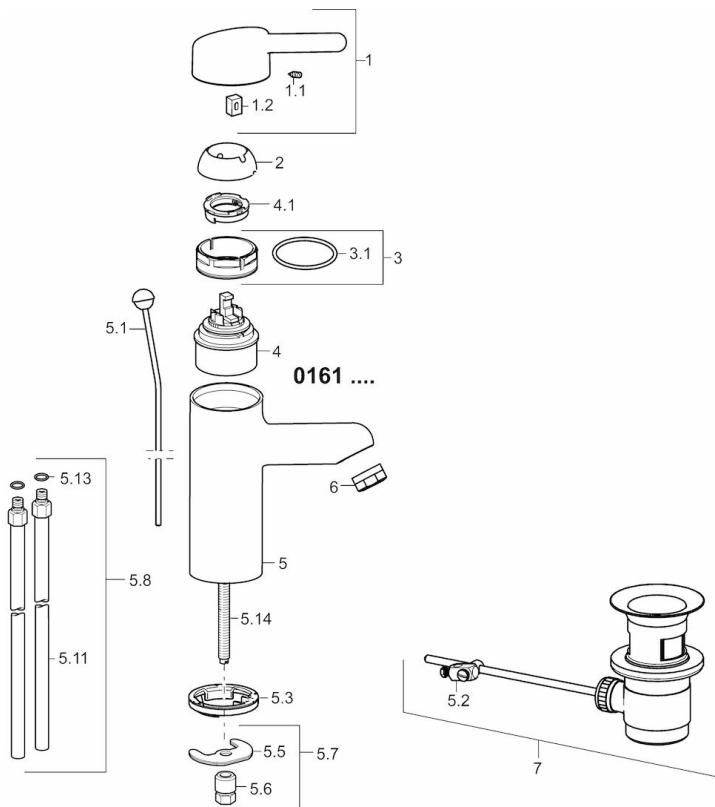

EAN: 4015474266452
static.hansa.com/01632103

- Gezondheid en verzorging
- Eengreeps
- Wastafelmontage
- Chroom
- Vaste uitloop
- Kristalheldere laminaire straal
- Hendel met warm-koud-aanduiding, Eengreeps bediend
- Afvoergarnituur met trekstang
- Temperatuurbegrenzer, Temperatuurbegrenzer (achteraf instelbaar)
- \varnothing 48 mm keramisch binnenwerk voor debiet en temperatuur instelling
- Koperen aansluitpijpen
- Oppervlakte met watercontact zonder nikkelcoating, Oppervlakken in contact met drinkwater bevatten minder dan 0,3% lood, Kraanhuis gemaakt van DZR messing, Rapid-montagesysteem

Technische gegevens

Doorstromingseigenschappen

Doorstroomhoeveelheid bij 3 bar **12.0 l/min**

Technische eigenschappen

DN-maat **DN15**
 Warmwatertoevoer **max. +80°C**
 Werkdruk **0.5-10 bar**
 Aansluitmaat **\varnothing 10**
 Projection **120 mm**

Voorschriften

EN-norm **EN 817**

Reserveonderdelen

SP01612103

	Naam	Code
1	Lange hendel, L=149 Chromo	02440005
1	Hendel, L=93 mm Chromo	59914072
1	Lange hendel, L=143 Chromo	02450006
1.1	Schroef, M5x8, SW2.5	59904755
1.2	Joint klassiek uitloop	59904778
2	Kap Chromo	59914069
3	Schroefring, M50x1, SW45	59914070
3.1	O-ring, d 46x2	59912470
4	Binnenwerk, 4.8 Classic	59911437
4.1	Instelring	59904759
5.1	Trekstang Chromo	59912505
5.2	Gewichtstuk	59904624
5.3	Wasser Stopgezet	59913653
5.5	Fixing plate	59904765
5.6	Schroef, M8x1, SW13	59904766
5.7	Bevestigingsset	59910749
5.8	Installation coupling pair Chromo	59911791
5.11	Koppelingsbuisdeel], L=430, M10x1	59912550
5.13	O-ring, d 7.65x1.78	59902337
5.14	Bevestigingsschroeven, M8x1, L=140	59912474
6	Mousseur, M24x1 A (2013-) Laminar PL-HC-STD Chromo	59914054
7	Wastegarnituur Chromo	59904620