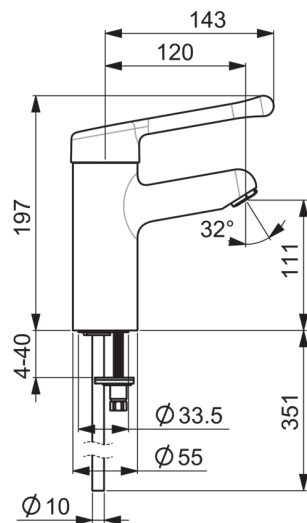

EAN: 4015474267039
static.hansa.com/01622196

- Gezondheid en verzorging
- Eengreeps
- Wastafelmontage
- Chroom
- Vaste uitloop
- Kristalheldere laminaire straal
- Lange hendel, Hendel met warm-koud-aanduiding, Eengreeps bediend
- Temperatuurbegrenzer, Temperatuurbegrenzer (achteraf instelbaar)
- \varnothing 48 mm keramisch binnenwerk voor debiet en temperatuur instelling
- Koperen aansluitpijpen
- Oppervlakte met watercontact zonder nikkelcoating, Oppervlakken in contact met drinkwater bevatten minder dan 0,3% lood, Kraanhuis gemaakt van DZR messing, Rapid-montagesysteem
- WithoutPopUpWaste, WithoutDrawRodOpening

Technische gegevens

Doorstromingseigenschappen

Doorstroomhoeveelheid bij 3 bar **12.0 l/min**

Technische eigenschappen

DN-maat **DN15**
 Warmwatertoevoer **max. +80°C**
 Werkdruk **0.5-10 bar**
 Aansluitmaat **\varnothing 10**
 Projection **120 mm**

Voorschriften

EN-norm **EN 817**

Reserveonderdelen

SP01662195

Naam	Code
01 Lange hendel, L=143 Chromo	02450006
02 Lange hendel, L=149 Chromo	02440005
03 Kap Chromo	59914069
04 Schroefring, M50x1, SW45	59914070
05 Instelring	59904759
06 Binnenwerk, 4.8 Classic	59911437
07 Bevestigingsschroeven, M8x1, L=140	59912474
08 Wasser Stopgezet	59913653
09 Bevestigingsset	59910749
10 Mousseur, M24x1 A (2013-) Laminar PL-HC-STD Chromo	59914054
11 Flexibele aansluitingen, L=430, G3/8-M8x1 LH	59914718
11 Koppelingsbuisdeel], L=420, M8x1	59914456
N.I. Toetreding, G1/2 x M14x1	59914180
N.I. Bidetta handdouche Wit	59914458
N.I. Muurhaak Wit	59914457
N.I. Snelkoppeling, G1/2 Chromo	04050200
N.I. Doucheslang, L=1500 Wit	59914460