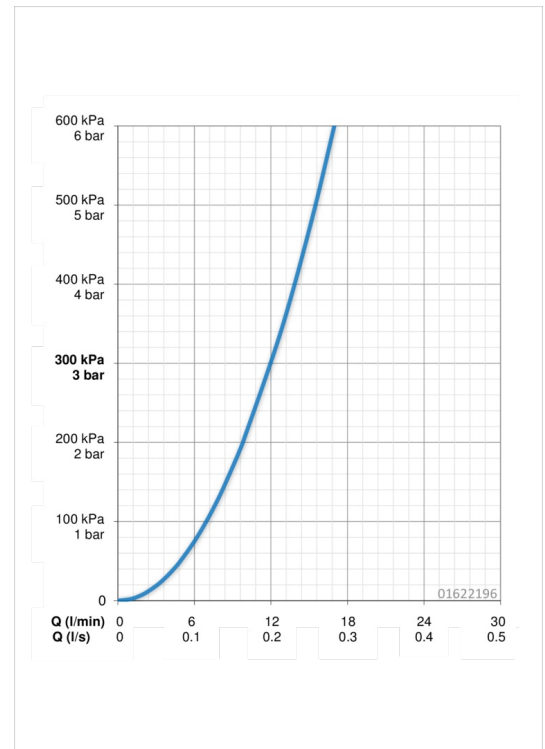

EAN: 4015474267039
static.hansa.com/01622196

- Gezondheid en verzorging
- Eengreeps
- Wastafelmontage
- Chroom
- Vaste uitloop
- Kristalheldere laminaire straal
- Lange hendel, Hendel met warm-koud-aanduiding, Eengreeps bediend
- Temperatuurbegrenzer, Temperatuurbegrenzer (achteraf instelbaar)
- $\varnothing$ 48 mm keramisch binnenwerk voor debiet en temperatuur instelling
- Koperen aansluitpijpen
- Oppervlakte met watercontact zonder nikkelcoating, Oppervlakken in contact met drinkwater bevatten minder dan 0,3% lood, Kraanhuis gemaakt van DZR messing, Rapid-montagesysteem
- WithoutPopUpWaste, WithoutDrawRodOpening

Technische gegevens

Doorstromingseigenschappen

Doorstroomhoeveelheid bij 3 bar **12.0 l/min**

Technische eigenschappen

DN-maat **DN15**
Warmwatertoevoer **max. +80°C**
Werkdruk **0.5-10 bar**
Aansluitmaat **$\varnothing$ 10**
Projection **120 mm**

Voorschriften

EN-norm **EN 817**