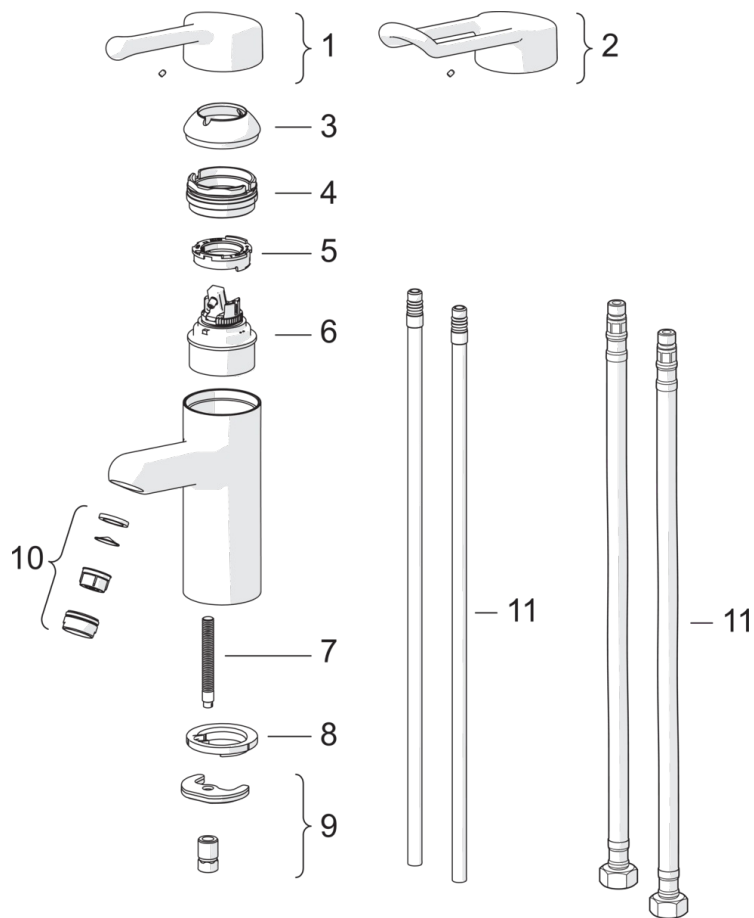

EAN: 4015474267039
static.hansa.com/01622196

- Gezondheid en verzorging
- Eengreeps
- Wastafelmontage
- Chroom
- Vaste uitloop
- Kristalheldere laminaire straal
- Lange hendel, Hendel met warm-koud-aanduiding, Eengreeps bediend
- Temperatuurbegrenzer, Temperatuurbegrenzer (achteraf instelbaar)
- \varnothing 48 mm keramisch binnenwerk voor debiet en temperatuur instelling
- Koperen aansluitpijpen
- Oppervlakte met watercontact zonder nikkelcoating, Oppervlakken in contact met drinkwater bevatten minder dan 0,3% lood, Kraanhuis gemaakt van DZR messing, Rapid-montagesysteem
- WithoutPopUpWaste, WithoutDrawRodOpening

Technische gegevens

Doorstromingseigenschappen

Doorstroomhoeveelheid bij 3 bar **12.0 l/min**

Technische eigenschappen

DN-maat **DN15**
 Warmwatertoevoer **max. +80°C**
 Werkdruk **0.5-10 bar**
 Aansluitmaat **\varnothing 10**
 Projection **120 mm**

Voorschriften

EN-norm **EN 817**

Reserveonderdelen

SP01662195

Naam	Code
01 Lange hendel, L=143 Chromo	02450006
02 Lange hendel, L=149 Chromo	02440005
03 Kap Chromo	59914069
04 Schroefring, M50x1, SW45	59914070
05 Instelring	59904759
06 Binnenwerk, 4.8 Classic	59911437
07 Bevestigingsschroeven, M8x1, L=140	59912474
08 Wasser Stopgezet	59913653
09 Bevestigingsset	59910749
10 Mousseur, M24x1 A (2013-) Laminar PL-HC-STD Chromo	59914054
11 Flexibele aansluitingen, L=430, G3/8-M8x1 LH	59914718
11 Koppelingsbuisdeel], L=420, M8x1	59914456
N.I. Toetreding, G1/2 x M14x1	59914180
N.I. Bidetta handdouche Wit	59914458
N.I. Muurhaak Wit	59914457
N.I. Snelkoppeling, G1/2 Chromo	04050200
N.I. Doucheslang, L=1500 Wit	59914460