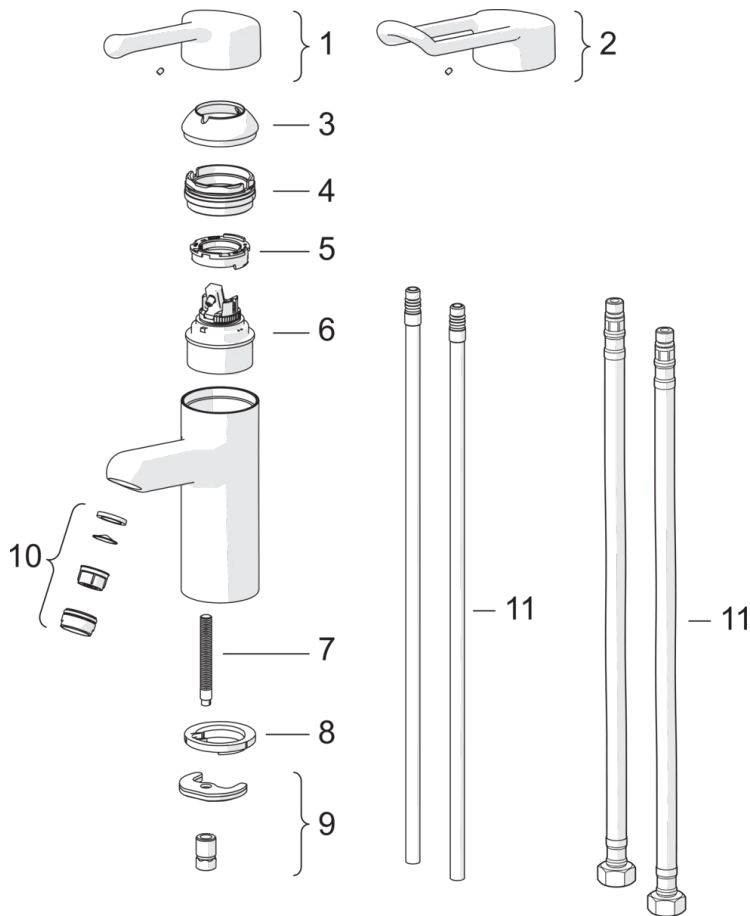

EAN: 4015474267015
static.hansa.com/01622195

- Gezondheid en verzorging
- Eengreeps
- Wastafelmontage
- Chroom
- Vaste uitloop
- Kristalheldere laminaire straal
- Lange hendel, Beugelhendel, Hendel met warm-koud-aanduiding, Eengreeps bediend
- Temperatuurbegrenzer, Temperatuurbegrenzer (achteraf instelbaar)
- \varnothing 48 mm keramisch binnenwerk voor debiet en temperatuur instelling
- Koperen aansluitpijpen
- Oppervlakte met watercontact zonder nikkelcoating, Oppervlakken in contact met drinkwater bevatten minder dan 0,3% lood, Kraanhuis gemaakt van DZR messing, Rapid-montagesysteem
- WithoutPopUpWaste, WithoutDrawRodOpening

Technische gegevens

Doorstromingseigenschappen

Doorstroomhoeveelheid bij 3 bar **12.0 l/min**

Technische eigenschappen

DN-maat **DN15**
 Warmwatertoevoer **max. +80°C**
 Werkdruk **0.5-10 bar**
 Aansluitmaat **\varnothing 10**
 Projection **120 mm**

Voorschriften

EN-norm **EN 817**

Reserveonderdelen

SP01662195

	Naam	Code
01	Lange hendel, L=143 Chromo	02450006
02	Lange hendel, L=149 Chromo	02440005
03	Kap Chromo	59914069
04	Schroefring, M50x1, SW45	59914070
05	Instelring	59904759
06	Binnenwerk, 4.8 Classic	59911437
07	Bevestigingsschroeven, M8x1, L=140	59912474
08	Wasser Stopgezet	59913653
09	Bevestigingsset	59910749
10	Mousseur, M24x1 A (2013-) Laminar PL-HC-STD Chromo	59914054
11	Flexibele aansluitingen, L=430, G3/8-M8x1 LH	59914718
11	Koppelingsbuisdeel], L=420, M8x1	59914456
N.I.	Toetreding, G1/2 x M14x1	59914180
N.I.	Bidetta handdouche Wit	59914458
N.I.	Muurhaak Wit	59914457
N.I.	Snelkoppeling, G1/2 Chromo	04050200
N.I.	Doucheslang, L=1500 Wit	59914460