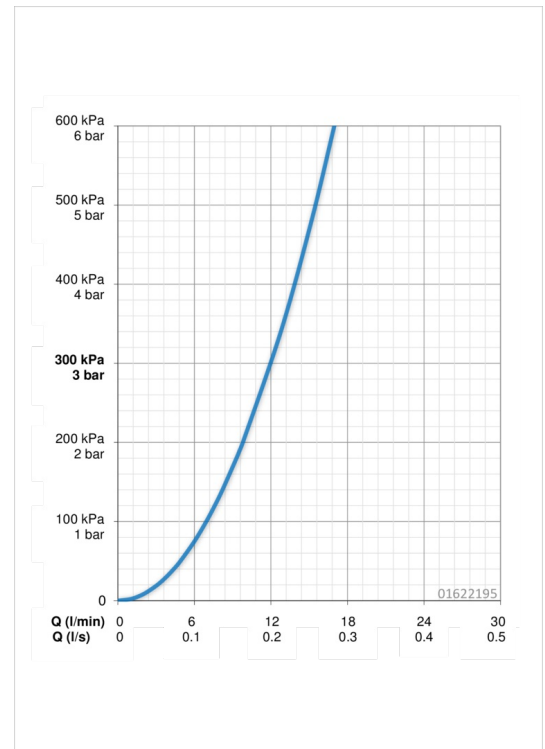

EAN: 4015474267015
static.hansa.com/01622195

- Gezondheid en verzorging
- Eengreeps
- Wastafelmontage
- Chroom
- Vaste uitloop
- Kristalheldere laminaire straal
- Lange hendel, Beugelhendel, Hendel met warm-koud-aanduiding, Eengreeps bediend
- Temperatuurbegrenzer, Temperatuurbegrenzer (achteraf instelbaar)
- $\varnothing$ 48 mm keramisch binnenwerk voor debiet en temperatuur instelling
- Koperen aansluitpijpen
- Oppervlakte met watercontact zonder nikkelcoating, Oppervlakken in contact met drinkwater bevatten minder dan 0,3% lood, Kraanhuis gemaakt van DZR messing, Rapid-montagesysteem
- WithoutPopUpWaste, WithoutDrawRodOpening

Technische gegevens

Doorstromingseigenschappen

Doorstroomhoeveelheid bij 3 bar **12.0 l/min**

Technische eigenschappen

DN-maat **DN15**
Warmwatertoevoer **max. +80°C**
Werkdruk **0.5-10 bar**
Aansluitmaat **$\varnothing$ 10**
Projection **120 mm**

Voorschriften

EN-norm **EN 817**