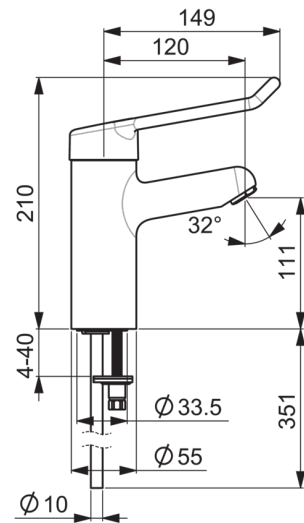

EAN: 4015474267015
static.hansa.com/01622195

- Gezondheid en verzorging
- Eengreeps
- Wastafelmontage
- Chroom
- Vaste uitloop
- Kristalheldere laminaire straal
- Lange hendel, Beugelhendel, Hendel met warm-koud-aanduiding, Eengreeps bediend
- Temperatuurbegrenzer, Temperatuurbegrenzer (achteraf instelbaar)
- \varnothing 48 mm keramisch binnenwerk voor debiet en temperatuur instelling
- Koperen aansluitpijpen
- Oppervlakte met watercontact zonder nikkelcoating, Oppervlakken in contact met drinkwater bevatten minder dan 0,3% lood, Kraanhuis gemaakt van DZR messing, Rapid-montagesysteem
- WithoutPopUpWaste, WithoutDrawRodOpening

Technische gegevens

Doorstromingseigenschappen

Doorstroomhoeveelheid bij 3 bar **12.0 l/min**

Technische eigenschappen

DN-maat **DN15**
 Warmwatertoevoer **max. +80°C**
 Werkdruk **0.5-10 bar**
 Aansluitmaat **\varnothing 10**
 Projection **120 mm**

Voorschriften

EN-norm **EN 817**

Reserveonderdelen

SP01662195

	Naam	Code
01	Lange hendel, L=143 Chromo	02450006
02	Lange hendel, L=149 Chromo	02440005
03	Kap Chromo	59914069
04	Schroefring, M50x1, SW45	59914070
05	Instelring	59904759
06	Binnenwerk, 4.8 Classic	59911437
07	Bevestigingsschroeven, M8x1, L=140	59912474
08	Wasser Stopgezet	59913653
09	Bevestigingsset	59910749
10	Mousseur, M24x1 A (2013-) Laminar PL-HC-STD Chromo	59914054
11	Flexibele aansluitingen, L=430, G3/8-M8x1 LH	59914718
11	Koppelingsbuisdeel], L=420, M8x1	59914456
N.I.	Toetreding, G1/2 x M14x1	59914180
N.I.	Bidetta handdouche Wit	59914458
N.I.	Muurhaak Wit	59914457
N.I.	Snelkoppeling, G1/2 Chromo	04050200
N.I.	Doucheslang, L=1500 Wit	59914460