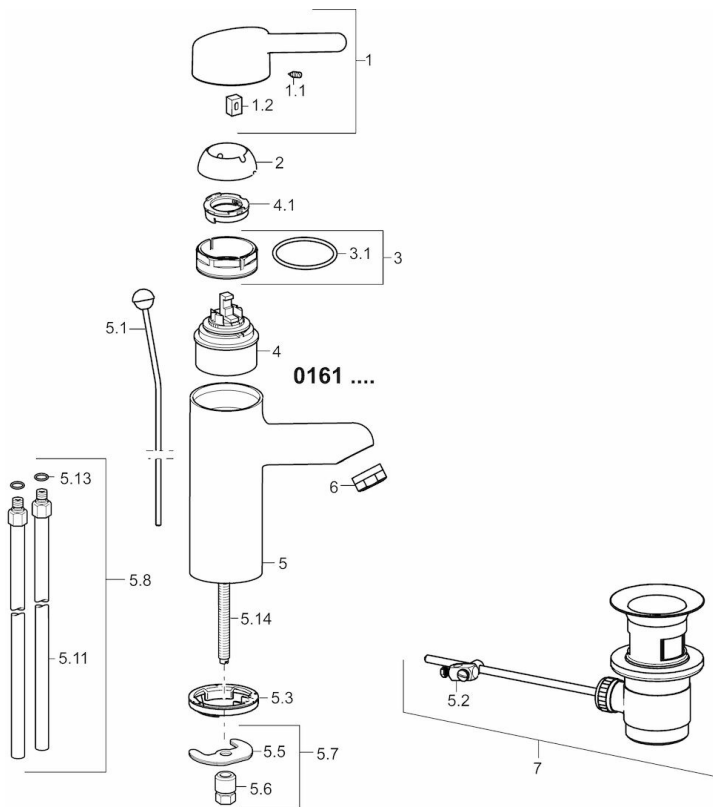

EAN: 4015474266940  
[static.hansa.com/01622193](http://static.hansa.com/01622193)

- Gezondheid en verzorging
- Eengreeps
- Wastafelmontage
- Chroom
- Vaste uitloop
- Kristalheldere laminaire straal
- Hendel met warm-koud-aanduiding, Eengreeps bediend
- Temperatuurbegrenzer, Temperatuurbegrenzer (achteraf instelbaar)
- $\varnothing$  48 mm keramisch binnenwerk voor debiet en temperatuur instelling
- Koperen aansluitpijpen
- Oppervlakte met watercontact zonder nikkelcoating, Oppervlakken in contact met drinkwater bevatten minder dan 0,3% lood, Kraanhuis gemaakt van DZR messing, Rapid-montagesysteem
- WithoutPopUpWaste, WithoutDrawRodOpening

### Technische eigenschappen

DN-maat **DN15**  
 Warmwatertoevoer **max. +80°C**  
 Werkdruk **0.5-10 bar**  
 Aansluitmaat  **$\varnothing$ 10**  
 Projection **120 mm**

### Voorschriften

EN-norm **EN 817**

### SP01612103

	Naam	Code
1	Lange hendel, L=149 Chromo	02440005
1	Hendel, L=93 mm Chromo	59914072
1	Lange hendel, L=143 Chromo	02450006
1.1	Schroef, M5x8, SW2.5	59904755
1.2	Joint klassiek uitloop	59904778
2	Kap Chromo	59914069
3	Schroefring, M50x1, SW45	59914070
3.1	O-ring, d 46x2	59912470
4	Binnenwerk, 4.8 Classic	59911437
4.1	Instelring	59904759
5.1	Trekstang Chromo	59912505
5.2	Gewichtstuk	59904624
5.3	Wasser <b>Stopgezet</b>	59913653
5.5	Fixing plate	59904765
5.6	Schroef, M8x1, SW13	59904766
5.7	Bevestigingsset	59910749
5.8	Installation coupling pair Chromo	59911791
5.11	Koppelingsbuisdeel], L=430, M10x1	59912550
5.13	O-ring, d 7.65x1.78	59902337
5.14	Bevestigingsschroeven, M8x1, L=140	59912474
6	Mousseur, M24x1 A (2013-) Laminar PL-HC-STD Chromo	59914054
7	Wastegarnituur Chromo	59904620