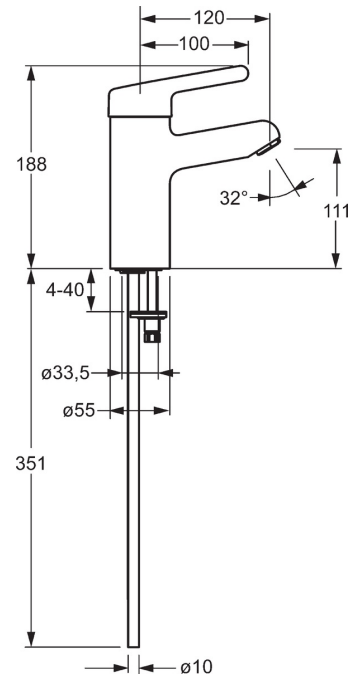

Reserveonderdelen

SP01612103

	Naam	Code
1	Lange hendel, L=149 Chromo	02440005
1	Hendel, L=93 mm Chromo	59914072
1	Lange hendel, L=143 Chromo	02450006
1.1	Schroef, M5x8, SW2.5	59904755
1.2	Joint klassiek uitloop	59904778
2	Kap Chromo	59914069
3	Schroefring, M50x1, SW45	59914070
3.1	O-ring, d 46x2	59912470
4	Binnenwerk, 4.8 Classic	59911437
4.1	Instelring	59904759
5.1	Trekstang Chromo	59912505
5.2	Gewichtstuk	59904624
5.3	Wasser Stopgezet	59913653
5.5	Fixing plate	59904765
5.6	Schroef, M8x1, SW13	59904766
5.7	Bevestigingsset	59910749
5.8	Installation coupling pair Chromo	59911791
5.11	Koppelingsbuisdeel], L=430, M10x1	59912550
5.13	O-ring, d 7.65x1.78	59902337
5.14	Bevestigingsschroeven, M8x1, L=140	59912474
6	Mousseur, M24x1 A (2013-) Laminar PL-HC-STD Chromo	59914054
7	Wastegarnituur Chromo	59904620