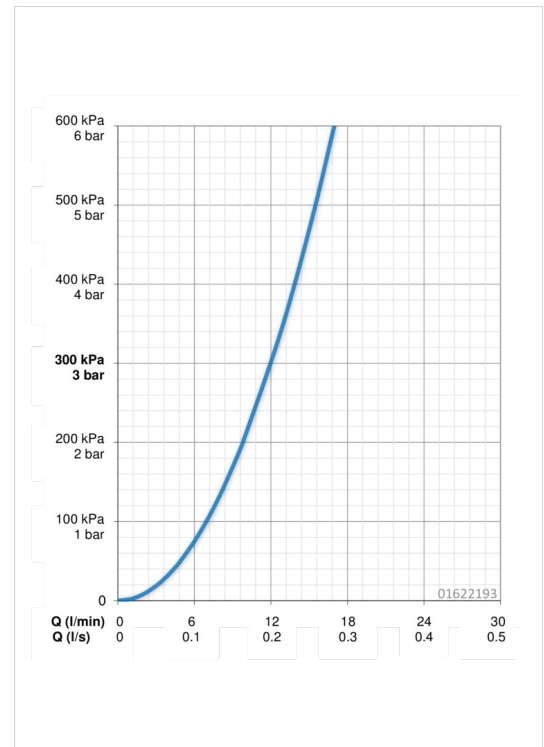

EAN: 4015474266940
static.hansa.com/01622193

- Gezondheid en verzorging
- Eengreeps
- Wastafelmontage
- Chroom
- Vaste uitloop
- Kristalheldere laminaire straal
- Hendel met warm-koud-aanduiding, Eengreeps bediend
- Temperatuurbegrenzer, Temperatuurbegrenzer (achteraf instelbaar)
- $\varnothing$ 48 mm keramisch binnenwerk voor debiet en temperatuur instelling
- Koperen aansluitpijpen
- Oppervlakte met watercontact zonder nikkelcoating, Oppervlakken in contact met drinkwater bevatten minder dan 0,3% lood, Kraanhuis gemaakt van DZR messing, Rapid-montagesysteem
- WithoutPopUpWaste, WithoutDrawRodOpening

Technische gegevens

Doorstromingseigenschappen

Doorstroomhoeveelheid bij 3 bar **12.0 l/min**

Technische eigenschappen

DN-maat **DN15**
Warmwatertoevoer **max. +80°C**
Werkdruk **0.5-10 bar**
Aansluitmaat **$\varnothing$ 10**
Projection **120 mm**

Voorschriften

EN-norm **EN 817**