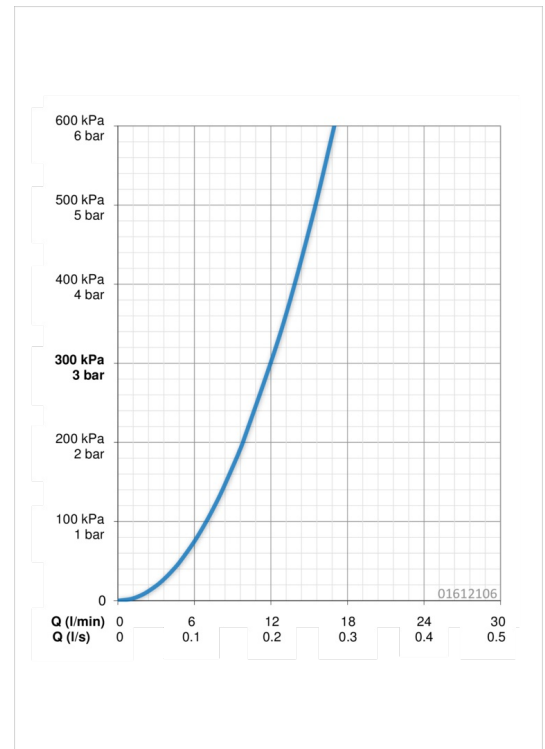

EAN: 4015474266841
static.hansa.com/01612106

- Gezondheid en verzorging
- Eengreeps
- Wastafelmontage
- Chroom
- Vaste uitloop
- Kristalheldere laminaire straal
- Lange hendel, Hendel met warm-koud-aanduiding, Eengreeps bediend
- Afvoergarnituur met trekstang
- Temperatuurbegrenzer, Temperatuurbegrenzer (achteraf instelbaar)
- $\varnothing$ 48 mm keramisch binnenwerk voor debiet en temperatuur instelling
- Koperen aansluitpijpen
- Oppervlakte met watercontact zonder nikkelcoating, Oppervlakken in contact met drinkwater bevatten minder dan 0,3% lood, Kraanhuis gemaakt van DZR messing, Rapid-montagesysteem

Technische gegevens

Doorstromingseigenschappen

Doorstroomhoeveelheid bij 3 bar **12.0 l/min**

Technische eigenschappen

DN-maat **DN15**
Warmwatertoevoer **max. +80°C**
Werkdruk **0.5-10 bar**
Aansluitmaat **$\varnothing$ 10**
Projection **120 mm**

Voorschriften

EN-norm **EN 817**