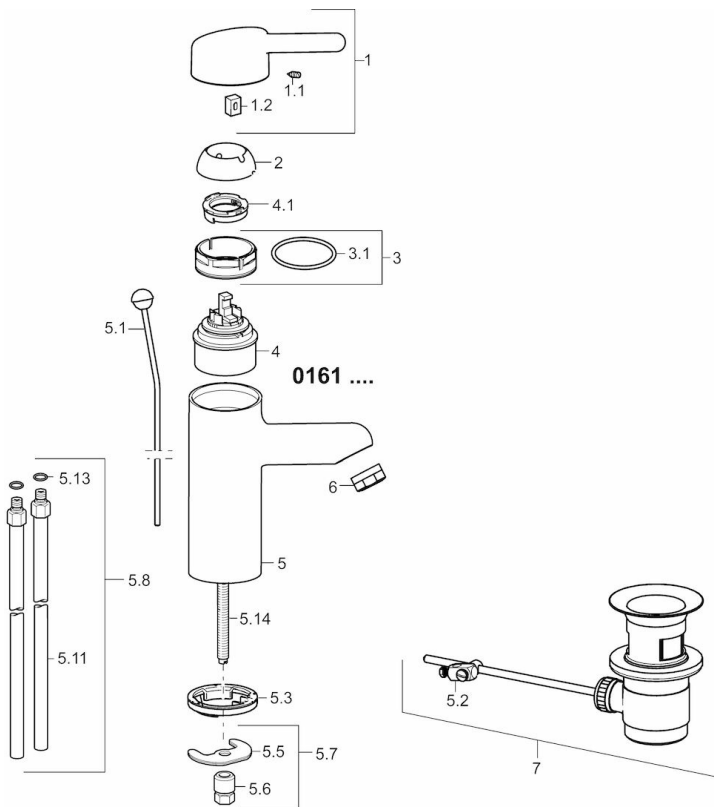

EAN: 4015474266841
static.hansa.com/01612106

- Gezondheid en verzorging
- Eengreeps
- Wastafelmontage
- Chroom
- Vaste uitloop
- Kristalheldere laminaire straal
- Lange hendel, Hendel met warm-koud-aanduiding, Eengreeps bediend
- Afvoergarnituur met trekstang
- Temperatuurbegrenzer, Temperatuurbegrenzer (achteraf instelbaar)
- \varnothing 48 mm keramisch binnenwerk voor debiet en temperatuur instelling
- Koperen aansluitpijpen
- Oppervlakte met watercontact zonder nikkelcoating, Oppervlakken in contact met drinkwater bevatten minder dan 0,3% lood, Kraanhuis gemaakt van DZR messing, Rapid-montagesysteem

Technische gegevens

Doorstromingseigenschappen

Doorstroomhoeveelheid bij 3 bar **12.0 l/min**

Technische eigenschappen

DN-maat **DN15**
 Warmwatertoevoer **max. +80°C**
 Werkdruk **0.5-10 bar**
 Aansluitmaat **\varnothing 10**
 Projection **120 mm**

Voorschriften

EN-norm **EN 817**

Reserveonderdelen

SP01612103

	Naam	Code
1	Lange hendel, L=149 Chromom	02440005
1	Hendel, L=93 mm Chromom	59914072
1	Lange hendel, L=143 Chromom	02450006
1.1	Schroef, M5x8, SW2.5	59904755
1.2	Joint klassiek uitloop	59904778
2	Kap Chromom	59914069
3	Schroefring, M50x1, SW45	59914070
3.1	O-ring, d 46x2	59912470
4	Binnenwerk, 4.8 Classic	59911437
4.1	Instelring	59904759
5.1	Trekstang Chromom	59912505
5.2	Gewichtstuk	59904624
5.3	Wasser Stopgezet	59913653
5.5	Fixing plate	59904765
5.6	Schroef, M8x1, SW13	59904766
5.7	Bevestigingsset	59910749
5.8	Installation coupling pair Chromom	59911791
5.11	Koppelingsbuisdeel], L=430, M10x1	59912550
5.13	O-ring, d 7.65x1.78	59902337
5.14	Bevestigingsschroeven, M8x1, L=140	59912474
6	Mousseur, M24x1 A (2013-) Laminar PL-HC-STD Chromom	59914054
7	Wastegarnituur Chromom	59904620