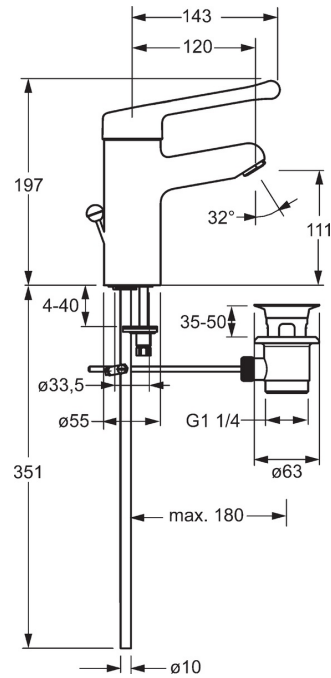

EAN: 4015474266841
static.hansa.com/01612106

- Gezondheid en verzorging
- Eengreeps
- Wastafelmontage
- Chroom
- Vaste uitloop
- Kristalheldere laminaire straal
- Lange hendel, Hendel met warm-koud-aanduiding, Eengreeps bediend
- Afvoergarnituur met trekstang
- Temperatuurbegrenzer, Temperatuurbegrenzer (achteraf instelbaar)
- \varnothing 48 mm keramisch binnenwerk voor debiet en temperatuur instelling
- Koperen aansluitpijpen
- Oppervlakte met watercontact zonder nikkelcoating, Oppervlakken in contact met drinkwater bevatten minder dan 0,3% lood, Kraanhuis gemaakt van DZR messing, Rapid-montagesysteem

Technische gegevens

Doorstromingseigenschappen

Doorstroomhoeveelheid bij 3 bar **12.0 l/min**

Technische eigenschappen

DN-maat **DN15**
 Warmwatertoevoer **max. +80°C**
 Werkdruk **0.5-10 bar**
 Aansluitmaat **\varnothing 10**
 Projection **120 mm**

Voorschriften

EN-norm **EN 817**

Reserveonderdelen

SP01612103

	Naam	Code
1	Lange hendel, L=149 Chromom	02440005
1	Hendel, L=93 mm Chromom	59914072
1	Lange hendel, L=143 Chromom	02450006
1.1	Schroef, M5x8, SW2.5	59904755
1.2	Joint klassiek uitloop	59904778
2	Kap Chromom	59914069
3	Schroefring, M50x1, SW45	59914070
3.1	O-ring, d 46x2	59912470
4	Binnenwerk, 4.8 Classic	59911437
4.1	Instelring	59904759
5.1	Trekstang Chromom	59912505
5.2	Gewichtstuk	59904624
5.3	Wasser Stopgezet	59913653
5.5	Fixing plate	59904765
5.6	Schroef, M8x1, SW13	59904766
5.7	Bevestigingsset	59910749
5.8	Installation coupling pair Chromom	59911791
5.11	Koppelingsbuisdeel], L=430, M10x1	59912550
5.13	O-ring, d 7.65x1.78	59902337
5.14	Bevestigingsschroeven, M8x1, L=140	59912474
6	Mousseur, M24x1 A (2013-) Laminar PL-HC-STD Chromom	59914054
7	Wastegarnituur Chromom	59904620