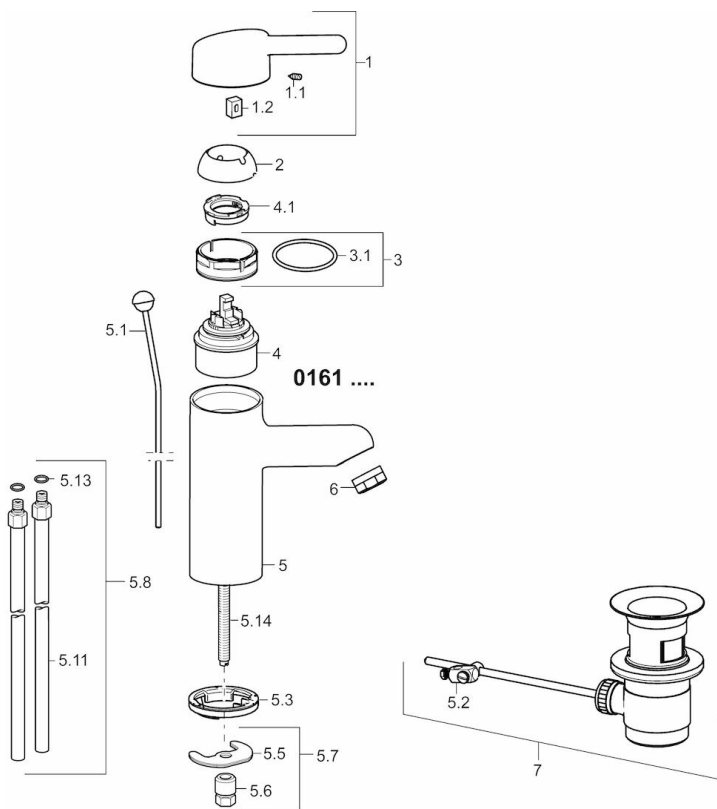

EAN: 4015474266797
static.hansa.com/01612105

- Gezondheid en verzorging
- Eengreeps
- Wastafelmontage
- Chroom
- Vaste uitloop
- Kristalheldere laminaire straal
- Lange hendel, Beugelhendel, Hendel met warm-koud-aanduiding, Eengreeps bediend
- Afvoergarnituur met trekstang
- Temperatuurbegrenzer, Temperatuurbegrenzer (achteraf instelbaar)
- \varnothing 48 mm keramisch binnenwerk voor debiet en temperatuur instelling
- Koperen aansluitpijpen
- Oppervlakken in contact met drinkwater bevatten minder dan 0,3% lood, Kraanhuis gemaakt van DZR messing, Oppervlakte met watercontact zonder nikkelcoating, Rapid-montagesysteem

Technische gegevens

Doorstromingseigenschappen

Doorstroomhoeveelheid bij 3 bar **12.0 l/min**

Technische eigenschappen

DN-maat **DN15**
 Warmwatertoevoer **max. +80°C**
 Werkdruk **0.5-10 bar**
 Aansluitmaat **\varnothing 10**
 Projection **120 mm**

Voorschriften

EN-norm **EN 817**

Reserveonderdelen

SP01612103

Naam	Code
1 Lange hendel, L=149 Chromom	02440005
1 Hendel, L=93 mm Chromom	59914072
1 Lange hendel, L=143 Chromom	02450006
1.1 Schroef, M5x8, SW2.5	59904755
1.2 Joint klassiek uitloop	59904778
2 Kap Chromom	59914069
3 Schroefring, M50x1, SW45	59914070
3.1 O-ring, d 46x2	59912470
4 Binnenwerk, 4.8 Classic	59911437
4.1 Instelring	59904759
5.1 Trekstang Chromom	59912505
5.2 Gewrichtstuk	59904624
5.3 Wasser Stopgezet	59913653
5.5 Fixing plate	59904765
5.6 Schroef, M8x1, SW13	59904766
5.7 Bevestigingsset	59910749
5.8 Installatie koppeling paar Chromom	59911791
5.11 Koppelingbuisdeel, L=430, M10x1	59912550
5.13 O-ring, d 7.65x1.78	59902337
5.14 Bevestigingsschroeven, M8x1, L=140	59912474
6 Mousseur, M24x1 A (2013-) Laminar PL-HC-STD Chromom	59914054
7 Wastegarnituur Chromom	59904620