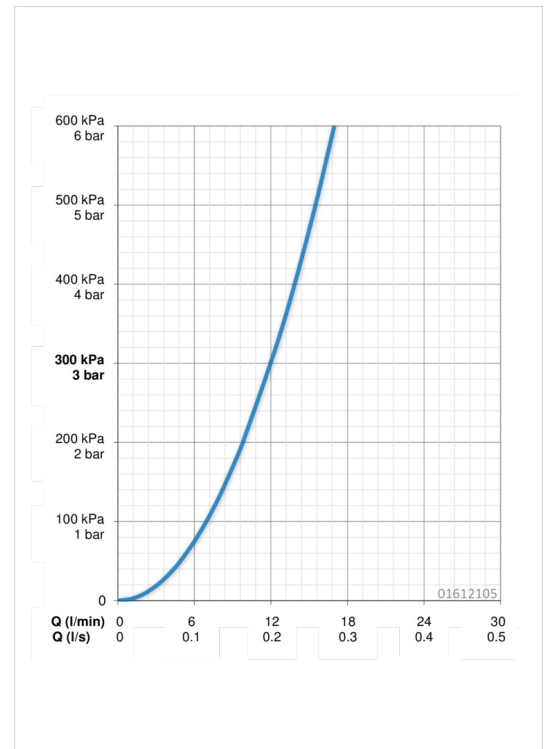

EAN: 4015474266797
static.hansa.com/01612105

- Gezondheid en verzorging
- Eengreeps
- Wastafelmontage
- Chroom
- Vaste uitloop
- Kristalheldere laminaire straal
- Lange hendel, Beugelhendel, Hendel met warm-koud-aanduiding, Eengreeps bediend
- Afvoergarnituur met trekstang
- Temperatuurbegrenzer, Temperatuurbegrenzer (achteraf instelbaar)
- $\varnothing$ 48 mm keramisch binnenwerk voor debiet en temperatuur instelling
- Koperen aansluitpijpen
- Oppervlakken in contact met drinkwater bevatten minder dan 0,3% lood, Kraanhuis gemaakt van DZR messing, Oppervlakte met watercontact zonder nikkelcoating, Rapid-montagesysteem

Technische gegevens

Doorstromingseigenschappen

Doorstroomhoeveelheid bij 3 bar **12.0 l/min**

Technische eigenschappen

DN-maat **DN15**
Warmwatertoevoer **max. +80°C**
Werkdruk **0.5-10 bar**
Aansluitmaat **$\varnothing$ 10**
Projection **120 mm**

Voorschriften

EN-norm **EN 817**