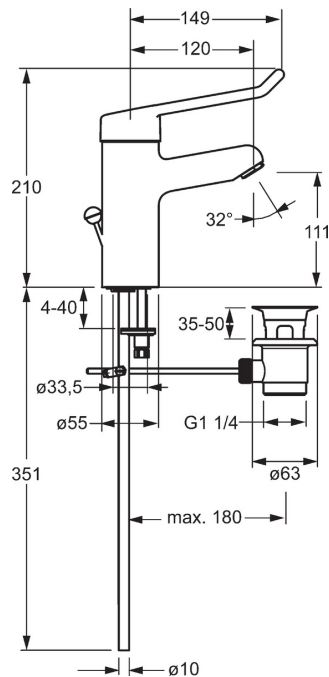

EAN: 4015474266797
static.hansa.com/01612105

- Gezondheid en verzorging
- Eengreeps
- Wastafelmontage
- Chroom
- Vaste uitloop
- Kristalheldere laminaire straal
- Lange hendel, Beugelhendel, Hendel met warm-koud-aanduiding, Eengreeps bediend
- Afvoergarnituur met trekstang
- Temperatuurbegrenzer, Temperatuurbegrenzer (achteraf instelbaar)
- \varnothing 48 mm keramisch binnenwerk voor debiet en temperatuur instelling
- Koperen aansluitpijpen
- Oppervlakken in contact met drinkwater bevatten minder dan 0,3% lood, Kraanhuis gemaakt van DZR messing, Oppervlakte met watercontact zonder nikkelcoating, Rapid-montagesysteem

Technische gegevens

Doorstromingseigenschappen

Doorstroomhoeveelheid bij 3 bar **12.0 l/min**

Technische eigenschappen

DN-maat **DN15**
 Warmwatertoevoer **max. +80°C**
 Werkdruk **0.5-10 bar**
 Aansluitmaat **\varnothing 10**
 Projection **120 mm**

Voorschriften

EN-norm **EN 817**

Reserveonderdelen

SP01612103

Naam	Code
1 Lange hendel, L=149 Chromom	02440005
1 Hendel, L=93 mm Chromom	59914072
1 Lange hendel, L=143 Chromom	02450006
1.1 Schroef, M5x8, SW2.5	59904755
1.2 Joint klassiek uitloop	59904778
2 Kap Chromom	59914069
3 Schroefring, M50x1, SW45	59914070
3.1 O-ring, d 46x2	59912470
4 Binnenwerk, 4.8 Classic	59911437
4.1 Instelring	59904759
5.1 Trekstang Chromom	59912505
5.2 Gewrichtstuk	59904624
5.3 Wasser Stopgezet	59913653
5.5 Fixing plate	59904765
5.6 Schroef, M8x1, SW13	59904766
5.7 Bevestigingsset	59910749
5.8 Installatie koppeling paar Chromom	59911791
5.11 Koppelingbuisdeel, L=430, M10x1	59912550
5.13 O-ring, d 7.65x1.78	59902337
5.14 Bevestigingsschroeven, M8x1, L=140	59912474
6 Mousseur, M24x1 A (2013-) Laminar PL-HC-STD Chromom	59914054
7 Wastegarnituur Chromom	59904620