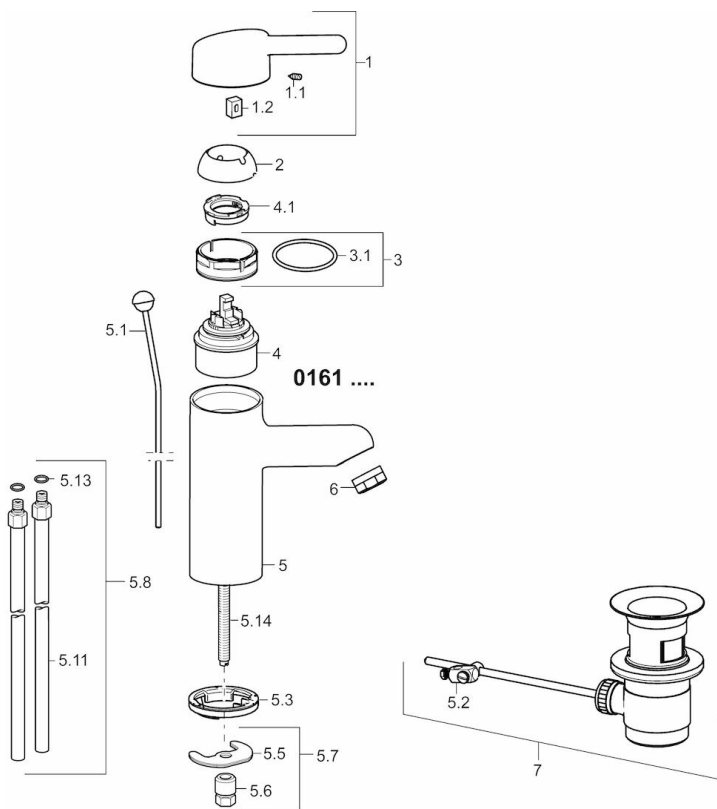

EAN: 4015474266735
static.hansa.com/01612103

- Gezondheid en verzorging
- Eengreeps
- Wastafelmontage
- Chroom
- Vaste uitloop
- Kristalheldere laminaire straal
- Hendel met warm-koud-aanduiding, Eengreeps bediend
- Afvoergarnituur met trekstang
- Temperatuurbegrenzer, Temperatuurbegrenzer (achteraf instelbaar)
- \varnothing 48 mm keramisch binnenwerk voor debiet en temperatuur instelling
- Koperen aansluitpijpen
- Oppervlakken in contact met drinkwater bevatten minder dan 0,3% lood, Kraanhuis gemaakt van DZR messing, Oppervlakte met watercontact zonder nikkelcoating, Rapid-montagesysteem

Technische gegevens

Doorstromingseigenschappen

Doorstroomhoeveelheid bij 3 bar **12.0 l/min**

Technische eigenschappen

DN-maat **DN15**
 Warmwatertoevoer **max. +80°C**
 Werkdruk **0.5-10 bar**
 Aansluitmaat **\varnothing 10**
 Projection **120 mm**

Voorschriften

EN-norm **EN 817**

Reserveonderdelen

SP01612103

	Naam	Code
1	Lange hendel, L=149 Chromo	02440005
1	Hendel, L=93 mm Chromo	59914072
1	Lange hendel, L=143 Chromo	02450006
1.1	Schroef, M5x8, SW2.5	59904755
1.2	Joint klassiek uitloop	59904778
2	Kap Chromo	59914069
3	Schroefring, M50x1, SW45	59914070
3.1	O-ring, d 46x2	59912470
4	Binnenwerk, 4.8 Classic	59911437
4.1	Instelring	59904759
5.1	Trekstang Chromo	59912505
5.2	Gewichtstuk	59904624
5.3	Wasser Stopgezet	59913653
5.5	Fixing plate	59904765
5.6	Schroef, M8x1, SW13	59904766
5.7	Bevestigingsset	59910749
5.8	Installation coupling pair Chromo	59911791
5.11	Koppelingsbuisdeel], L=430, M10x1	59912550
5.13	O-ring, d 7.65x1.78	59902337
5.14	Bevestigingsschroeven, M8x1, L=140	59912474
6	Mousseur, M24x1 A (2013-) Laminar PL-HC-STD Chromo	59914054
7	Wastegarnituur Chromo	59904620