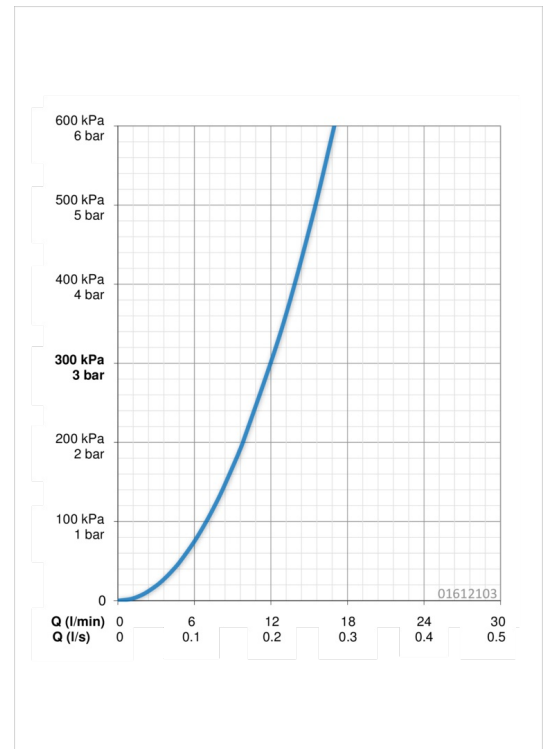

EAN: 4015474266735
static.hansa.com/01612103

- Gezondheid en verzorging
- Eengreeps
- Wastafelmontage
- Chroom
- Vaste uitloop
- Kristalheldere laminaire straal
- Hendel met warm-koud-aanduiding, Eengreeps bediend
- Afvoergarnituur met trekstang
- Temperatuurbegrenzer, Temperatuurbegrenzer (achteraf instelbaar)
- $\varnothing$ 48 mm keramisch binnenwerk voor debiet en temperatuur instelling
- Koperen aansluitpijpen
- Oppervlakken in contact met drinkwater bevatten minder dan 0,3% lood, Kraanhuis gemaakt van DZR messing, Oppervlakte met watercontact zonder nikkelcoating, Rapid-montagesysteem

Technische gegevens

Doorstromingseigenschappen

Doorstroomhoeveelheid bij 3 bar **12.0 l/min**

Technische eigenschappen

DN-maat **DN15**
Warmwatertoevoer **max. +80°C**
Werkdruk **0.5-10 bar**
Aansluitmaat **$\varnothing$ 10**
Projection **120 mm**

Voorschriften

EN-norm **EN 817**