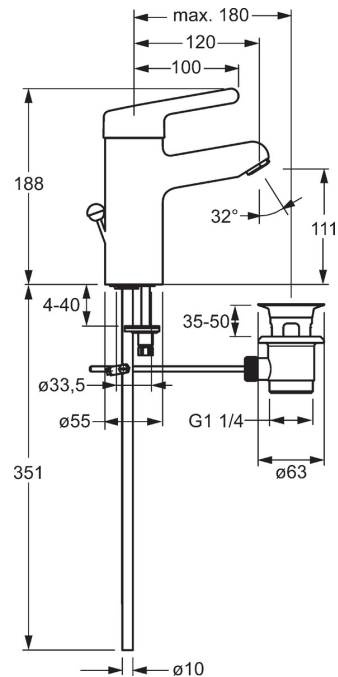

EAN: 4015474266735
static.hansa.com/01612103

- Gezondheid en verzorging
- Eengreeps
- Wastafelmontage
- Chroom
- Vaste uitloop
- Kristalheldere laminaire straal
- Hendel met warm-koud-aanduiding, Eengreeps bediend
- Afvoergarnituur met trekstang
- Temperatuurbegrenzer, Temperatuurbegrenzer (achteraf instelbaar)
- \varnothing 48 mm keramisch binnenwerk voor debiet en temperatuur instelling
- Koperen aansluitpijpen
- Oppervlakken in contact met drinkwater bevatten minder dan 0,3% lood, Kraanhuis gemaakt van DZR messing, Oppervlakte met watercontact zonder nikkelcoating, Rapid-montagesysteem

Technische gegevens

Doorstromingseigenschappen

Doorstroomhoeveelheid bij 3 bar **12.0 l/min**

Technische eigenschappen

DN-maat **DN15**
 Warmwatertoevoer **max. +80°C**
 Werkdruk **0.5-10 bar**
 Aansluitmaat **\varnothing 10**
 Projection **120 mm**

Voorschriften

EN-norm **EN 817**

Reserveonderdelen

SP01612103

	Naam	Code
1	Lange hendel, L=149 Chromo	02440005
1	Hendel, L=93 mm Chromo	59914072
1	Lange hendel, L=143 Chromo	02450006
1.1	Schroef, M5x8, SW2.5	59904755
1.2	Joint klassiek uitloop	59904778
2	Kap Chromo	59914069
3	Schroefring, M50x1, SW45	59914070
3.1	O-ring, d 46x2	59912470
4	Binnenwerk, 4.8 Classic	59911437
4.1	Instelring	59904759
5.1	Trekstang Chromo	59912505
5.2	Gewichtstuk	59904624
5.3	Wasser Stopgezet	59913653
5.5	Fixing plate	59904765
5.6	Schroef, M8x1, SW13	59904766
5.7	Bevestigingsset	59910749
5.8	Installation coupling pair Chromo	59911791
5.11	Koppelingsbuisdeel], L=430, M10x1	59912550
5.13	O-ring, d 7.65x1.78	59902337
5.14	Bevestigingsschroeven, M8x1, L=140	59912474
6	Mousseur, M24x1 A (2013-) Laminar PL-HC-STD Chromo	59914054
7	Wastegarnituur Chromo	59904620