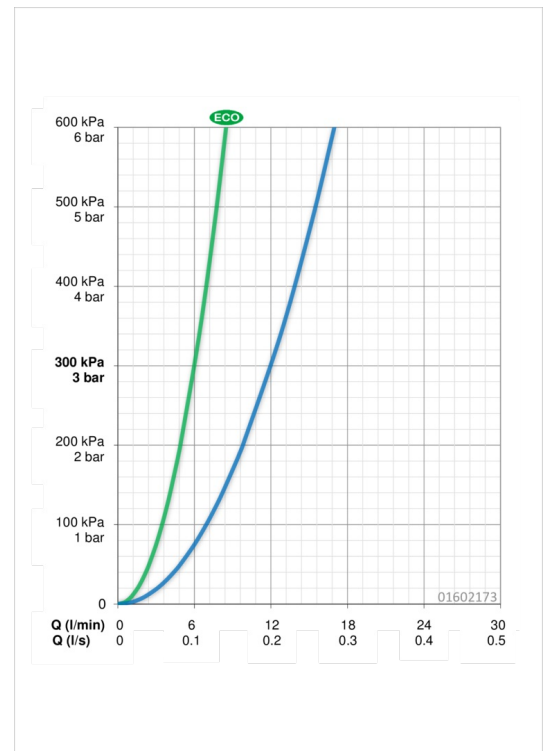

EAN: 4015474135727
static.hansa.com/01602173

- Gezondheid en verzorging
- Eengreeps
- Wastafelmontage
- Chroom
- Vaste uitloop
- Kristalheldere laminaire straal
- Hendel met warm-koud-aanduiding, Eengreeps bediend
- Temperatuurbegrenzer, Temperatuurbegrenzer (achteraf instelbaar)
- $\varnothing$ 48 mm keramisch Eco binnenwerk voor debiet en temperatuur instelling
- Koperen aansluitpijpen
- Kraanhuis gemaakt van DZR messing, Oppervlakte met watercontact zonder nikkelcoating
- WithoutPopUpWaste, WithoutDrawRodOpening

Technische gegevens

Doorstromingseigenschappen

Verlaagde doorstroomhoeveelheid bij 3 bar	6.0 l/min
Doorstroomhoeveelheid bij 3 bar	12.0 l/min

Technische eigenschappen

DN-maat	DN15
Warmwatertoevoer	max. +90°C
Werkdruk	0.5-10 bar
Aansluitmaat	$\varnothing$10
Projection	153 mm

Voorschriften

EN-norm	EN 817