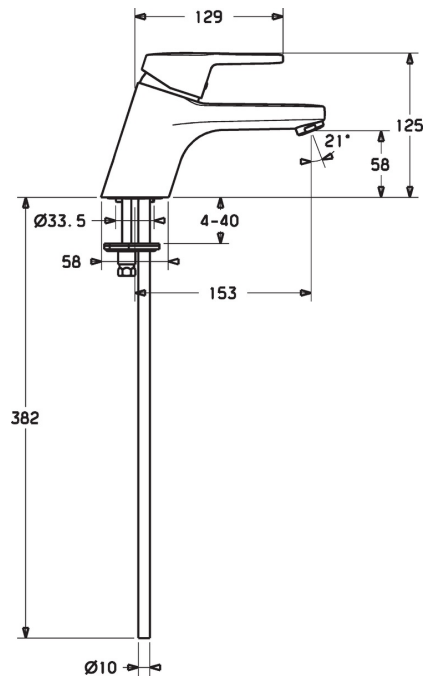

Reserveonderdelen

SP01502173

	Naam	Code
1	Hendel, L=110 Chroom	01580076
1	Hendel, L=86 mm Chroom	01580073
1.1	Schroef, M5x8, SW2.5	59904755
1.2	Joint klassiek uitloop	59904778
1.3	Sierdop Grijs	59912112
2	Kap Chroom	59913068
2	Kap Chroom	59906563
3	Schroef, M50x1, SW45	59913069
3.1	O-ring, d 48x2	59913072
4	Binnenwerk, 4.8 eco	59904601
4.1	Instelring	59904759
5.1	Trekstang Chroom	59913067
5.2	Gewrichtstuk	59904624
5.3	O-ring, 42x3.5	59904764
5.5	Fixing plate	59904765
5.6	Schroef, M8x1, SW13	59904766
5.7	Bevestigingsset	59910749
5.8	Pijp	59913070
5.11	Bevestigingsschroeven, M8x1, L=140	59912474
6	Mousseur, M24x1, 7 l/min (-2013)	59912004
6	Mousseur, M24x1 A (2013-) Laminar PL-HC-STD Chroom	59914054
7	Wastegarnituur Chroom	59904620
N.I.	Sleutel, SW45/SW50	59905190