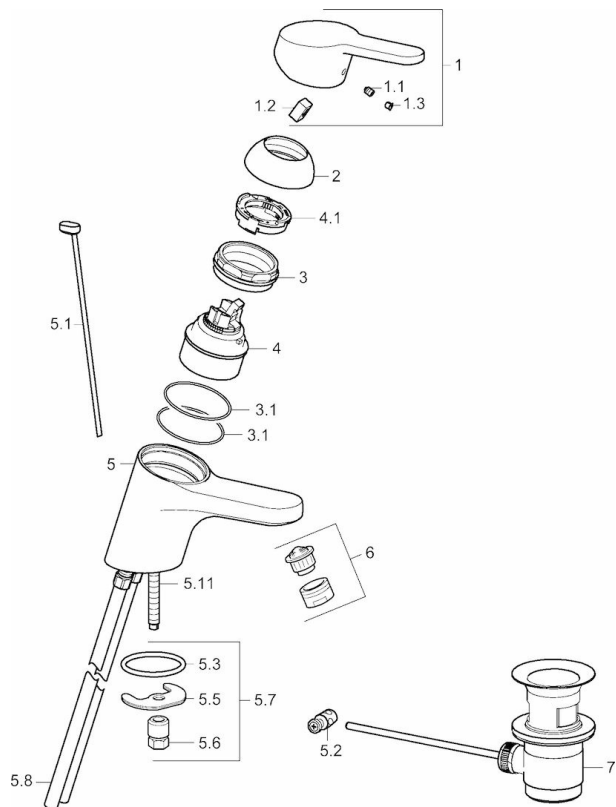

EAN: 4015474135727  
[static.hansa.com/01602173](http://static.hansa.com/01602173)

- Gezondheid en verzorging
- Eengreeps
- Wastafelmontage
- Chroom
- Vaste uitloop
- Kristalheldere laminaire straal
- Hendel met warm-koud-aanduiding, Eengreeps bediend
- Temperatuurbegrenzer, Temperatuurbegrenzer (achteraf instelbaar)
- $\varnothing$  48 mm keramisch Eco binnenwerk voor debiet en temperatuur instelling
- Koperen aansluitpijpen
- Kraanhuis gemaakt van DZR messing, Oppervlakte met watercontact zonder nikkelcoating
- WithoutPopUpWaste, WithoutDrawRodOpening

### Technische eigenschappen

DN-maat	<b>DN15</b>
Warmwatertoevoer	<b>max. +90°C</b>
Werkdruk	<b>0.5-10 bar</b>
Aansluitmaat	<b><math>\varnothing</math>10</b>
Projection	<b>153 mm</b>

### SP01502173

	Naam	Code
1	Hendel, L=110 Chroom	01580076
1	Hendel, L=86 mm Chroom	01580073
1.1	Schroef, M5x8, SW2.5	59904755
1.2	Joint klassiek uitloop	59904778
1.3	Sierdop Grijs	59912112
2	Kap Chroom	59913068
2	Kap Chroom	59906563
3	Schroef, M50x1, SW45	59913069
3.1	O-ring, d 48x2	59913072
4	Binnenwerk, 4.8 eco	59904601
4.1	Instelring	59904759
5.1	Trekstang Chroom	59913067
5.2	Gewrichtstuk	59904624
5.3	O-ring, 42x3.5	59904764
5.5	Fixing plate	59904765
5.6	Schroef, M8x1, SW13	59904766
5.7	Bevestigingsset	59910749
5.8	Pijp	59913070
5.11	Bevestigingsschroeven, M8x1, L=140	59912474
6	Mousseur, M24x1, 7 l/min (-2013)	59912004
6	Mousseur, M24x1 A (2013-) Laminar PL-HC-STD Chroom	59914054
7	Wastegarnituur Chroom	59904620
N.I.	Sleutel, SW45/SW50	59905190