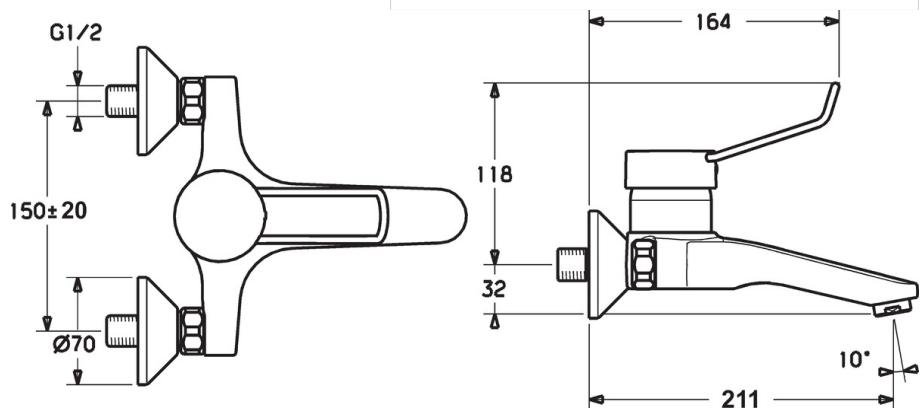

EAN: 4015474137301
static.hansa.com/01566276

- Gezondheid en verzorging
- Eengreeps
- Wandmontage
- Chroom
- Vaste uitloop
- Kristalheldere laminaire straal
- Lange hendel, Hendel met warm-koud-aanduiding, Beugelhendel, Eengreeps bediend
- Temperatuurbegrenzer, Temperatuurbegrenzer (achteraf instelbaar)
- \varnothing 48 mm keramisch Eco binnenwerk voor debiet en temperatuur instelling
- S-koppelingen met rozetten, Geïntegreerd afsluitventiel, Geluïsdemper(s)
- Kraanhuis gemaakt van DZR messing, Oppervlakte met watercontact zonder nikkelcoating

Technische gegevens

Doorstromingseigenschappen

Verlaagde doorstroomhoeveelheid bij 3 bar	6.0 l/min
Doorstroomhoeveelheid bij 3 bar	12.0 l/min

Technische eigenschappen

DN-maat	DN15
Warmwatertoevoer	max. +90°C
Werkdruk	0.5-10 bar
Inbouwbreedte	cc150 ± 20 mm
Projection	211 mm
Materiaal	brass

Voorschriften

EN-norm	EN 817
---------	---------------

Reserveonderdelen

SP01566173

	Naam	Code
1	Hendel, L=110 Chromom	01580076
1	Hendel, L=86 mm Chromom	01580073
1.1	Schroef, M5x8, SW2.5	59904755
1.2	Joint klassiek uitloop	59904778
1.3	Sierdop Grijs	59912112
2	Kap Chromom	59911160
3	Schroefring, M52 x 1, AF 45	59911161
3.1	O-ring, d 39 X d 2,5 Stopgezet	59911162
4	Binnenwerk, 4.8 eco	59904601
4.1	Instelring	59904759
11	Mousseur, M24x1 , 7 l/min (-2013)	59912004
11	Mousseur, M24x1 A (2013-) Laminar PL-HC-STD Chromom	59914054
12	Aansluiting moer, G3/4, AF 30	59902230
12.1	Zetel, 1/2"L	59904618
12.2	Borgring, 23.9x15.2x2	59902689
13	Excentrieke, G3/4 x G1/2 Chromom	59904793
13.1	Afdeksplaat Chromom	59904796
13.2	Geluiddemper	59904792
13.3	Excentrieke aansluiting, G3/4 x G1/2	59910254
14	Afsluitb. Eccent. Koppel.+rosace., G1/2xG3/4 Chromom	59902034
N.I.	Sleutel, SW45/SW50	59905190