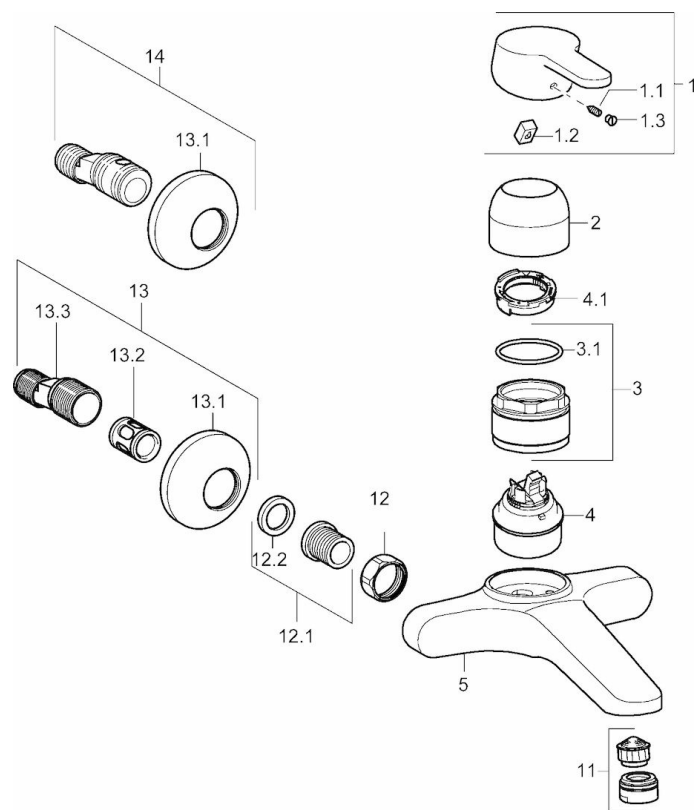

EAN: 4015474137301
static.hansa.com/01566276

- Gezondheid en verzorging
- Eengreeps
- Wandmontage
- Chroom
- Vaste uitloop
- Kristalheldere laminaire straal
- Lange hendel, Hendel met warm-koud-aanduiding, Beugelhendel, Eengreeps bediend
- Temperatuurbegrenzer, Temperatuurbegrenzer (achteraf instelbaar)
- \varnothing 48 mm keramisch Eco binnenwerk voor debiet en temperatuur instelling
- S-koppelingen met rozetten, Geïntegreerd afsluitventiel, Geluïsdemper(s)
- Kraanhuis gemaakt van DZR messing, Oppervlakte met watercontact zonder nikkelcoating

Technische gegevens

Doorstromingseigenschappen

Verlaagde doorstroomhoeveelheid bij 3 bar	6.0 l/min
Doorstroomhoeveelheid bij 3 bar	12.0 l/min

Technische eigenschappen

DN-maat	DN15
Warmwatertoevoer	max. +90°C
Werkdruk	0.5-10 bar
Inbouwbreedte	cc150 ± 20 mm
Projection	211 mm
Materiaal	brass

Voorschriften

EN-norm	EN 817
---------	---------------

Reserveonderdelen

SP01566173

	Naam	Code
1	Hendel, L=110 Chromom	01580076
1	Hendel, L=86 mm Chromom	01580073
1.1	Schroef, M5x8, SW2.5	59904755
1.2	Joint klassiek uitloop	59904778
1.3	Sierdop Grijs	59912112
2	Kap Chromom	59911160
3	Schroefring, M52 x 1, AF 45	59911161
3.1	O-ring, d 39 X d 2,5 Stopgezet	59911162
4	Binnenwerk, 4.8 eco	59904601
4.1	Instelring	59904759
11	Mousseur, M24x1 , 7 l/min (-2013)	59912004
11	Mousseur, M24x1 A (2013-) Laminar PL-HC-STD Chromom	59914054
12	Aansluiting moer, G3/4, AF 30	59902230
12.1	Zetel, 1/2"L	59904618
12.2	Borgring, 23.9x15.2x2	59902689
13	Excentrieke, G3/4 x G1/2 Chromom	59904793
13.1	Afdeksplaat Chromom	59904796
13.2	Geluiddemper	59904792
13.3	Excentrieke aansluiting, G3/4 x G1/2	59910254
14	Afsluitb. Eccent. Koppel.+rosace., G1/2xG3/4 Chromom	59902034
N.I.	Sleutel, SW45/SW50	59905190