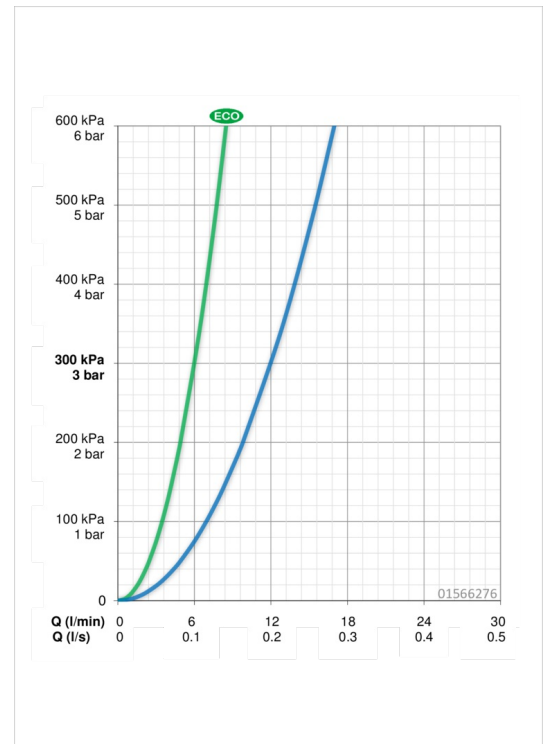

EAN: 4015474137301
static.hansa.com/01566276

- Gezondheid en verzorging
- Eengreeps
- Wandmontage
- Chroom
- Vaste uitloop
- Kristalheldere laminaire straal
- Lange hendel, Hendel met warm-koud-aanduiding, Beugelhendel, Eengreeps bediend
- Temperatuurbegrenzer, Temperatuurbegrenzer (achteraf instelbaar)
- $\varnothing$ 48 mm keramisch Eco binnenwerk voor debiet en temperatuur instelling
- S-koppelingen met rozetten, Geïntegreerd afsluitventiel, Geluïsdemper(s)
- Kraanhuis gemaakt van DZR messing, Oppervlakte met watercontact zonder nikkelcoating

Technische gegevens

Doorstromingseigenschappen

Verlaagde doorstroomhoeveelheid bij 3 bar	6.0 l/min
Doorstroomhoeveelheid bij 3 bar	12.0 l/min

Technische eigenschappen

DN-maat	DN15
Warmwatertoevoer	max. +90°C
Werkdruk	0.5-10 bar
Inbouwbreedte	cc150 ± 20 mm
Projection	211 mm
Materiaal	brass

Voorschriften

EN-norm	EN 817