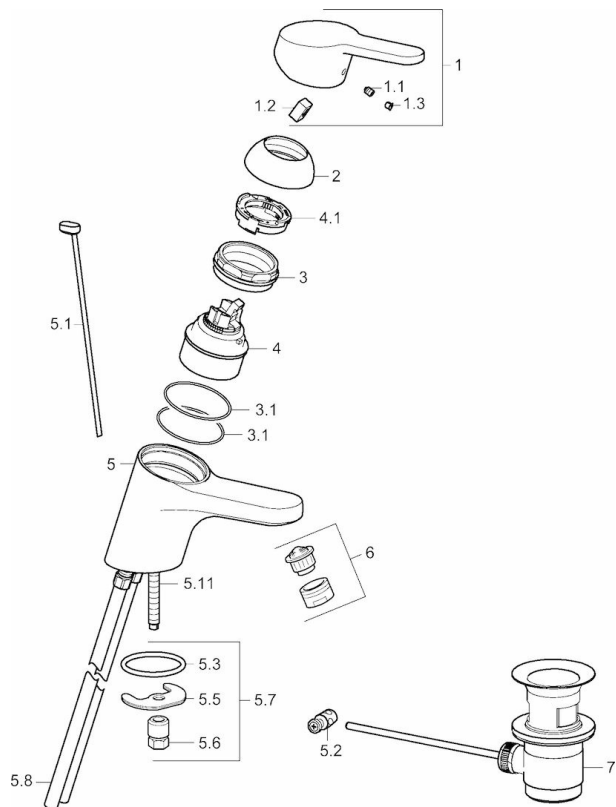

EAN: 4015474135703  
[static.hansa.com/01502173](http://static.hansa.com/01502173)

- Gezondheid en verzorging
- Eengreeps
- Wastafelmontage
- Chroom
- Vaste uitloop
- Kristalheldere laminaire straal
- Hendel met warm-koud-aanduiding, Eengreeps bediend
- Afvoergarnituur met trekstang
- Temperatuurbegrenzer, Temperatuurbegrenzer (achteraf instelbaar)
- $\varnothing$  48 mm keramisch Eco binnenwerk voor debiet en temperatuur instelling
- Koperen aansluitpijpen
- Kraanhuis gemaakt van DZR messing, Oppervlakte met watercontact zonder nikkelcoating

### Technische eigenschappen

DN-maat	<b>DN15</b>
Warmwatertoevoer	<b>max. +90°C</b>
Werkdruk	<b>0.5-10 bar</b>
Aansluitmaat	<b><math>\varnothing</math>10</b>
Projection	<b>153 mm</b>

### SP01502173

	Naam	Code
1	Hendel, L=110 Chromo	01580076
1	Hendel, L=86 mm Chromo	01580073
1.1	Schroef, M5x8, SW2.5	59904755
1.2	Joint klassiek uitloop	59904778
1.3	Sierdop Grijs	59912112
2	Kap Chromo	59913068
2	Kap Chromo	59906563
3	Schroef, M50x1, SW45	59913069
3.1	O-ring, d 48x2	59913072
4	Binnenwerk, 4.8 eco	59904601
4.1	Instelring	59904759
5.1	Trekstang Chromo	59913067
5.2	Gewichtstuk	59904624
5.3	O-ring, 42x3.5	59904764
5.5	Fixing plate	59904765
5.6	Schroef, M8x1, SW13	59904766
5.7	Bevestigingsset	59910749
5.8	Pijp	59913070
5.11	Bevestigingsschroeven, M8x1, L=140	59912474
6	Mousseur, M24x1, 7 l/min (-2013)	59912004
6	Mousseur, M24x1 A (2013-) Laminar PL-HC-STD Chromo	59914054
7	Wastegarnituur Chromo	59904620
N.I.	Sleutel, SW45/SW50	59905190