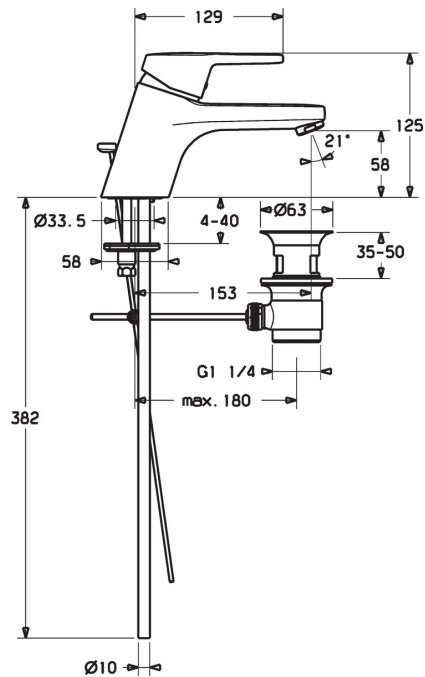

Reserveonderdelen

SP01502173

	Naam	Code
1	Hendel, L=110 Chromo	01580076
1	Hendel, L=86 mm Chromo	01580073
1.1	Schroef, M5x8, SW2.5	59904755
1.2	Joint klassiek uitloop	59904778
1.3	Sierdop Grijs	59912112
2	Kap Chromo	59913068
2	Kap Chromo	59906563
3	Schroef, M50x1, SW45	59913069
3.1	O-ring, d 48x2	59913072
4	Binnenwerk, 4.8 eco	59904601
4.1	Instelring	59904759
5.1	Trekstang Chromo	59913067
5.2	Gewichtstuk	59904624
5.3	O-ring, 42x3.5	59904764
5.5	Fixing plate	59904765
5.6	Schroef, M8x1, SW13	59904766
5.7	Bevestigingsset	59910749
5.8	Pijp	59913070
5.11	Bevestigingsschroeven, M8x1, L=140	59912474
6	Mousseur, M24x1, 7 l/min (-2013)	59912004
6	Mousseur, M24x1 A (2013-) Laminar PL-HC-STD Chromo	59914054
7	Wastegarnituur Chromo	59904620
N.I.	Sleutel, SW45/SW50	59905190