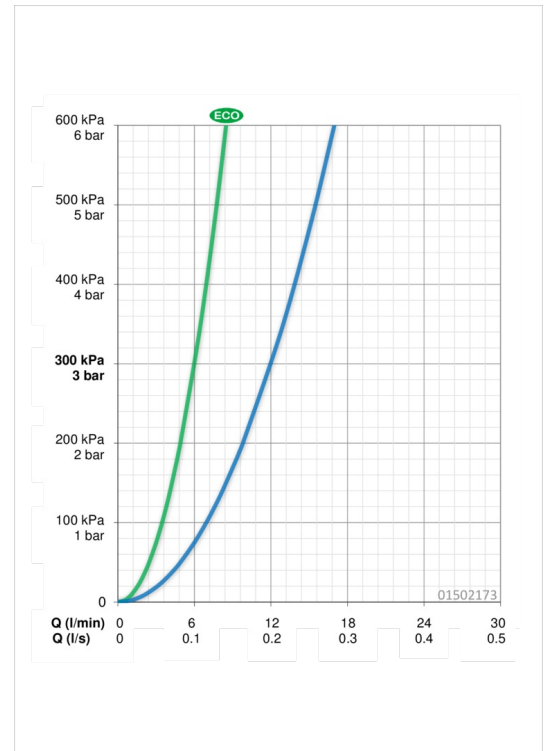

EAN: 4015474135703
static.hansa.com/01502173

- Gezondheid en verzorging
- Eengreeps
- Wastafelmontage
- Chroom
- Vaste uitloop
- Kristalheldere laminaire straal
- Hendel met warm-koud-aanduiding, Eengreeps bediend
- Afvoergarnituur met trekstang
- Temperatuurbegrenzer, Temperatuurbegrenzer (achteraf instelbaar)
- $\varnothing$ 48 mm keramisch Eco binnenwerk voor debiet en temperatuur instelling
- Koperen aansluitpijpen
- Kraanhuis gemaakt van DZR messing, Oppervlakte met watercontact zonder nikkelcoating

Technische gegevens

Doorstromingseigenschappen

Verlaagde doorstroomhoeveelheid bij 3 bar	6.0 l/min
Doorstroomhoeveelheid bij 3 bar	12.0 l/min

Technische eigenschappen

DN-maat	DN15
Warmwatertoevoer	max. +90°C
Werkdruk	0.5-10 bar
Aansluitmaat	$\varnothing$10
Projection	153 mm

Voorschriften

EN-norm	EN 817