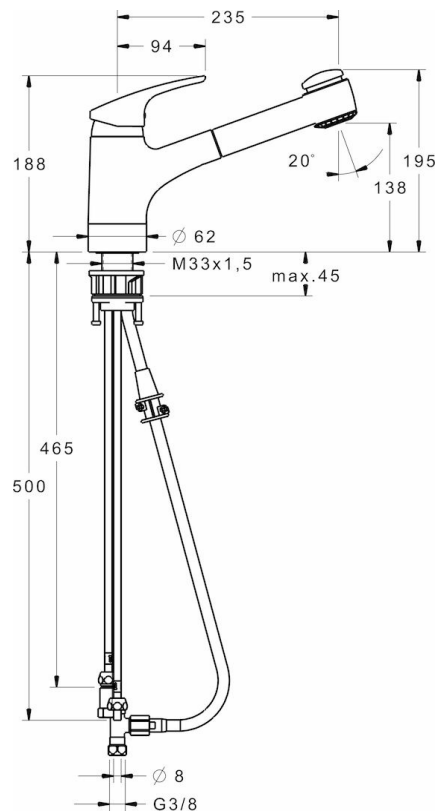

EAN: 4015474276673
static.hansa.com/01361183

- Kitchen
- Eengreeps, Lage druk
- Wastafelmontage
- Chroom
- Uittrekbare uitloop, Draaibare uitloop
- Kristalheldere laminaire straal
- Hendel met warm-koud-aanduiding, Eengreeps bediend
- Doucheslang (1400 mm)
- Temperatuurbegrenzer, Temperatuurbegrenzer (achteraf instelbaar)
- \varnothing 48 mm keramisch binnenwerk voor debiet en temperatuur instelling, Terugslagklep
- Koperen aansluitpijpen
- Oppervlakken in contact met drinkwater bevatten minder dan 0,3% lood, Kraanhuis gemaakt van DZR messing, Oppervlakte met watercontact zonder nikkelcoating
- Ingebouwde beveiliging tegen terugstromen Voor gebruik in huis (conform DIN EN 1717)

Technische gegevens

Technische eigenschappen

DN-maat	DN15
Warmwatertoevoer	max. +90°C
Werkdruk	1-5 bar
Projection	235 mm
Materiaal	brass

Voorschriften

EN-norm	EN 817
---------	---------------

Reserveonderdelen

SP01361183

	Naam	Code
1	Hendel, L=93 mm Chrom	01880083
1.1	Schroef, M5x8, SW2.5	59904755
1.2	Joint klassiek uitloop	59904778
1.3	Sierdop Grijs	59912112
10	Montage moer	59904969
10.1	Dichting, 14.9x8.5x1	59902352
10.2	Dichting, 10x8	59902272
10.3	Slangen	59902151
12	Terugslagklep, G3/8xG3/9	59912107
13	, M14x1 ND	59913480
13.1	Dichting, 14.8x10x1.5 Stopgezet	59905042
2	Kap Chrom	59912647
3	Schroef, M50x1, SW45	59904775
4	Binnenwerk, 4.8 eco	59904601
4.1	Instelring	59904759
5.1	Bevestigingsset, M33 x 1,5	59912717
5.2	Dichting	59912646
5.3	Versterkingsplaat	59910008
6	Uitloop Chrom	59912721
6.1	Doorvoernippel	59912724
7	Uitrekbaar bek Chrom	59912723
8.1	Mousseur, M22/24, ND	59901553
9	Slangen, L=1400	59912720
9.1	Dichting, 9.5x14.4x2	59912551
9.2	Afdichtring, d 21x12x2	59912304
9.3	Retainer	59906600