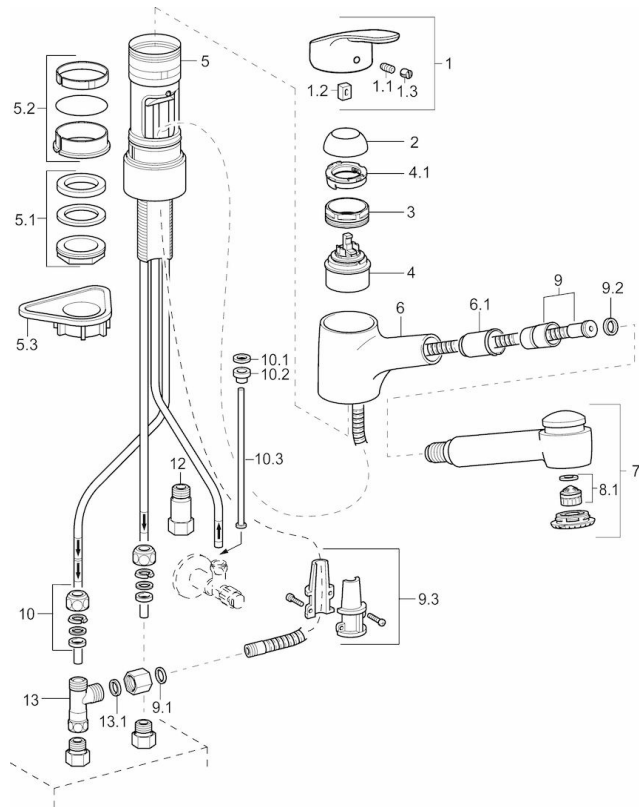

EAN: 4015474276673
static.hansa.com/01361183

- Kitchen
- Eengreeps, Lage druk
- Wastafelmontage
- Chroom
- Uittrekbare uitloop, Draaibare uitloop
- Kristalheldere laminaire straal
- Hendel met warm-koud-aanduiding, Eengreeps bediend
- Doucheslang (1400 mm)
- Temperatuurbegrenzer, Temperatuurbegrenzer (achteraf instelbaar)
- \varnothing 48 mm keramisch binnenwerk voor debiet en temperatuur instelling, Terugslagklep
- Koperen aansluitpijpen
- Oppervlakken in contact met drinkwater bevatten minder dan 0,3% lood, Kraanhuis gemaakt van DZR messing, Oppervlakte met watercontact zonder nikkelcoating
- Ingebouwde beveiliging tegen terugstromen Voor gebruik in huis (conform DIN EN 1717)

Technische gegevens

Technische eigenschappen

DN-maat	DN15
Warmwatertoevoer	max. +90°C
Werkdruk	1-5 bar
Projection	235 mm
Materiaal	brass

Voorschriften

EN-norm	EN 817
---------	---------------

Reserveonderdelen

SP01361183

	Naam	Code
1	Hendel, L=93 mm Chrom	01880083
1.1	Schroef, M5x8, SW2.5	59904755
1.2	Joint klassiek uitloop	59904778
1.3	Sierdop Grijs	59912112
10	Montage moer	59904969
10.1	Dichting, 14.9x8.5x1	59902352
10.2	Dichting, 10x8	59902272
10.3	Slangen	59902151
12	Terugslagklep, G3/8xG3/9	59912107
13	, M14x1 ND	59913480
13.1	Dichting, 14.8x10x1.5 Stopgezet	59905042
2	Kap Chrom	59912647
3	Schroef, M50x1, SW45	59904775
4	Binnenwerk, 4.8 eco	59904601
4.1	Instelring	59904759
5.1	Bevestigingsset, M33 x 1,5	59912717
5.2	Dichting	59912646
5.3	Versterkingsplaat	59910008
6	Uitloop Chrom	59912721
6.1	Doorvoernippel	59912724
7	Uitrekbaar bek Chrom	59912723
8.1	Mousseur, M22/24, ND	59901553
9	Slangen, L=1400	59912720
9.1	Dichting, 9.5x14.4x2	59912551
9.2	Afdichtring, d 21x12x2	59912304
9.3	Retainer	59906600