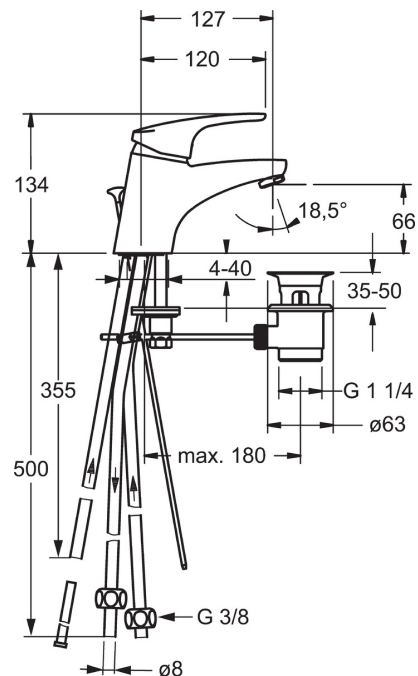

EAN: 4015474271227
static.hansa.com/01321183

- Washbasin
- Eengreeps, Lage druk
- Wastafelmontage
- Chroom
- Vaste uitloop
- Kristalheldere laminaire straal, CASCADE® perlator
- Hendel met warm-koud-aanduiding, Eengreeps bediend
- Afvoergarnituur met trekstang
- Temperatuurbegrenzer, Temperatuurbegrenzer (achteraf instelbaar)
- ϕ 48 mm keramisch Eco binnenwerk voor debiet en temperatuur instelling
- Koperen aansluitpijpen
- Kraanhuis gemaakt van DZR messing, Rapid-montagesysteem

Technische gegevens

Technische eigenschappen

DN-maat	DN15
Warmwatertoevoer	max. +90°C
Werkdruk	1-5 bar
Aansluitmaat	ϕ8
Projection	127 mm

Voorschriften

EN-norm	EN 817
---------	---------------

Reserveonderdelen

SP01131183

	Naam	Code
1	Hendel, 138 mm Chroom	01880076
1	Hendel, L=93 mm Chroom	01880083
1.1	Schroef, M5x8, SW2.5	59904755
1.2	Joint klassiek uitloop	59904778
1.3	Sierdop Grijs	59912112
2	Kap Chroom	59912638
3	Schroefoog, M50x1, SW45	59904775
3.1	O-ring, d 43x2.5	59911166
4	Binnenwerk, 4,8 eco	59904601
4.1	Instelring	59904759
5.1	Trekstang Chroom	59914053
5.10	Bevestigingsschroeven, M8x1, L=140	59912474
5.2	Gewichtstuk	59904624
5.3	Wasser	59913653
5.5	Fixing plate	59904765
5.6	Schroef, M8x1, SW13	59904766
5.7	Bevestigingsset	59910749
5.8	Pijp	59911173
6	Mousseur, M24x1, Low pressure Chroom	59902692
6.1	Mousseur, M22/24, ND	59901553
7	Wastegarnituur Chroom	59904620
9	Montage moer	59904969
9.1	Dichting, 14.9x8.5x1	59902352
9.2	Dichting, 10x8	59902272
9.3	Slangen	59902151