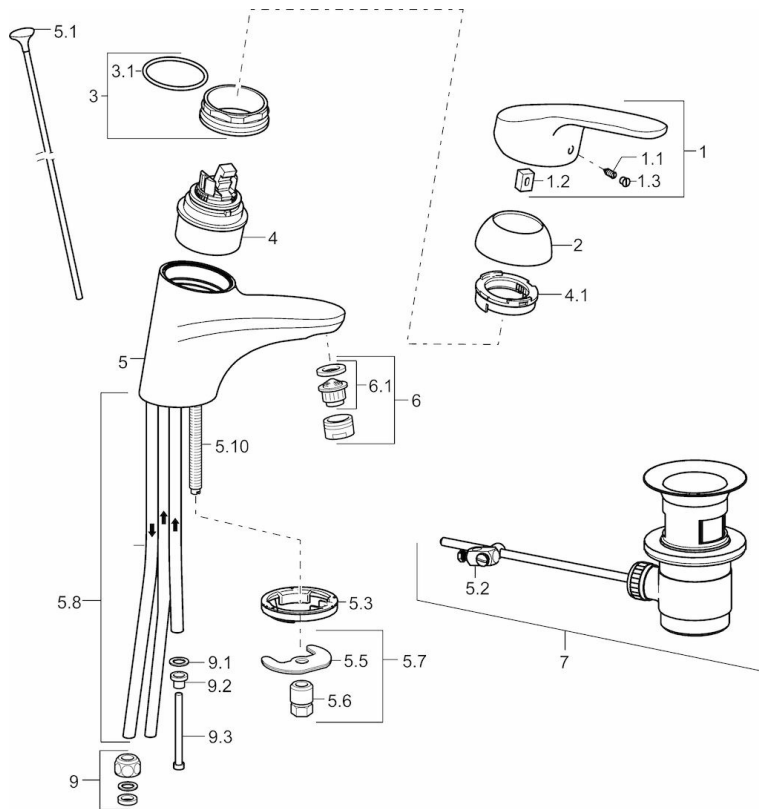

EAN: 4015474271227
static.hansa.com/01321183

- Washbasin
- Eengreeps, Lage druk
- Wastafelmontage
- Chroom
- Vaste uitloop
- Kristalheldere laminaire straal, CASCADE® perlator
- Hendel met warm-koud-aanduiding, Eengreeps bediend
- Afvoergarnituur met trekstang
- Temperatuurbegrenzer, Temperatuurbegrenzer (achteraf instelbaar)
- ϕ 48 mm keramisch Eco binnenwerk voor debiet en temperatuur instelling
- Koperen aansluitpijpen
- Kraanhuis gemaakt van DZR messing, Rapid-montagesysteem

Technische gegevens

Technische eigenschappen

DN-maat	DN15
Warmwatertoevoer	max. +90°C
Werkdruk	1-5 bar
Aansluitmaat	ϕ8
Projection	127 mm

Voorschriften

EN-norm	EN 817
---------	---------------

Reserveonderdelen

SP01131183

	Naam	Code
1	Hendel, 138 mm Chroom	01880076
1	Hendel, L=93 mm Chroom	01880083
1.1	Schroef, M5x8, SW2.5	59904755
1.2	Joint klassiek uitloop	59904778
1.3	Sierdop Grijs	59912112
2	Kap Chroom	59912638
3	Schroefoog, M50x1, SW45	59904775
3.1	O-ring, d 43x2.5	59911166
4	Binnenwerk, 4,8 eco	59904601
4.1	Instelring	59904759
5.1	Trekstang Chroom	59914053
5.10	Bevestigingsschroeven, M8x1, L=140	59912474
5.2	Gewichtstuk	59904624
5.3	Wasser	59913653
5.5	Fixing plate	59904765
5.6	Schroef, M8x1, SW13	59904766
5.7	Bevestigingsset	59910749
5.8	Pijp	59911173
6	Mousseur, M24x1, Low pressure Chroom	59902692
6.1	Mousseur, M22/24, ND	59901553
7	Wastegarnituur Chroom	59904620
9	Montage moer	59904969
9.1	Dichting, 14.9x8.5x1	59902352
9.2	Dichting, 10x8	59902272
9.3	Slangen	59902151