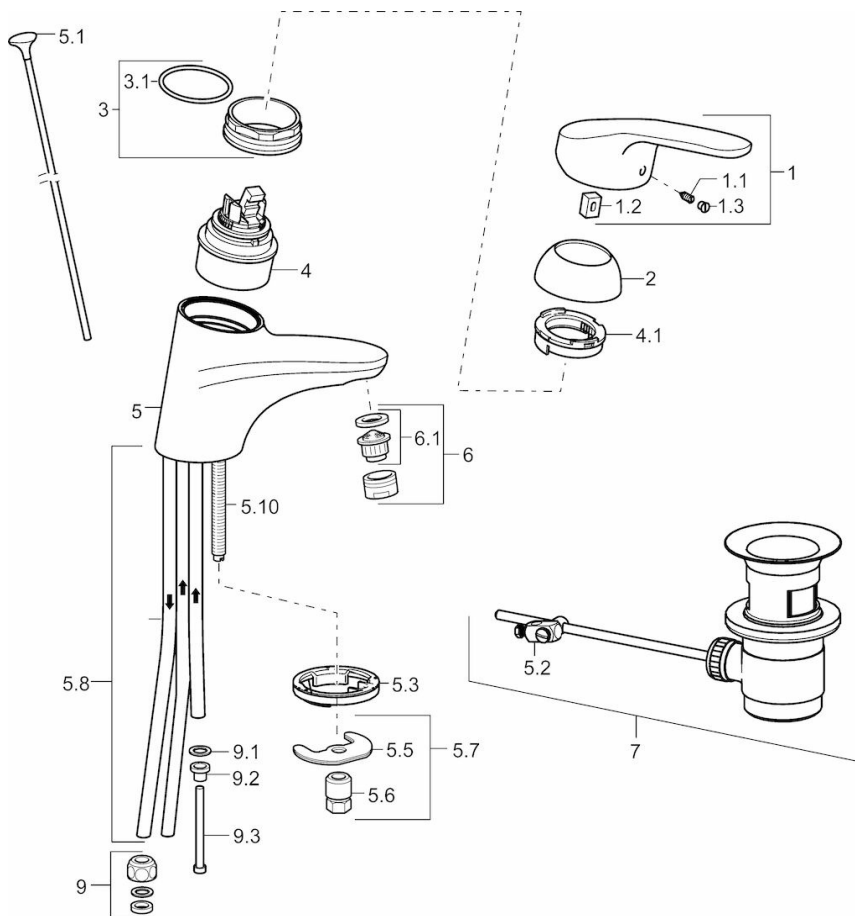

HANSAMIX
WASCHTISCHBATTERIE
01321183
EAN: 4015474271227

- Badezimmer
- Einhebelmischer, Niederdruck, für offene Heißwasserbereiter
- Chrom
- Feststehender Auslauf
- Laminar mit kristallklarem Strahlbild, CASCADE® mit Belüftung
- Hebel mit W+K-Kennzeichnung, Einhandbedienhebel/Griff
- Ablaufgarnitur mit Zugstange
- Temperaturbegrenzer, Heißwassersperre einstellbar (nachrüstbar)
- HANSAECO 4.8 Steuerpatrone mit keramischen Dichtscheiben zur Wassermengen- und Temperatureinstellung. Wasserbremse bei ca. 60% Wassermenge
- Anschluss über Kupferrohre
- Armaturenkörper aus entzinkungsbeständigem Messing (DZR), Rapid-Montagesystem

Technische Daten

Technische Eigenschaften

DN-Größe (Nennmaß)
Warmwasserversorgung
Arbeitsdruck
Anschlussgröße

DN15
max. +90°C
1-5 bar
Ø8

Vorschriften

EN Standard

EN 817

Ersatzteile

SP01131183

	Name	Art.-Nr.
1	Hebel, 138 mm	01880076
1	Hebel, 93 mm	01880083
1.1	Schraube, M5x8, SW2,5	59904755
1.2	Kunststoffadapter	59904778
1.3	Dekorkappe Grau	59912112
2	Abdeckkappe	59912638
3	Ringschraube, M50x1, SW45	59904775
3.1	O-Ring, d 43 x d 2.5	59911166
4	Kartusche, 4.8 Eco	59904601
4.1	Einstellring	59904759
5.1	Zugstange mit Knopf	59914053
5.10	Befestigungsschraube, M8x1, L=140	59912474
5.2	Gelenkstück	59904624
5.3	Bodendichtung	59913653
5.5	Befestigungsplatte	59904765
5.6	Schraube, M8x1, SW13	59904766
5.7	Befestigungssatz	59910749
5.8	Rohr	59911173
6	Luftsprudler, M24x1, Low pressure	59902692
6.1	Luftsprudler, M22/24, ND	59901553
7	Ablaufgarnitur	59904620
9	Überwurfmutter	59904969
9.1	Dichtungskit, 14.9x8.5x1	59902352
9.2	Dichtungskit, 10x8	59902272
9.3	Schlauch	59902151