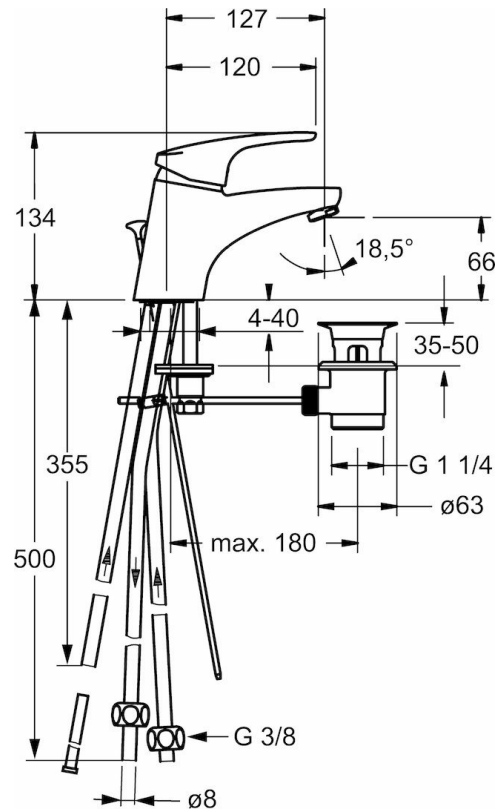

HANSAMIX
WASCHTISCHBATTERIE
01321183
EAN: 4015474271227

- Badezimmer
- Einhebelmischer, Niederdruck, für offene Heißwasserbereiter
- Chrom
- Feststehender Auslauf
- Laminar mit kristallklarem Strahlbild, CASCADE® mit Belüftung
- Hebel mit W+K-Kennzeichnung, Einhandbedienhebel/Griff
- Ablaufgarnitur mit Zugstange
- Temperaturbegrenzer, Heißwassersperre einstellbar (nachrüstbar)
- HANSAECO 4.8 Steuerpatrone mit keramischen Dichtscheiben zur Wassermengen- und Temperatureinstellung. Wasserbremse bei ca. 60% Wassermenge
- Anschluss über Kupferrohre
- Armaturenkörper aus entzinkungsbeständigem Messing (DZR), Rapid-Montagesystem

Technische Daten

Technische Eigenschaften

DN-Größe (Nennmaß)
Warmwasserversorgung
Arbeitsdruck
Anschlussgröße

DN15
max. +90°C
1-5 bar
Ø8

Vorschriften

EN Standard

EN 817

Ersatzteile

SP01131183

	Name	Art.-Nr.
1	Hebel, 138 mm	01880076
1	Hebel, 93 mm	01880083
1.1	Schraube, M5x8, SW2,5	59904755
1.2	Kunststoffadapter	59904778
1.3	Dekorkappe Grau	59912112
2	Abdeckkappe	59912638
3	Ringschraube, M50x1, SW45	59904775
3.1	O-Ring, d 43 x d 2.5	59911166
4	Kartusche, 4.8 Eco	59904601
4.1	Einstellring	59904759
5.1	Zugstange mit Knopf	59914053
5.10	Befestigungsschraube, M8x1, L=140	59912474
5.2	Gelenkstück	59904624
5.3	Bodendichtung	59913653
5.5	Befestigungsplatte	59904765
5.6	Schraube, M8x1, SW13	59904766
5.7	Befestigungssatz	59910749
5.8	Rohr	59911173
6	Luftsprudler, M24x1, Low pressure	59902692
6.1	Luftsprudler, M22/24, ND	59901553
7	Ablaufgarnitur	59904620
9	Überwurfmutter	59904969
9.1	Dichtungskit, 14.9x8.5x1	59902352
9.2	Dichtungskit, 10x8	59902272
9.3	Schlauch	59902151