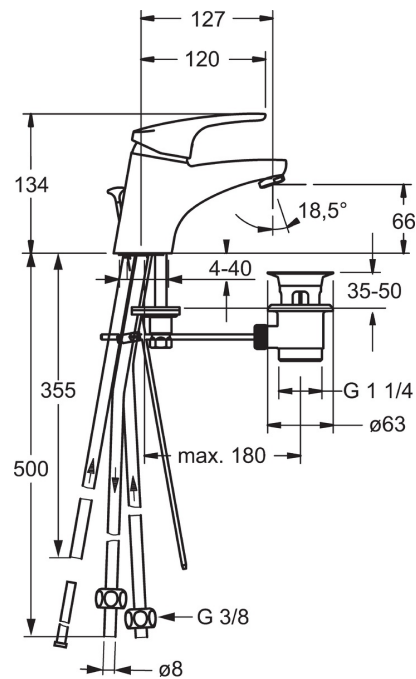

EAN: 4015474271227
static.hansa.com/01321183

- Washbasin
- Jednopáková, Nízký tlak
- Stojánková
- Chrom
- Pevné výtokové rameno
- Aerátor s laminárním křišťálově čistým proudem, CASCADE® aerátor
- Páka se symboly teplé a studené vody, Jedna ovládací páka / rukojeť
- Mechanický uzávěr odpadu s táhlem
- Funkce pro nastavení maximální teploty a průtoku vody, Teplotní omezovač (lze nastavit dodatečně)
- ø 48 mm keramická eco kartuše pro ovládání teploty a průtoku vody
- Měděné přípojovací trubky
- Tělo baterie z mosazy DZR, Montážní systém Rapid

Technical data

Technical properties

DN-size (nominal dimension)	DN15
Hot water supply	max. +90°C
Working pressure	1-5 bar
Connection size	Ø8
Projection	127 mm

Regulations

EN standard	EN 817
-------------	---------------

Spare parts

SP01131183

	Name	Code
1	Páka, 138 mm	01880076
1	Páka, L=93 mm	01880083
1.1	Šroub, M5x8, SW2.5	59904755
1.2	Kluzné pouzdro (osazené)	59904778
1.3	Záslepka Šedý	59912112
2	Krytka	59912638
3	Oční šroub, M50x1, SW45	59904775
3.1	O-kroužek, d 43x2.5	59911166
4	Kartuše, 4.8 eco	59904601
4.1	Stavěcí kroužek	59904759
5.1	Ovládací táhlo vypouštěcího ventilu	59914053
5.10	Upevňovací šroub, M8x1, L=140	59912474
5.2	Spojovací díl táhel	59904624
5.3	Myčka	59913653
5.5	Upevňovací deska	59904765
5.6	Šroub, M8x1, SW13	59904766
5.7	Upevňovací set	59910749
5.8	Roura	59911173
6	Aerator, M24x1, Low pressure	59902692
6.1	Aerator, M22/24, ND	59901553
7	Vypouštěcí ventil	59904620
9	Montáž matice	59904969
9.1	Těsnící sada, 14.9x8.5x1	59902352
9.2	Těsnící sada, 10x8	59902272
9.3	Hadice	59902151