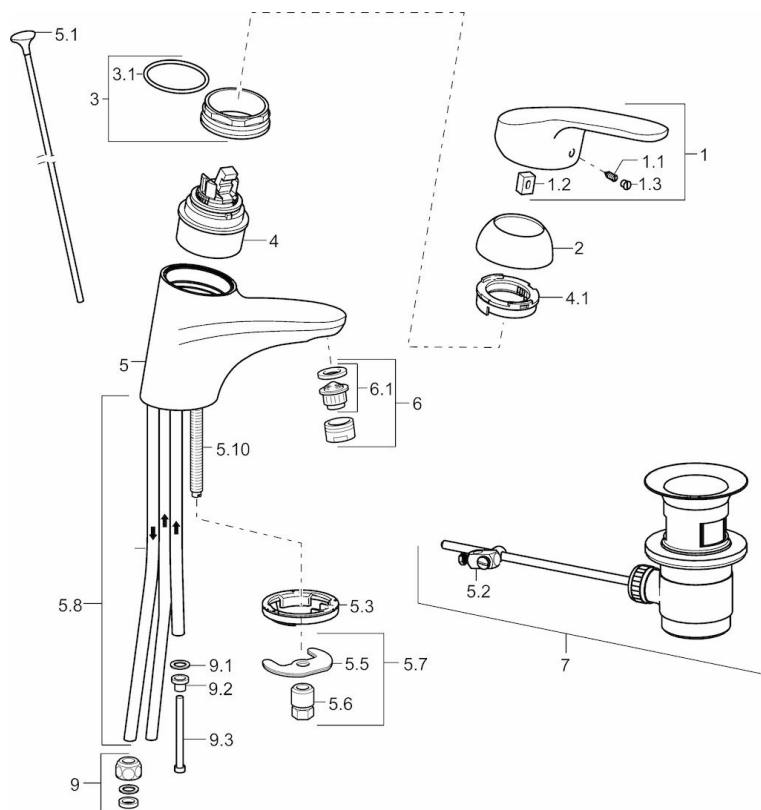

EAN: 4015474271227
static.hansa.com/01321183

- Washbasin
- Jednopáková, Nízký tlak
- Stojánková
- Chrom
- Pevné výtokové rameno
- Aerátor s laminárním křišťálově čistým proudem, CASCADE® aerátor
- Páka se symboly teplé a studené vody, Jedna ovládací páka / rukojeť
- Mechanický uzávěr odpadu s táhlem
- Funkce pro nastavení maximální teploty a průtoku vody, Teplotní omezovač (lze nastavit dodatečně)
- ø 48 mm keramická eco kartuše pro ovládání teploty a průtoku vody
- Měděné přípojovací trubky
- Tělo baterie z mosazy DZR, Montážní systém Rapid

Technical data

Technical properties

DN-size (nominal dimension)	DN15
Hot water supply	max. +90°C
Working pressure	1-5 bar
Connection size	Ø8
Projection	127 mm

Regulations

EN standard	EN 817
-------------	---------------

Spare parts

SP01131183

	Name	Code
1	Páka, 138 mm	01880076
1	Páka, L=93 mm	01880083
1.1	Šroub, M5x8, SW2.5	59904755
1.2	Kluzné pouzdro (osazené)	59904778
1.3	Záslepka Šedý	59912112
2	Krytka	59912638
3	Oční šroub, M50x1, SW45	59904775
3.1	O-kroužek, d 43x2.5	59911166
4	Kartuše, 4.8 eco	59904601
4.1	Stavěcí kroužek	59904759
5.1	Ovládací táhlo vypouštěcího ventilu	59914053
5.10	Upevňovací šroub, M8x1, L=140	59912474
5.2	Spojovací díl táhel	59904624
5.3	Myčka	59913653
5.5	Upevňovací deska	59904765
5.6	Šroub, M8x1, SW13	59904766
5.7	Upevňovací set	59910749
5.8	Roura	59911173
6	Aerator, M24x1, Low pressure	59902692
6.1	Aerator, M22/24, ND	59901553
7	Vypouštěcí ventil	59904620
9	Montáž matice	59904969
9.1	Těsnící sada, 14.9x8.5x1	59902352
9.2	Těsnící sada, 10x8	59902272
9.3	Hadice	59902151